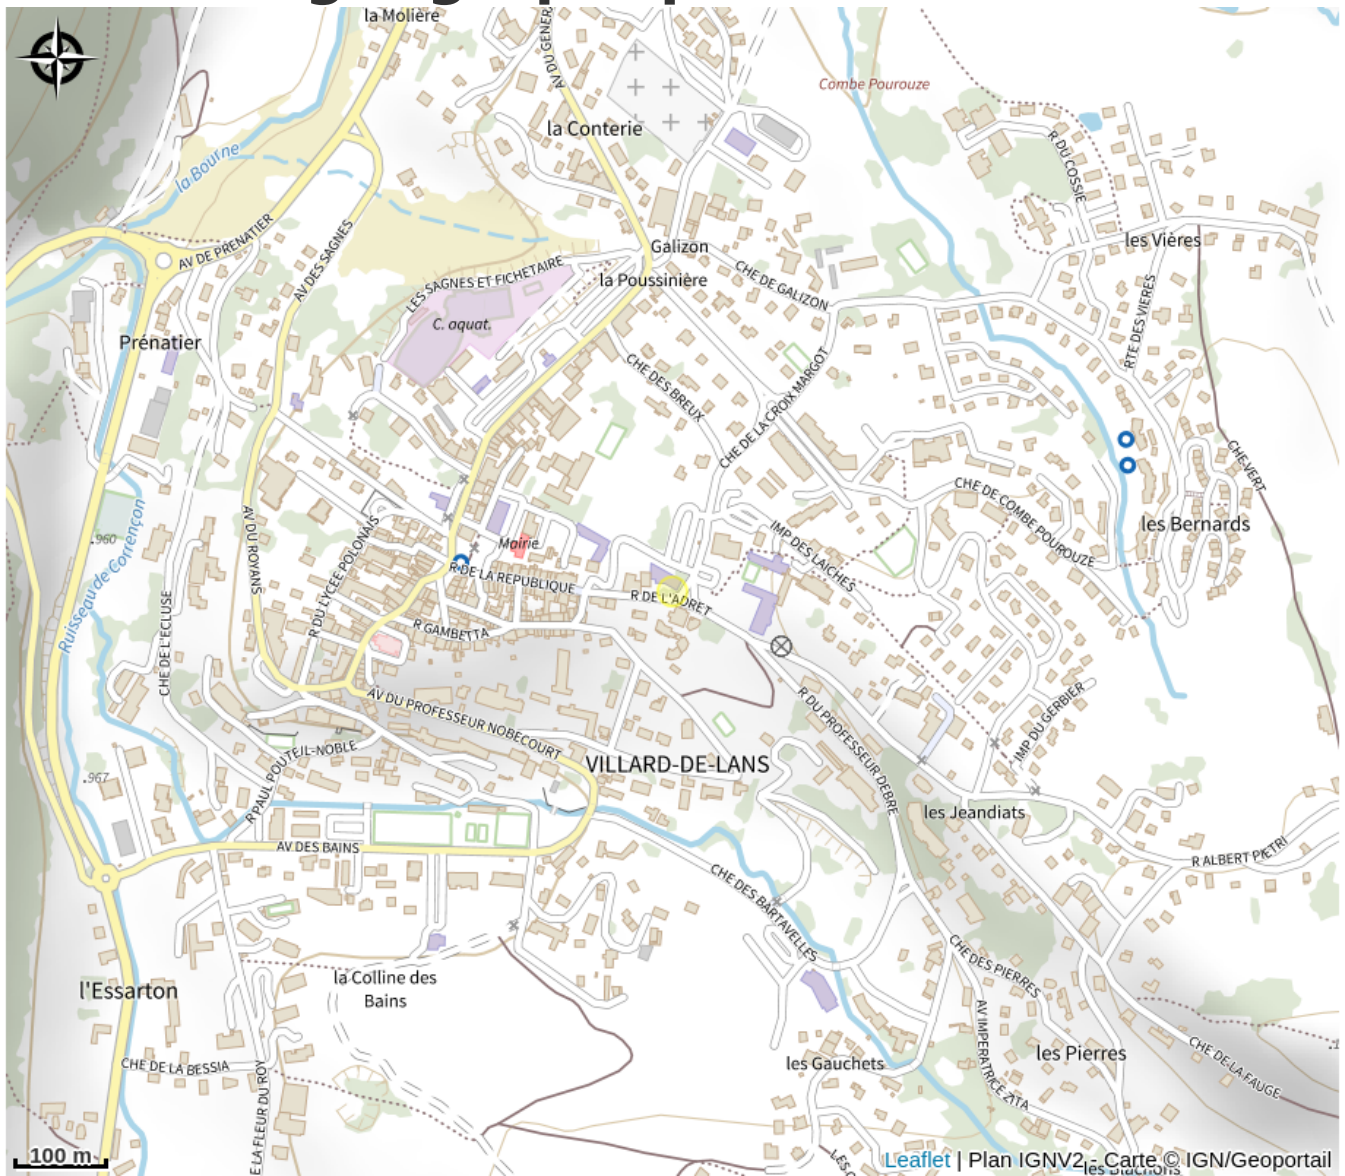

Borne de rechargement VAE chemin de la Croix Margot

Isère

Recharge de Vélo Electrique.

Infos pratiques

Categorie : Commerces et services

Situation géographique

Toutes les infos pratiques

Informations pratiques