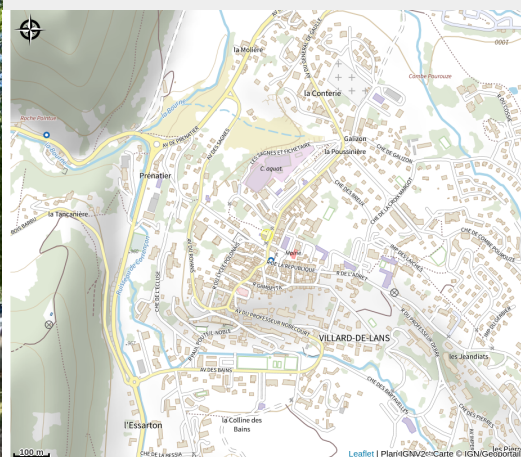

Aire de pique-nique du Parc du Château

Isère

Crédit photo : aire de pique-nique du chateau

Tables avec bancs dans un parc, à proximité de l'Office de Tourisme et des commerces. Parking à 2 pas.

Infos pratiques