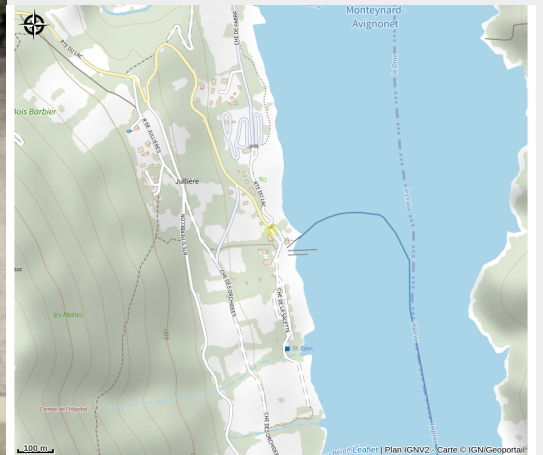

Borne de recharge électrique

Isère

Borne de recharge pour véhicules électriques.

Infos pratiques

Categorie : Commerces et services

Situation géographique

Toutes les infos pratiques

Informations pratiques

Ouverture:

Toute l'année.

Fiche mise à jour par Office de Tourisme du Trièves le 10/11/2022

Contact

Sous Jullières
38650 Treffort
<http://www.eborn.fr/>