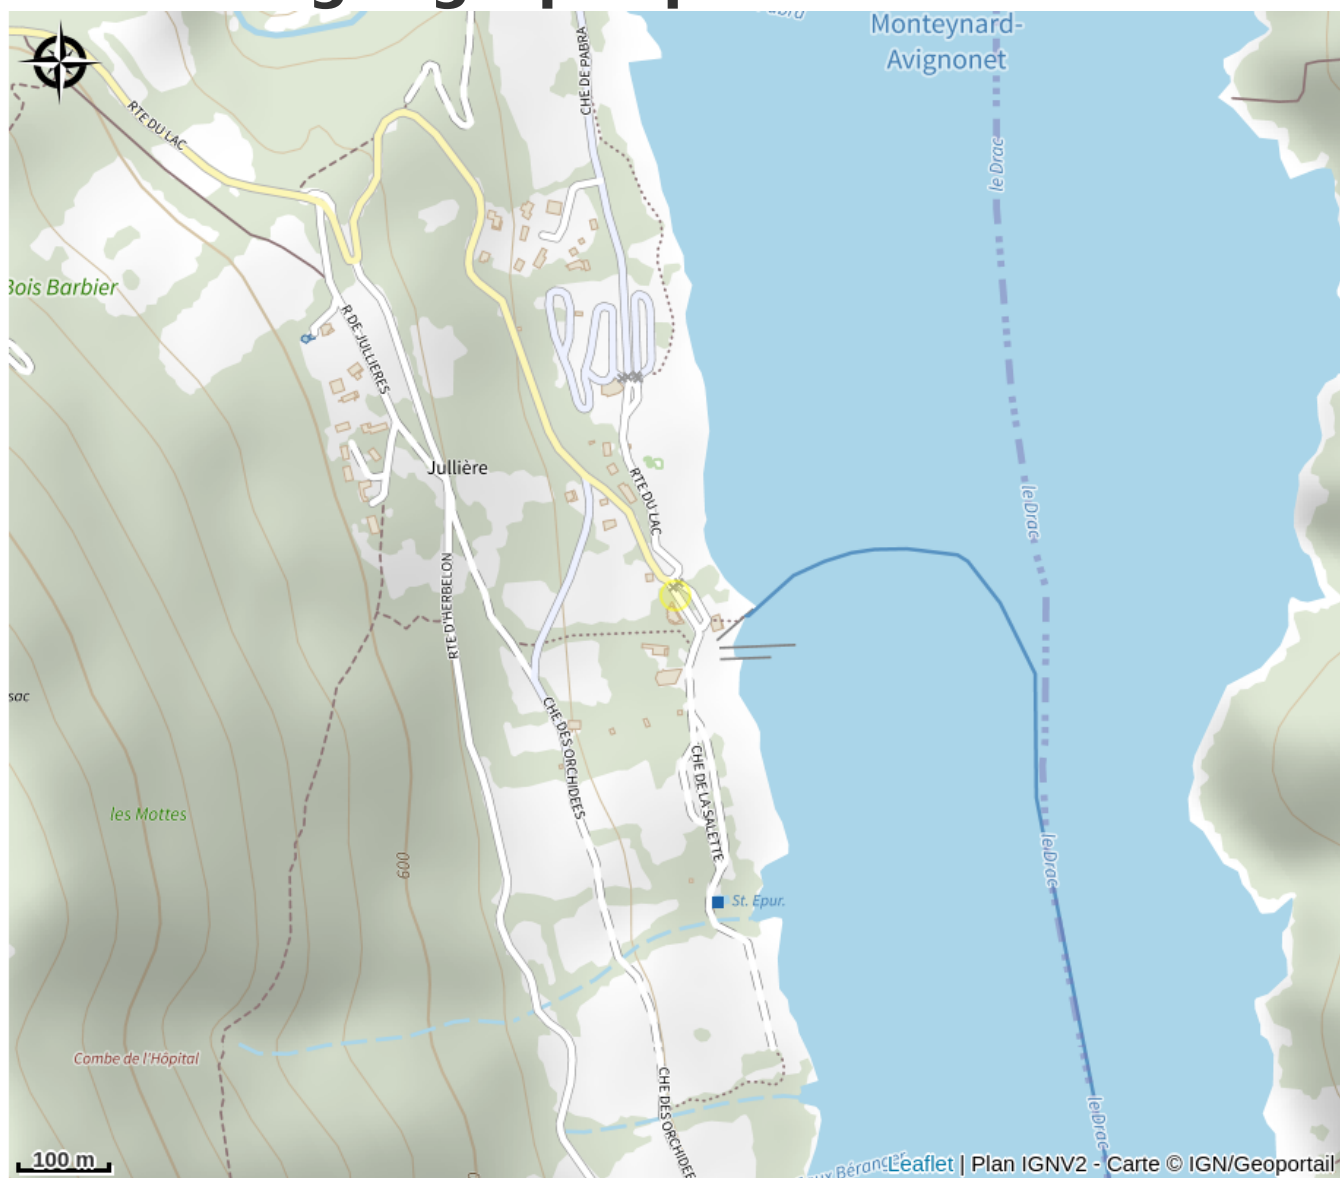

Borne de recharge électrique

Isère

Borne de recharge pour véhicules électriques.

Infos pratiques

Categorie : Commerces et services

Situation géographique

Toutes les infos pratiques

Informations pratiques

Ouverture:

Toute l'année.

Fiche mise à jour par Office de Tourisme du Trièves le 10/11/2022

Contact

Sous Jullières
38650 Treffort
<http://www.eborn.fr/>