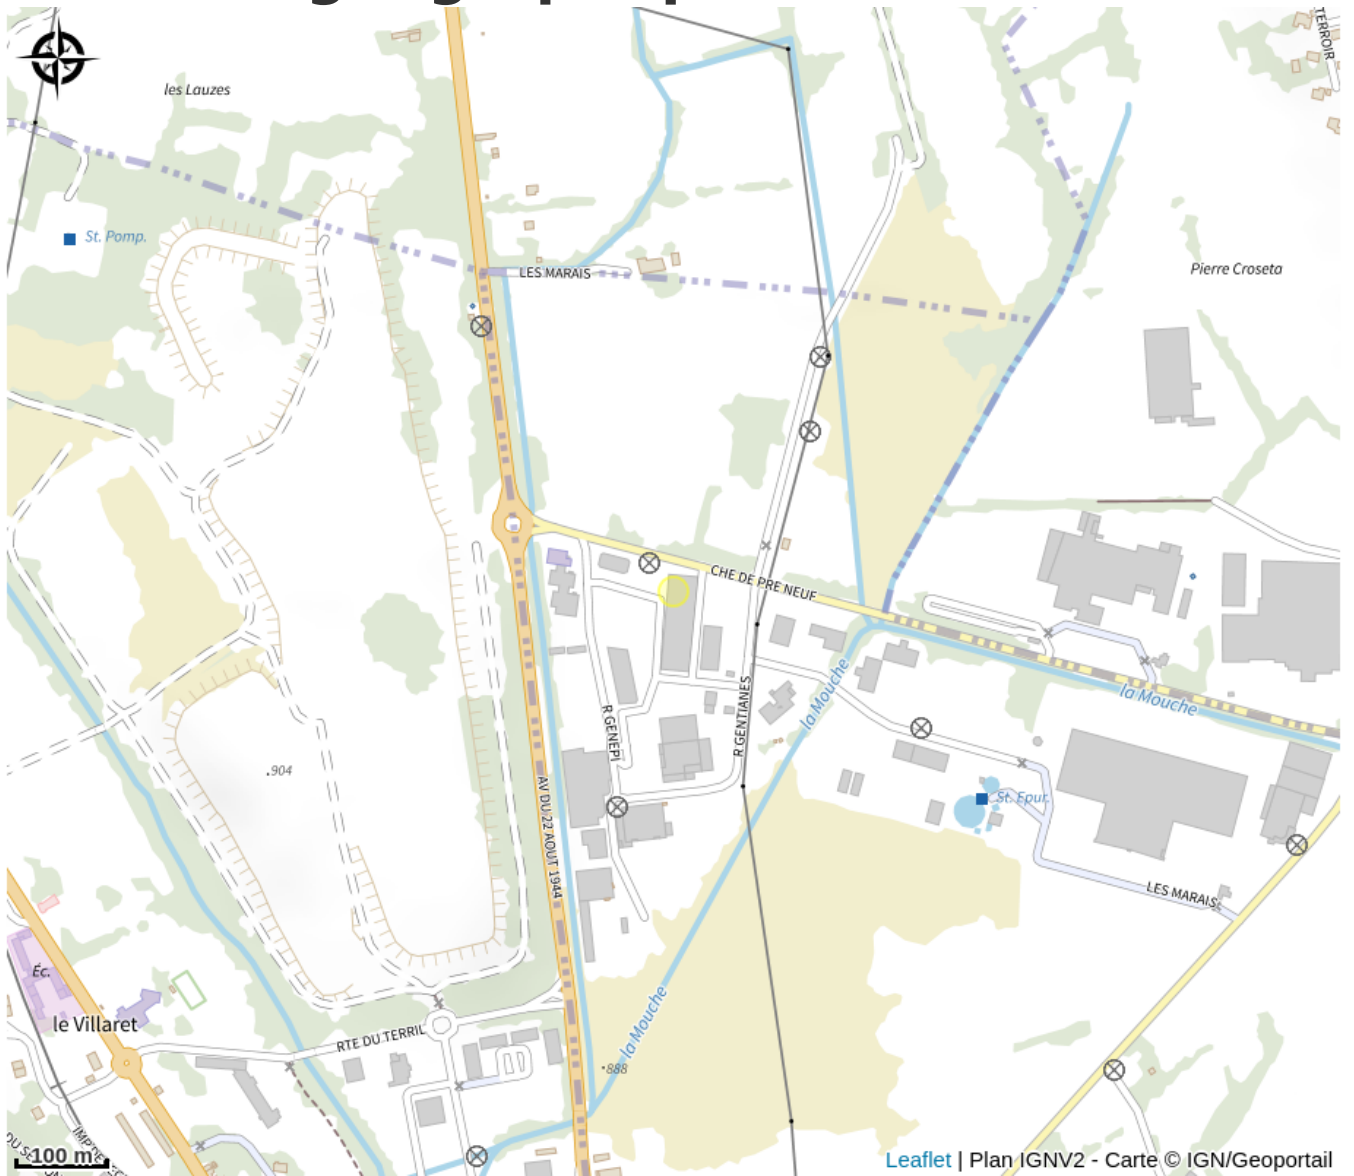

Intersport La Mure

Isère

No photo

Retrouvez tout l'équipement pour relever vos challenges sportifs dans votre magasin Intersport préféré !

Infos pratiques

Categorie : Commerces et services

Description

Intersport, leader mondial de la distribution d'articles de sport, vous propose toutes les plus grandes marques. Créé en 1924, Intersport c'est plus de 600 magasins en France et plus de 5800 dans le monde.

Situation géographique

Toutes les infos pratiques

Informations pratiques

Ouverture:

Du 01/01 au 31/12, tous les lundis, mardis, mercredis, jeudis, vendredis et samedis.
Lundi , Mardi , Mercredi , Jeudi , Vendredi , Samedi : de 9h30 à 12h et de 14h à 19h