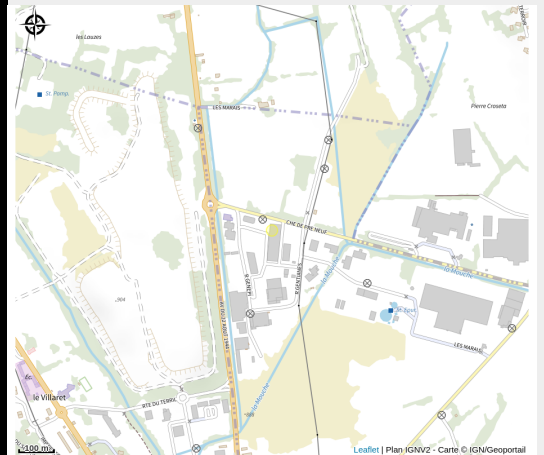

Intersport La Mure

Isère

No photo

Retrouvez tout l'équipement pour relever vos challenges sportifs dans votre magasin Intersport préféré !

Infos pratiques

Categorie : Commerces et services

Description

Intersport, leader mondial de la distribution d'articles de sport, vous propose toutes les plus grandes marques. Créé en 1924, Intersport c'est plus de 600 magasins en France et plus de 5800 dans le monde.

Situation géographique

Toutes les infos pratiques

Informations pratiques

Ouverture:

Du 01/01 au 31/12, tous les lundis, mardis, mercredis, jeudis, vendredis et samedis.
Lundi , Mardi , Mercredi , Jeudi , Vendredi , Samedi : de 9h30 à 12h et de 14h à 19h