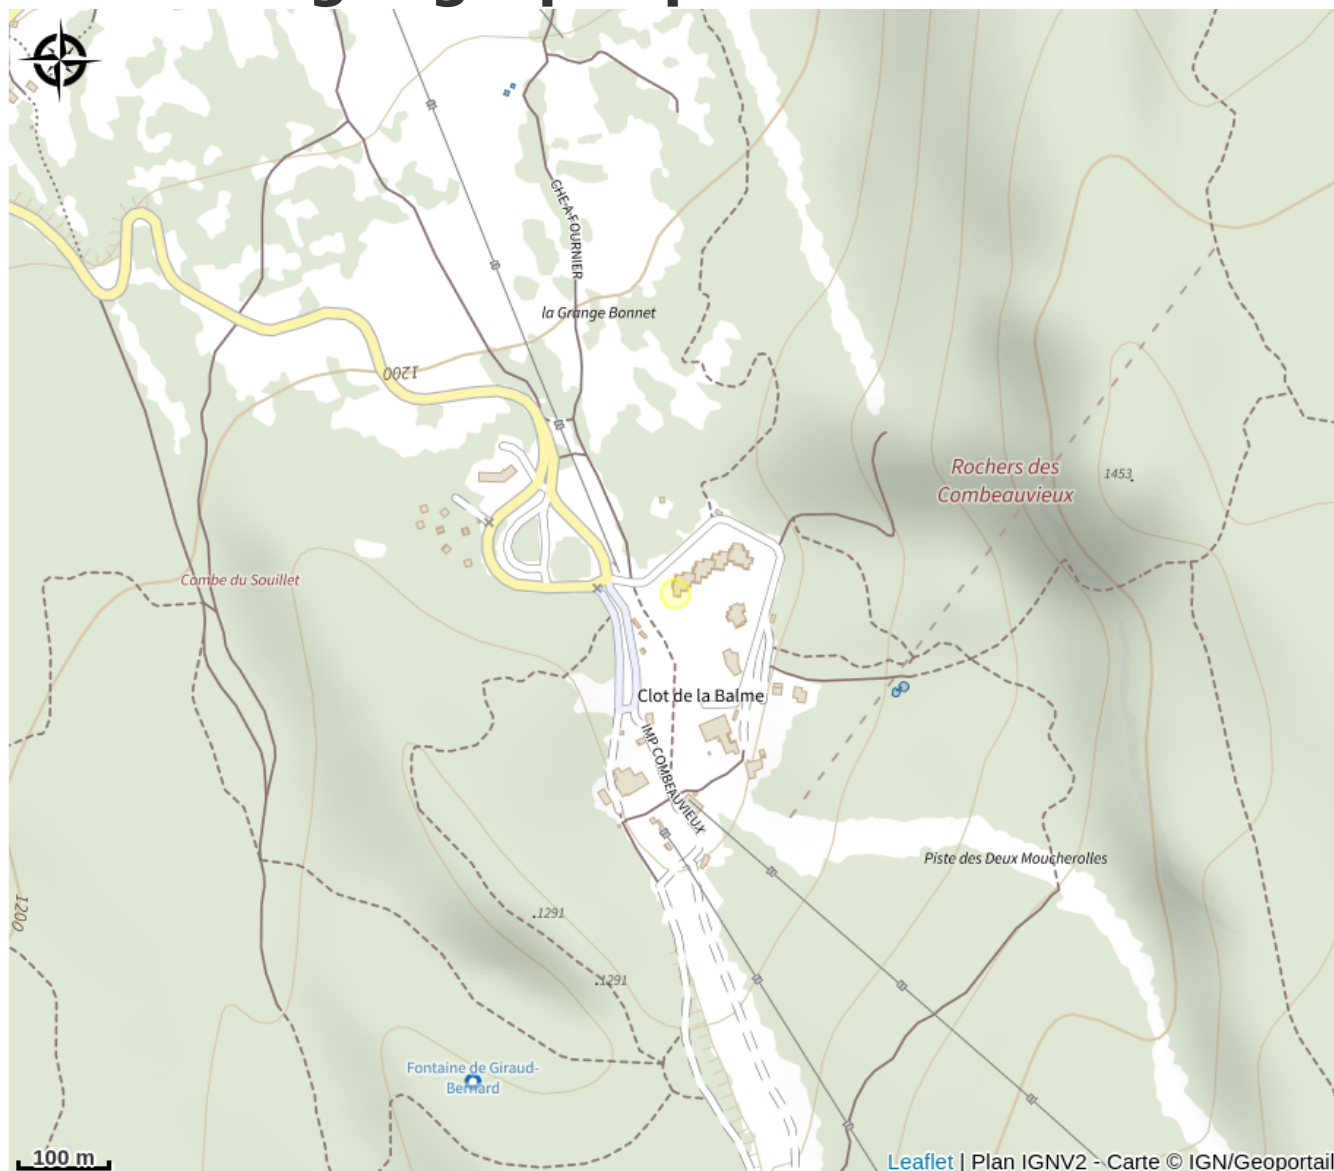

Situation géographique