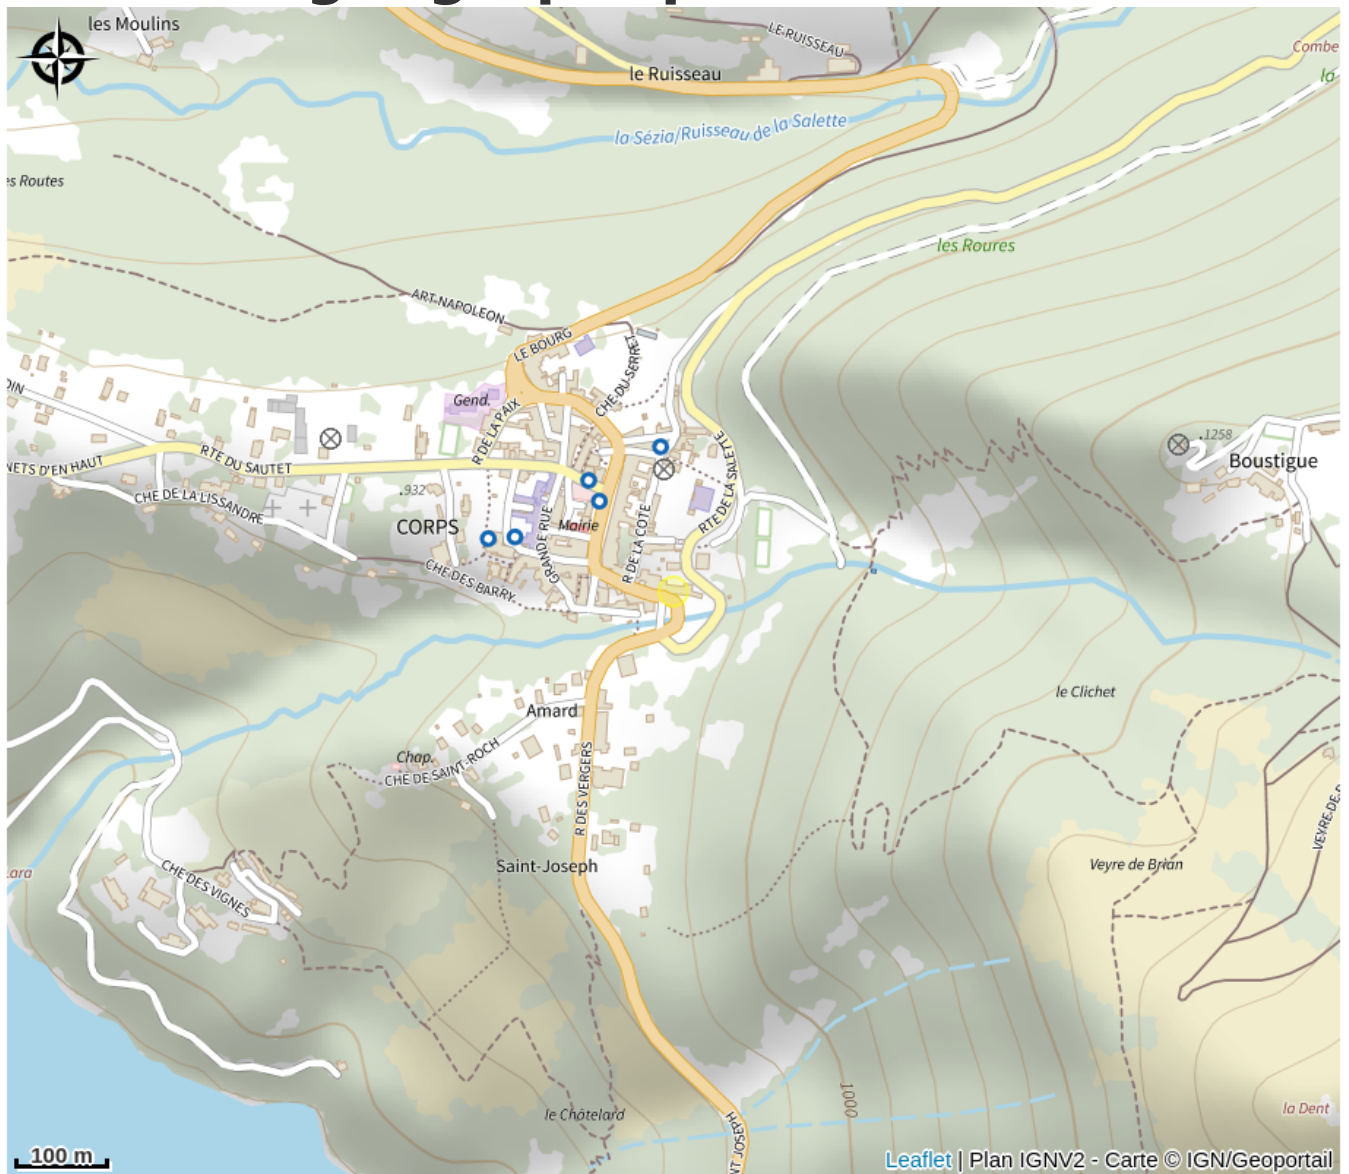

# Alpine E'Bike Aventure

Isère

Crédit photo : Alpine E'Bike (G.Reybard)

*Location de VTT et de Vélo à Assistance Electrique autour de Corps et de la Salette.*

# Situation géographique

### Ouverture:

Du 01/01 au 31/12.