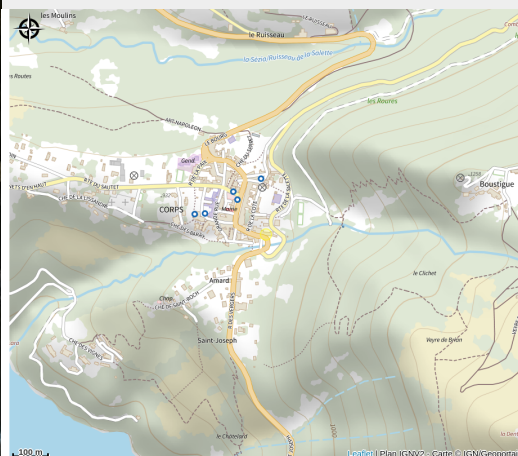

# Alpine E'Bike Aventure

Isère

Crédit photo : Alpine E'Bike (G.Reybard)

*Location de VTT et de Vélo à Assistance Electrique autour de Corps et de la Salette.*

# Situation géographique