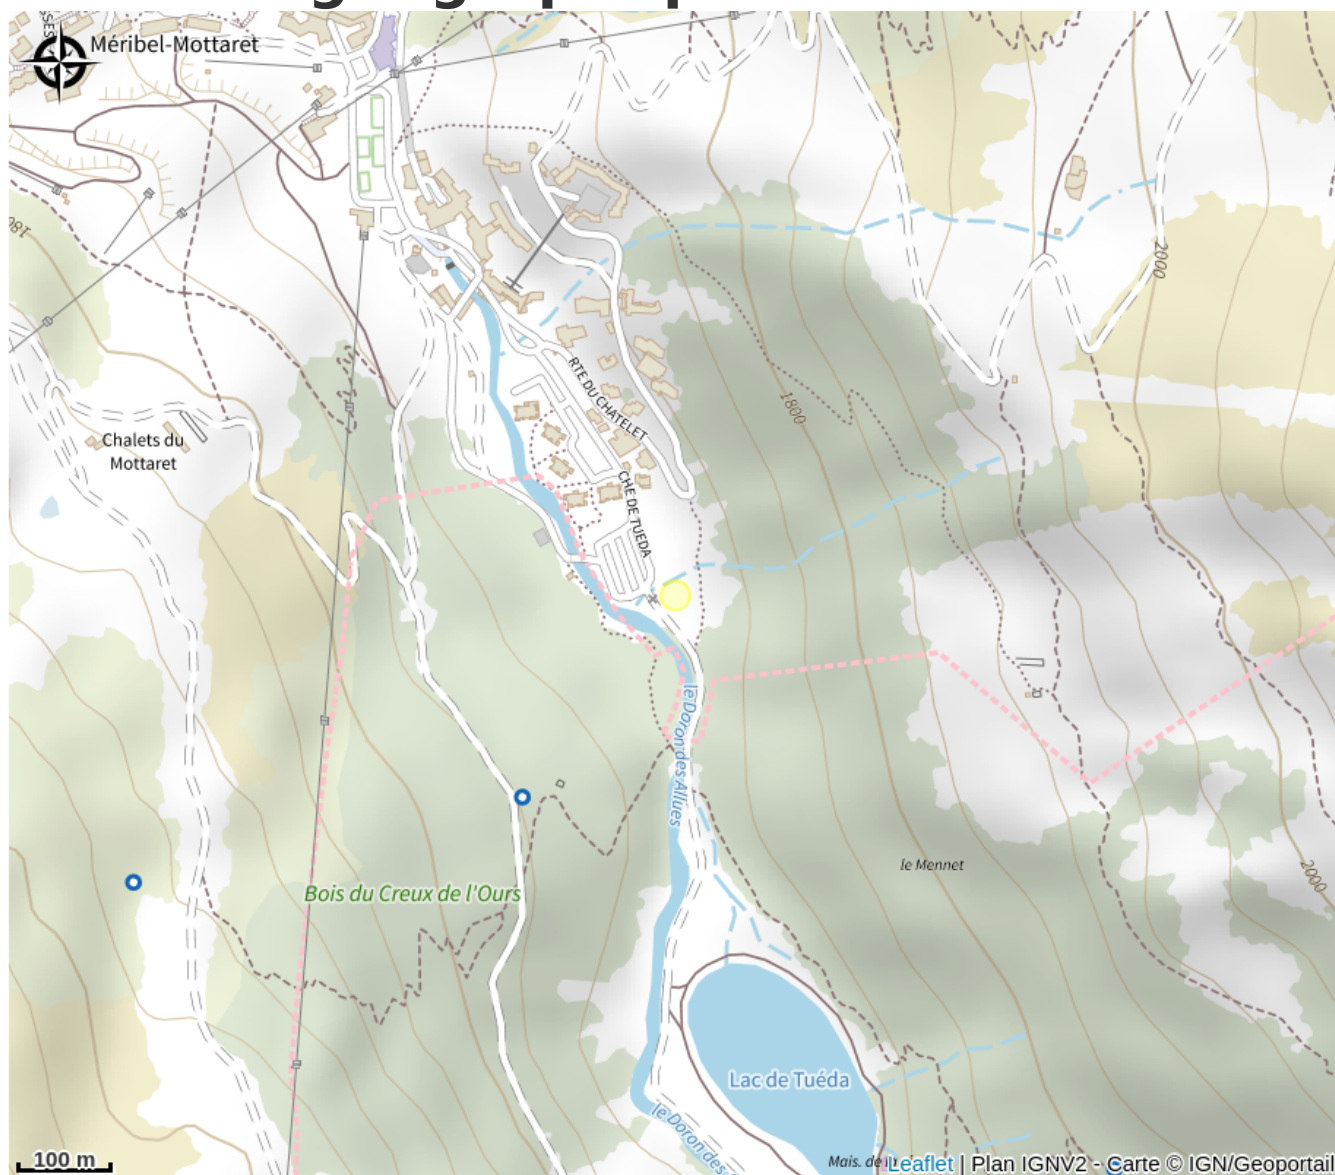

Aire de pique-nique de Plan Ravet

Parc national de la Vanoise

No photo

Tables de pique-nique, bassin et barbecue au niveau du parking de Plan Ravet

Infos pratiques

Categorie : Autres sites recommandés

Situation géographique

Toutes les infos pratiques

Informations pratiques

Ouverture:

Toute l'année.

Fiche mise à jour par Méribel Tourisme le 22/07/2024

Contact

Méribel - Mottaret
73550 Méribel