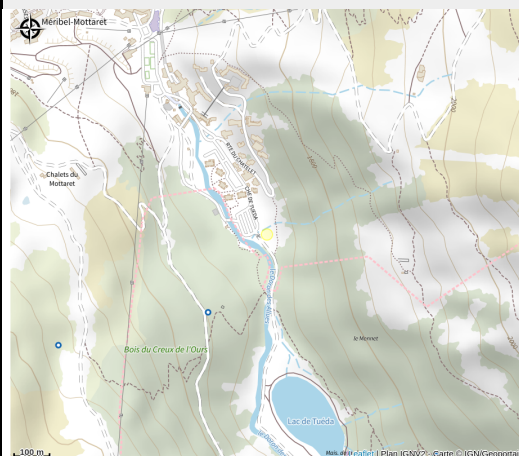

Aire de pique-nique de Plan Ravet

Parc national de la Vanoise

No photo

Tables de pique-nique, bassin et barbecue au niveau du parking de Plan Ravet

Infos pratiques

Categorie : Autres sites recommandés

Situation géographique