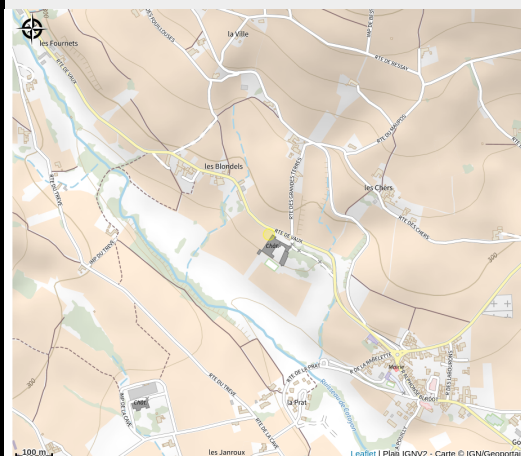

# Aire de pique-nique

Rhône

*5 tables. Aire ombragée. Toilettes.  
Située dans le village ou très proche  
(moins de 10mn à pied), Proche d'un site  
patrimonial. En bord de route.*

# Situation géographique