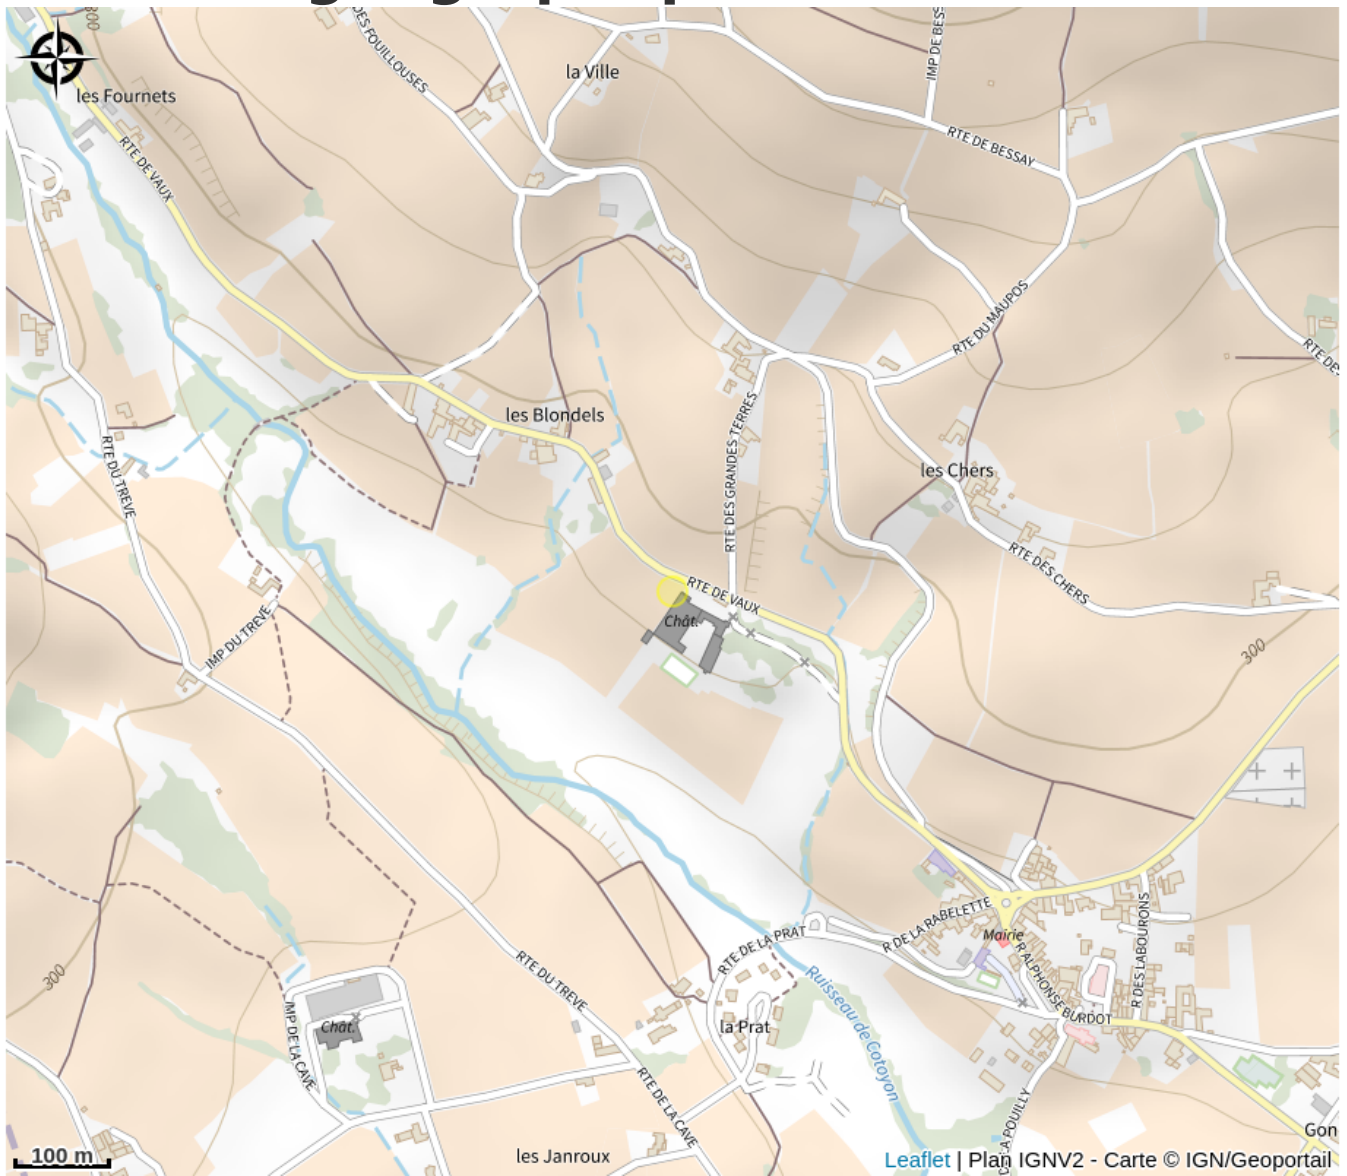

# Aire de pique-nique

Rhône

*5 tables. Aire ombragée. Toilettes.  
Située dans le village ou très proche  
(moins de 10mn à pied), Proche d'un site  
patrimonial. En bord de route.*

# Situation géographique