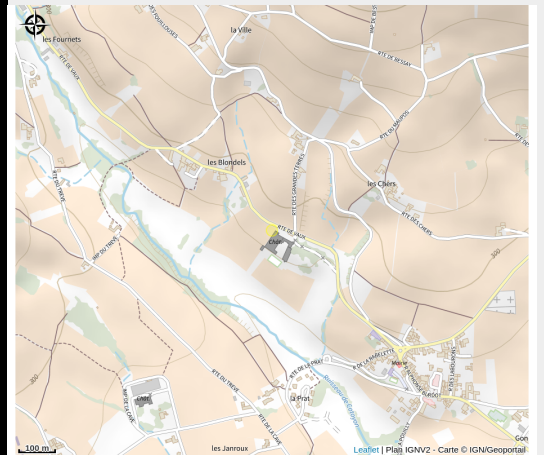

Aire de pique-nique

Rhône

*5 tables. Aire ombragée. Toilettes.
Située dans le village ou très proche
(moins de 10mn à pied), Proche d'un site
patrimonial. En bord de route.*

Infos pratiques

Categorie : Autres sites
recommandés

Situation géographique

Toutes les infos pratiques

Informations pratiques

Ouverture:

Toute l'année.

Tarifs:

Gratuit.

Fiche mise à jour par Destination Beaujolais le 11/07/2022