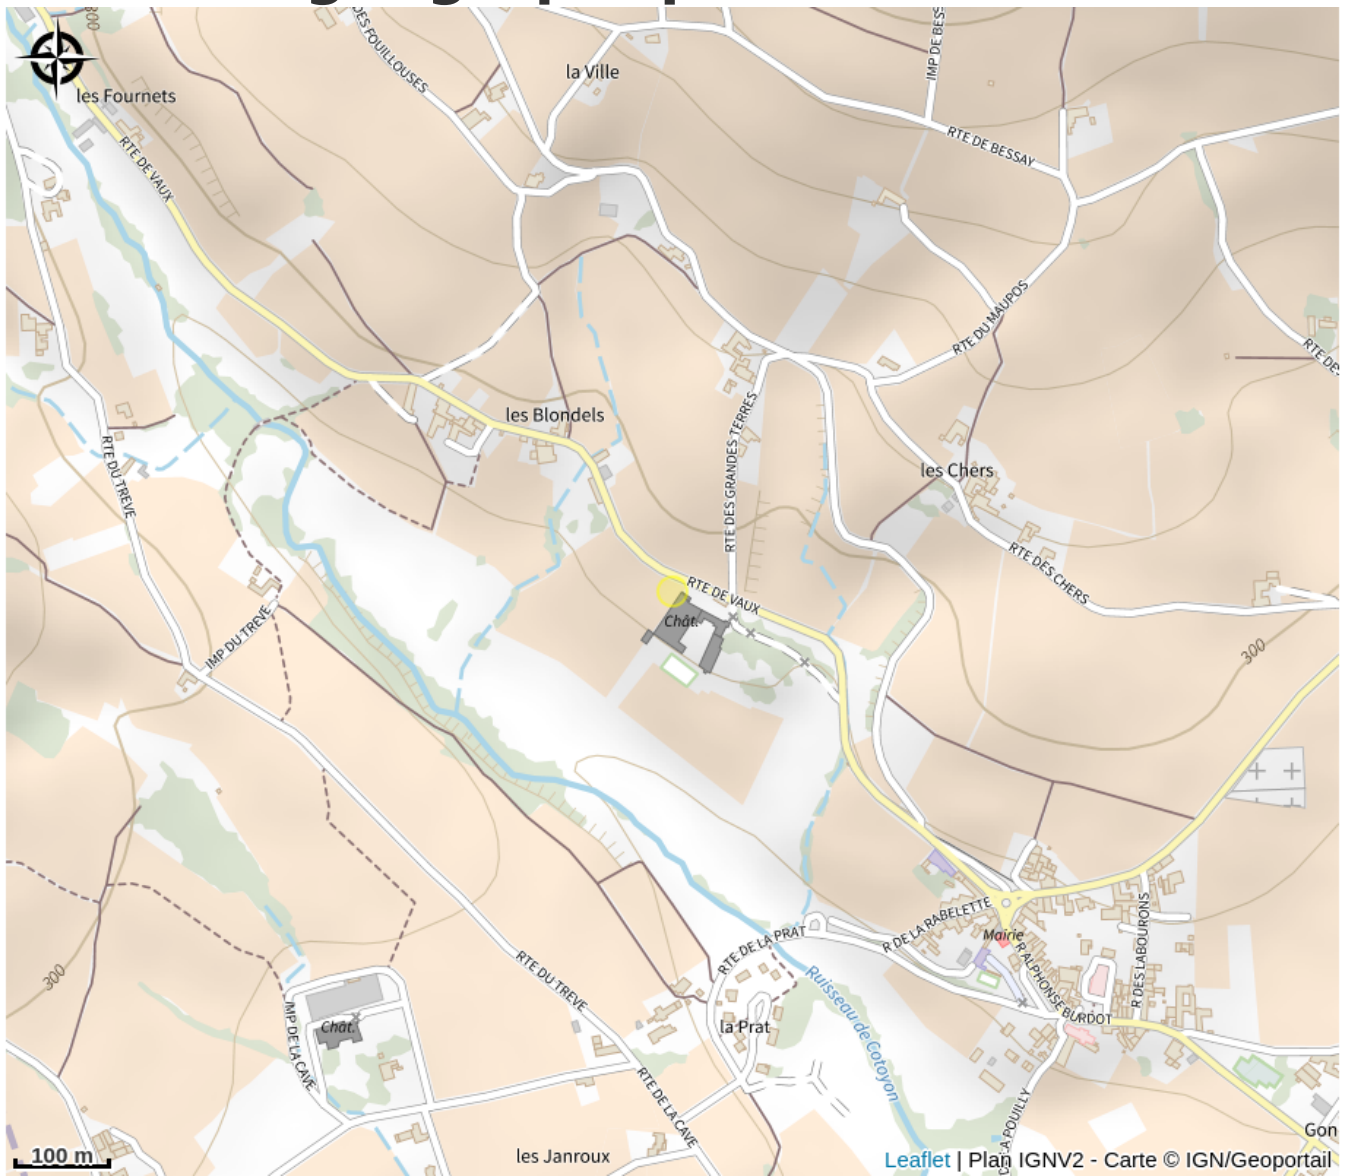

Aire de pique-nique

Rhône

*5 tables. Aire ombragée. Toilettes.
Située dans le village ou très proche
(moins de 10mn à pied), Proche d'un site
patrimonial. En bord de route.*

Infos pratiques

Categorie : Autres sites
recommandés

Situation géographique

Toutes les infos pratiques

Informations pratiques

Ouverture:

Toute l'année.

Tarifs:

Gratuit.

Fiche mise à jour par Destination Beaujolais le 11/07/2022