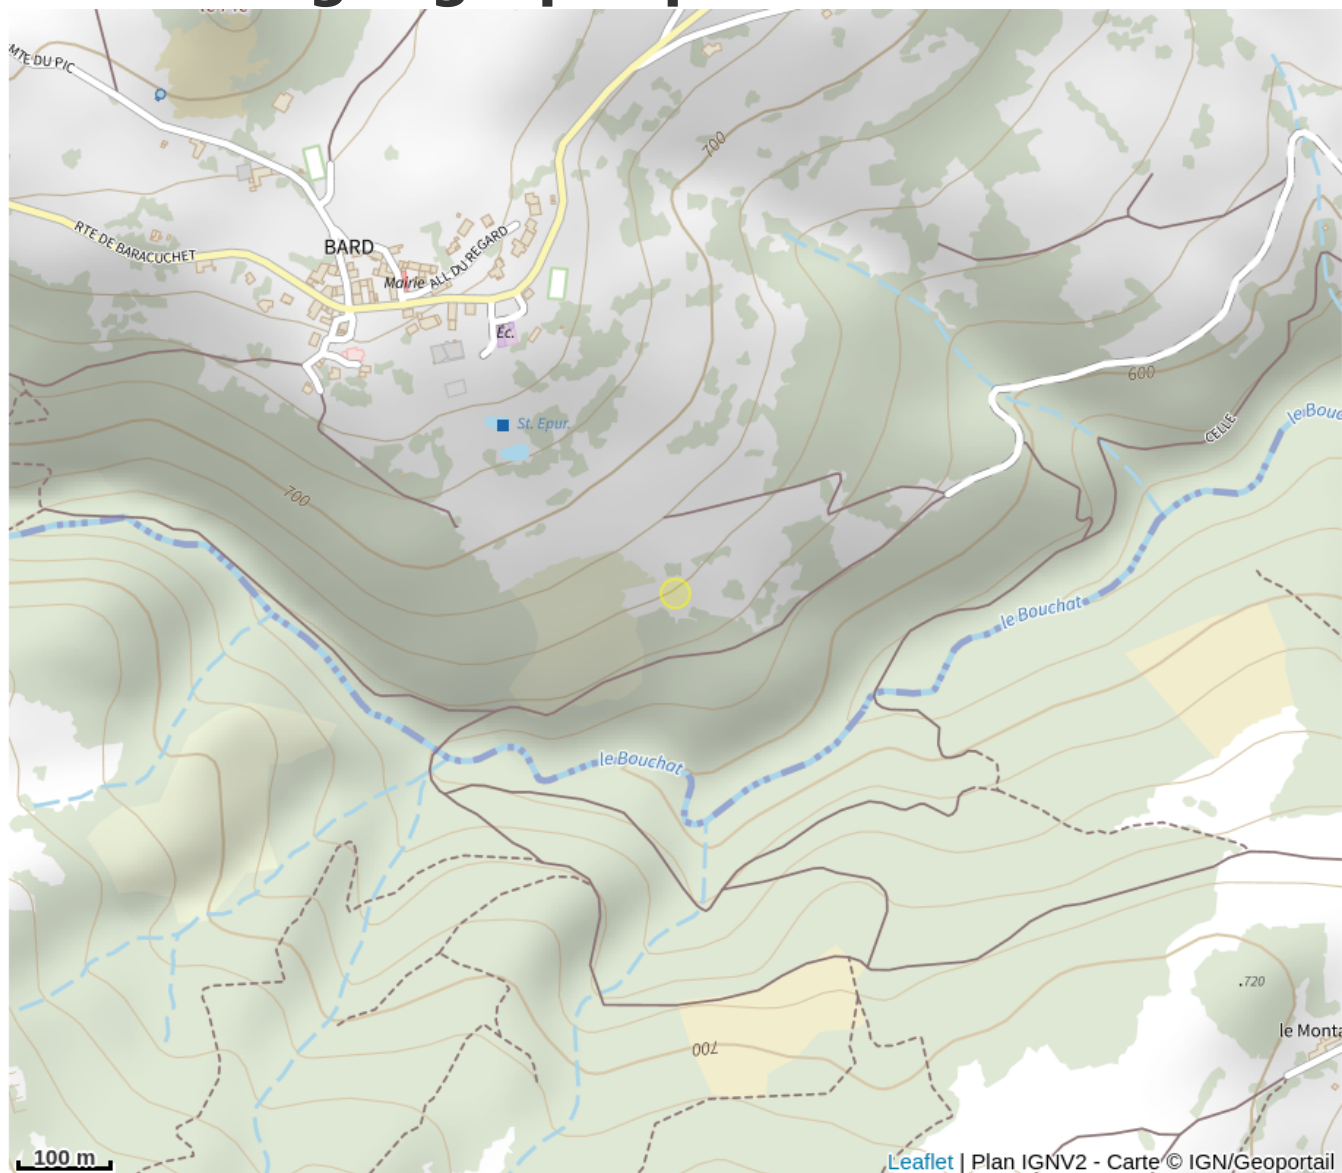

Aire de pique-nique du cimetière

Loire

Crédit photo : Table de pique-nique du cimetière (Mairie de Bard)

Cette table de pique-nique est située entre le parking du cimetière et son entrée.

Infos pratiques

Categorie : Autres sites recommandés

Situation géographique

Toutes les infos pratiques

Informations pratiques

Ouverture:

Toute l'année : ouvert tous les jours.

Tarifs:

Gratuit

Fiche mise à jour par Office de Tourisme Loire Forez le 12/06/2023