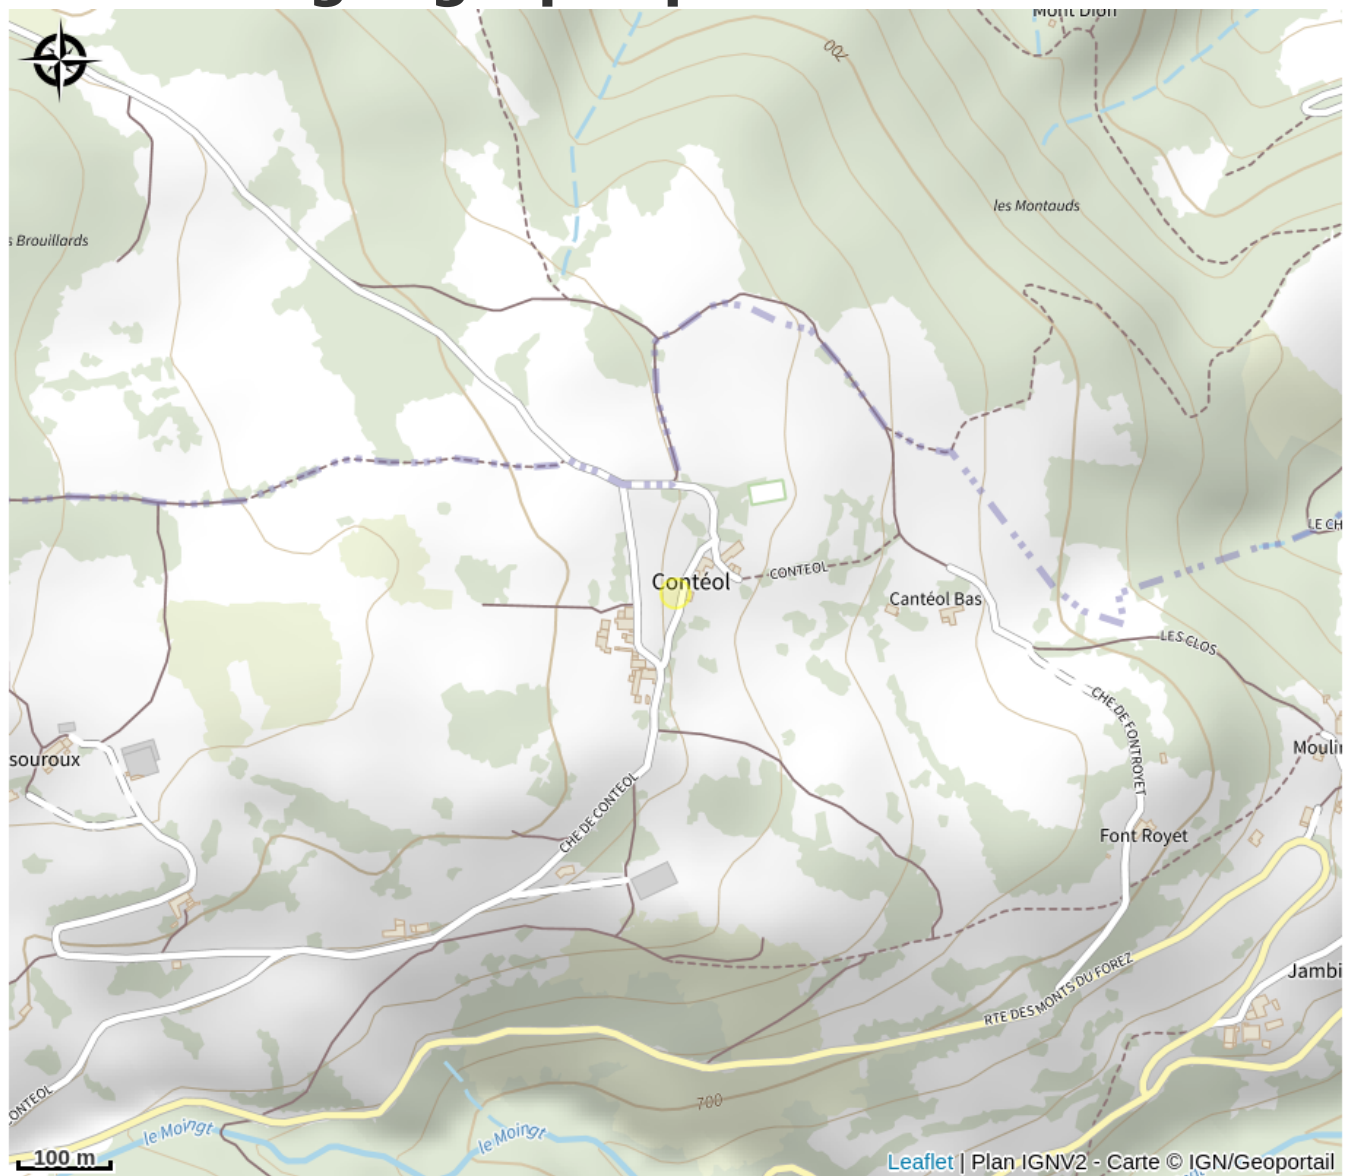

# Aire de pique-nique de Contéol

Loire

Crédit photo : Aire de pique-nique de Contéol (Mairie de Bard)

*Cette table de Pique Nique est située à coté de la croix de Contéol.  
Vue sur la plaine du Forez.  
Passage du parcours de randonnée : PR3*

# Situation géographique