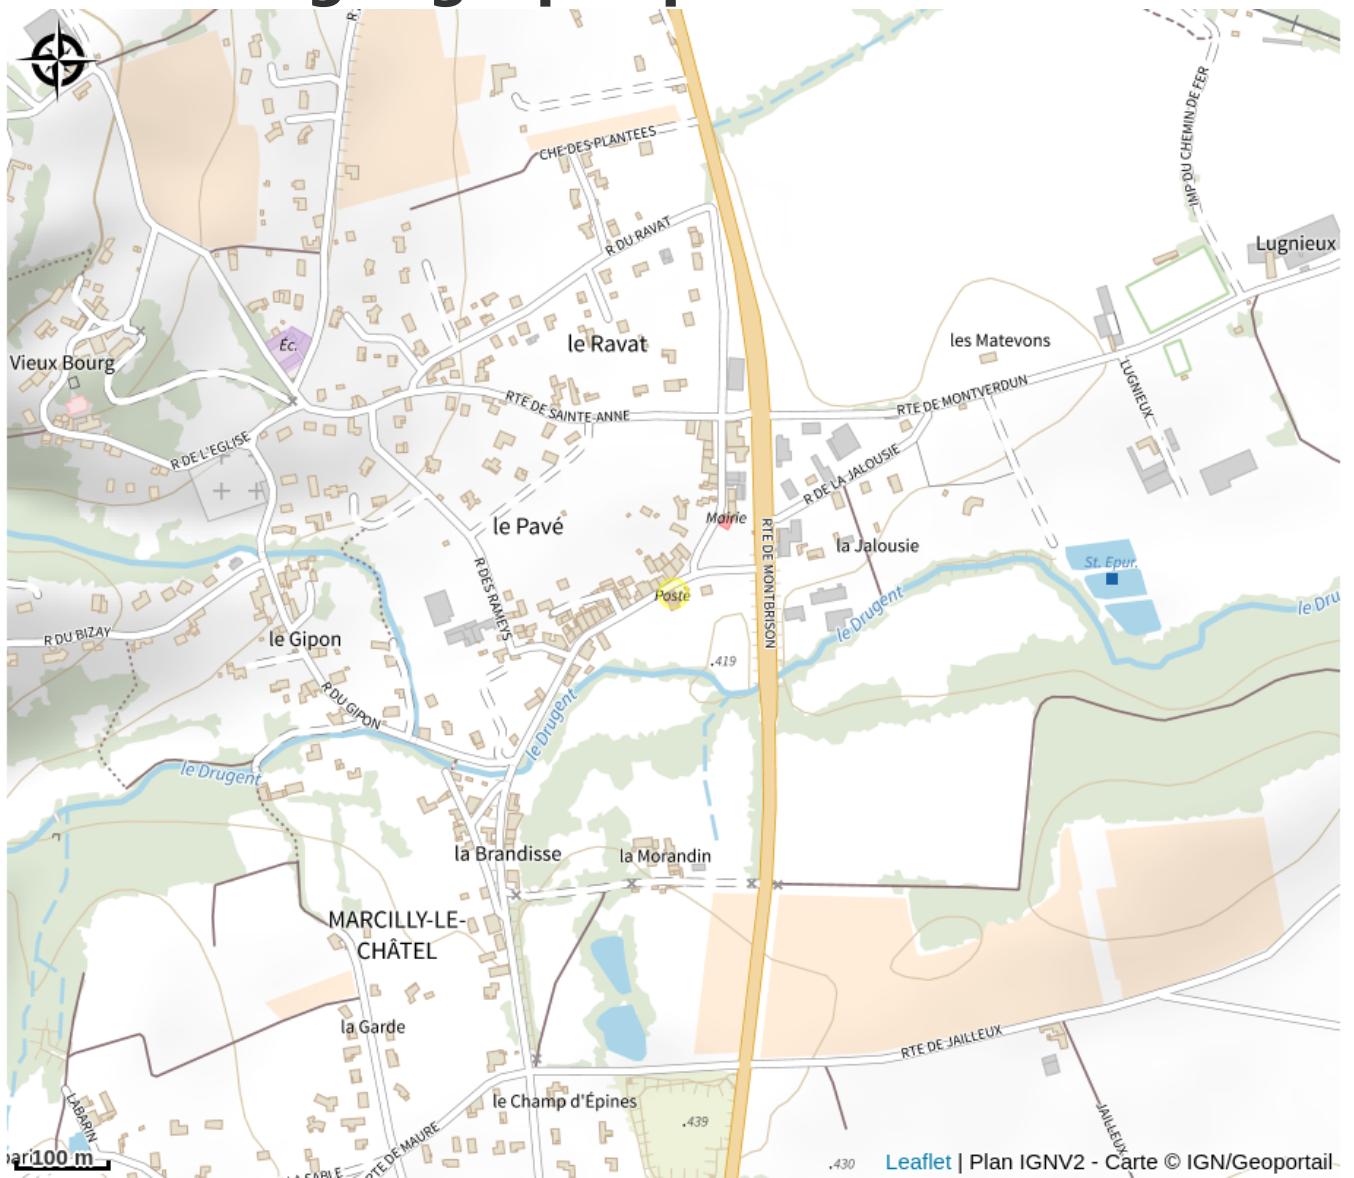

Aire de Pique Nique

Loire

Crédit photo : Pique nique (Pixabay)

Cette aire de pique nique ombragée est située dans le bourg de Marcilly-le-Châtel, sous la Poste.

Infos pratiques

Categorie : Autres sites recommandés

Situation géographique

Toutes les infos pratiques

Informations pratiques

Ouverture:

Toute l'année.

Tarifs:

Gratuit.

Fiche mise à jour par Office de Tourisme Loire Forez le 15/06/2022