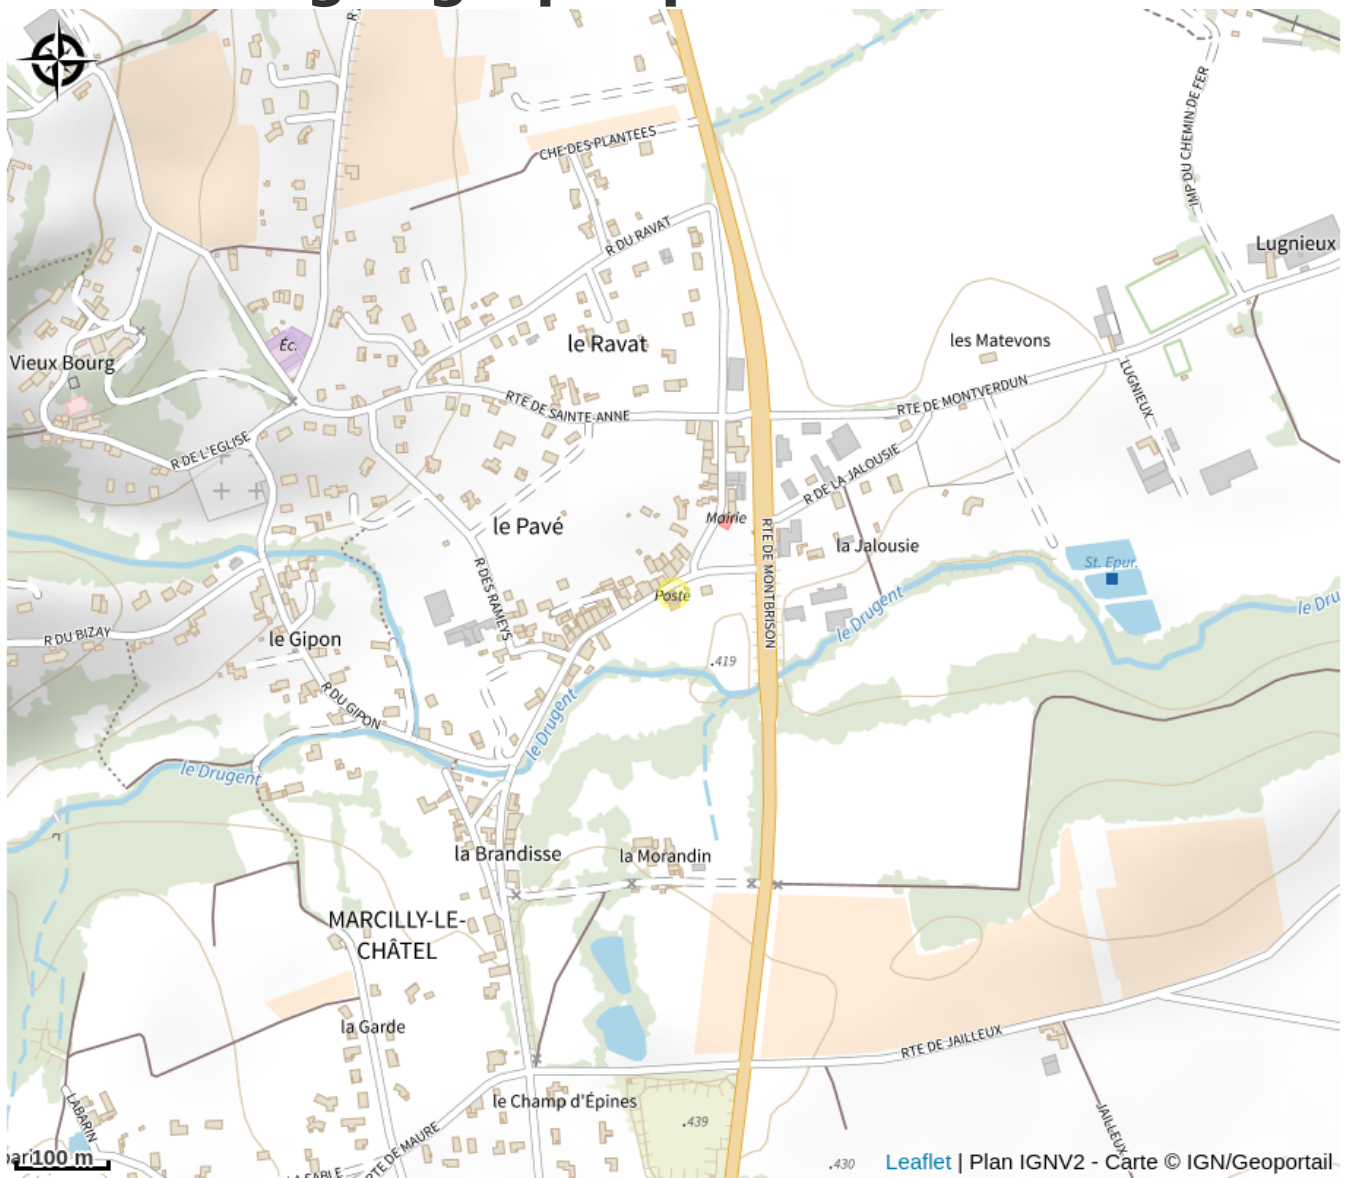

# Aire de Pique Nique

Loire

Crédit photo : Pique nique (Pixabay)

*Cette aire de pique nique ombragée est située dans le bourg de Marcilly-le-Châtel, sous la Poste.*

# Situation géographique

### Ouverture:

Toute l'année.