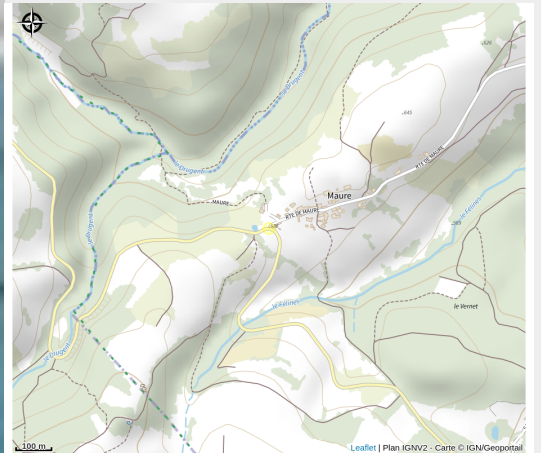

Aire de Pique Nique

Loire

Crédit photo : (Pixabay)

Cette aire de pique nique ombragée est située en direction du hameau de Say, dans le bourg de Marcilly-le-Châtel.

Infos pratiques

Categorie : Autres sites recommandés