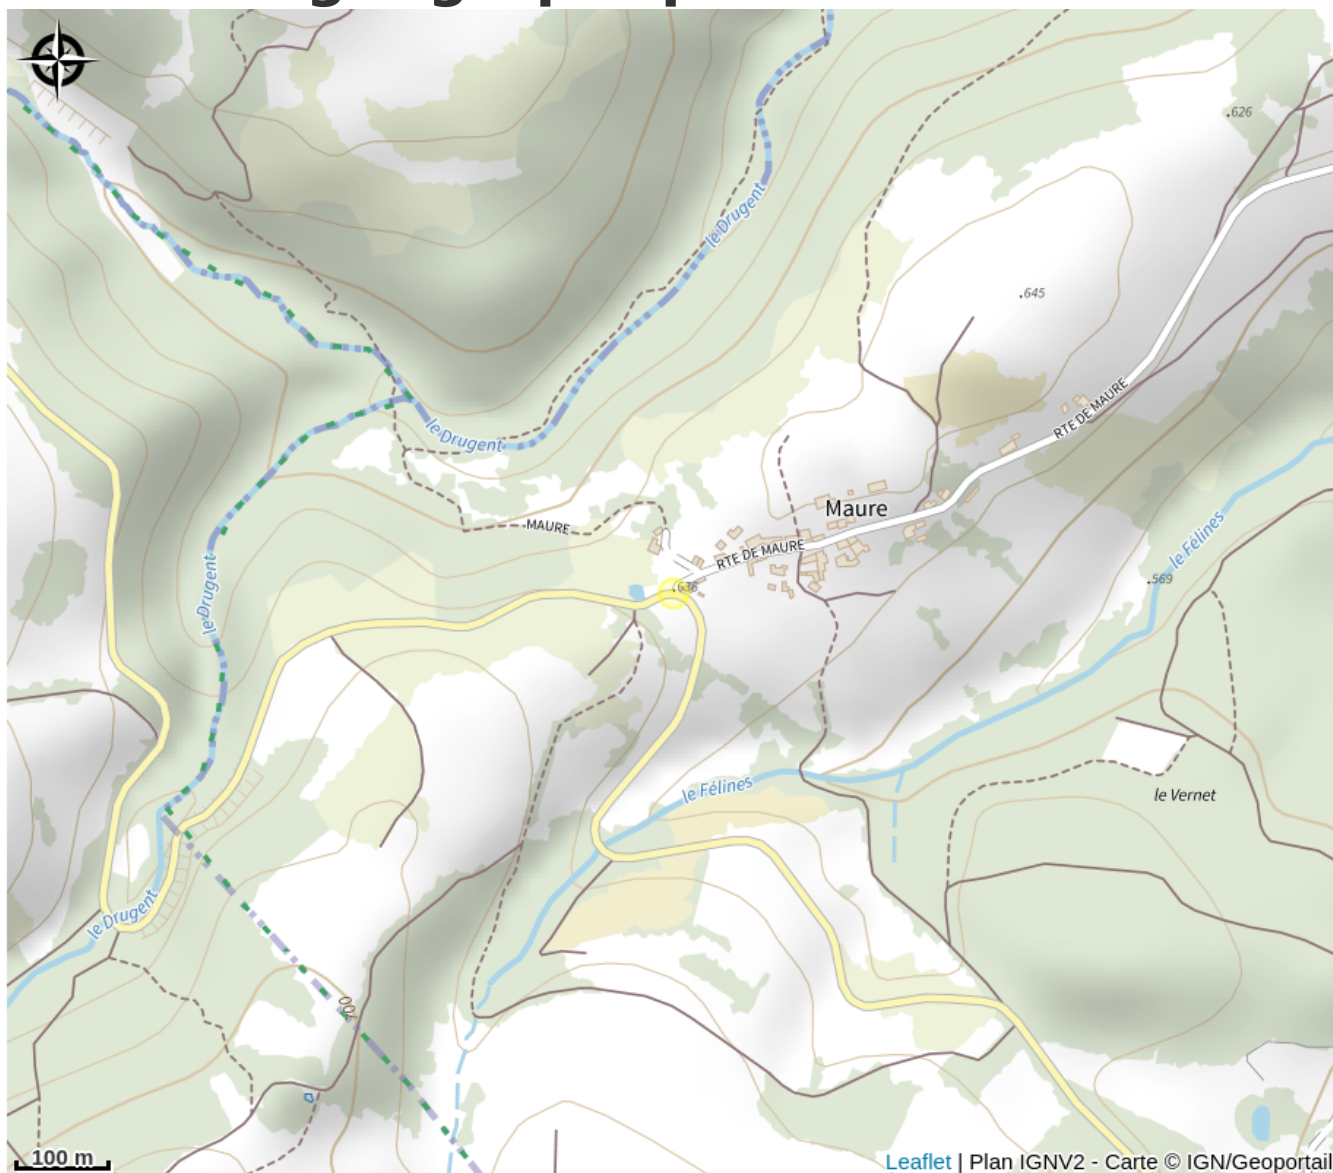

Aire de Pique Nique

Loire

Crédit photo : (Pixabay)

Cette aire de pique nique ombragée est située en direction du hameau de Say, dans le bourg de Marcilly-le-Châtel.

Infos pratiques

Categorie : Autres sites recommandés

Situation géographique

Toutes les infos pratiques

Informations pratiques

Ouverture:

Toute l'année.

Tarifs:

Gratuit.

Fiche mise à jour par Office de Tourisme Loire Forez le 14/04/2022