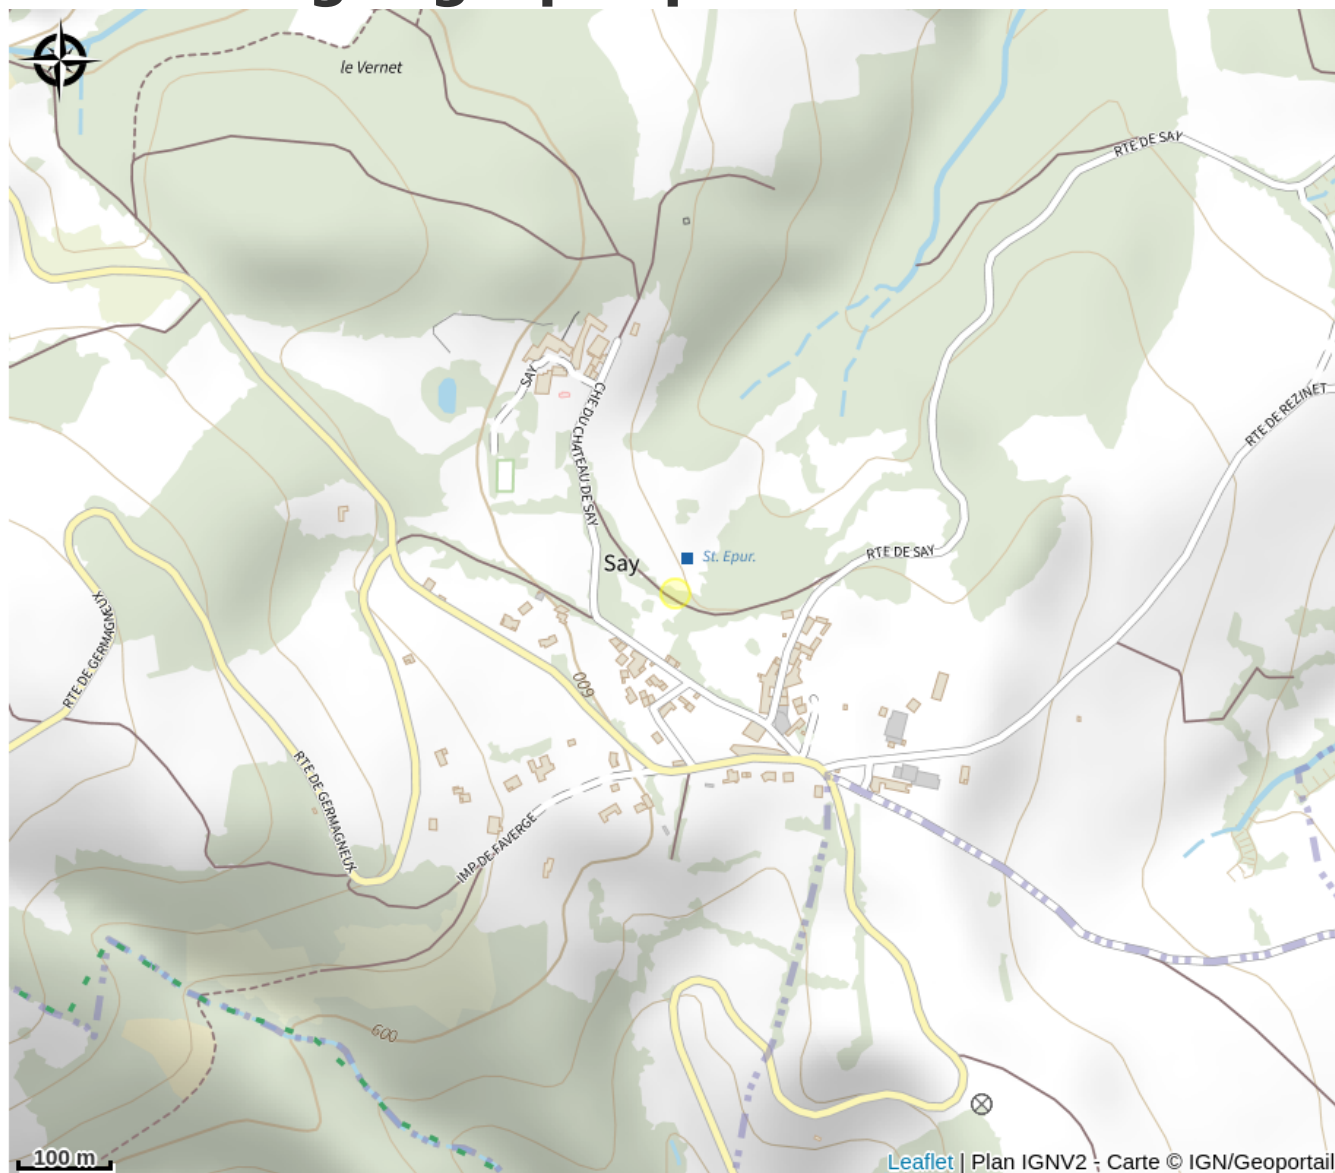

# Aire de Pique Nique

Loire

Crédit photo : Pique nique (Pixabay)

*Cette aire de pique nique ombragée est située en direction du hameau de Say, dans le bourg de Marcilly-le-Châtel.*

# Situation géographique

### Ouverture:

Toute l'année.