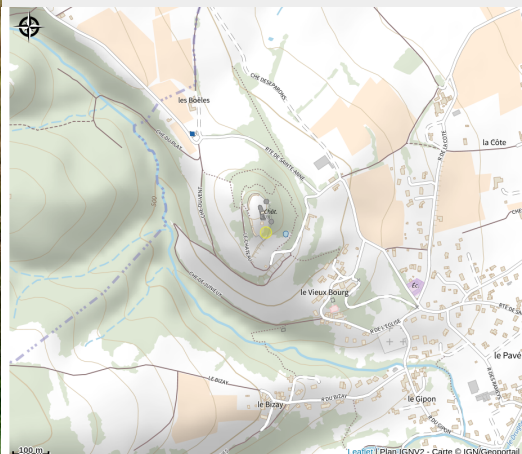

# Aire de Pique Nique

Loire

Crédit photo : pique nique (Pixabay)

*Cette aire de pique nique ombragée est située juste en dessous du Château Sainte-Anne, où est abrité la Volerie du Forez.*

# Situation géographique