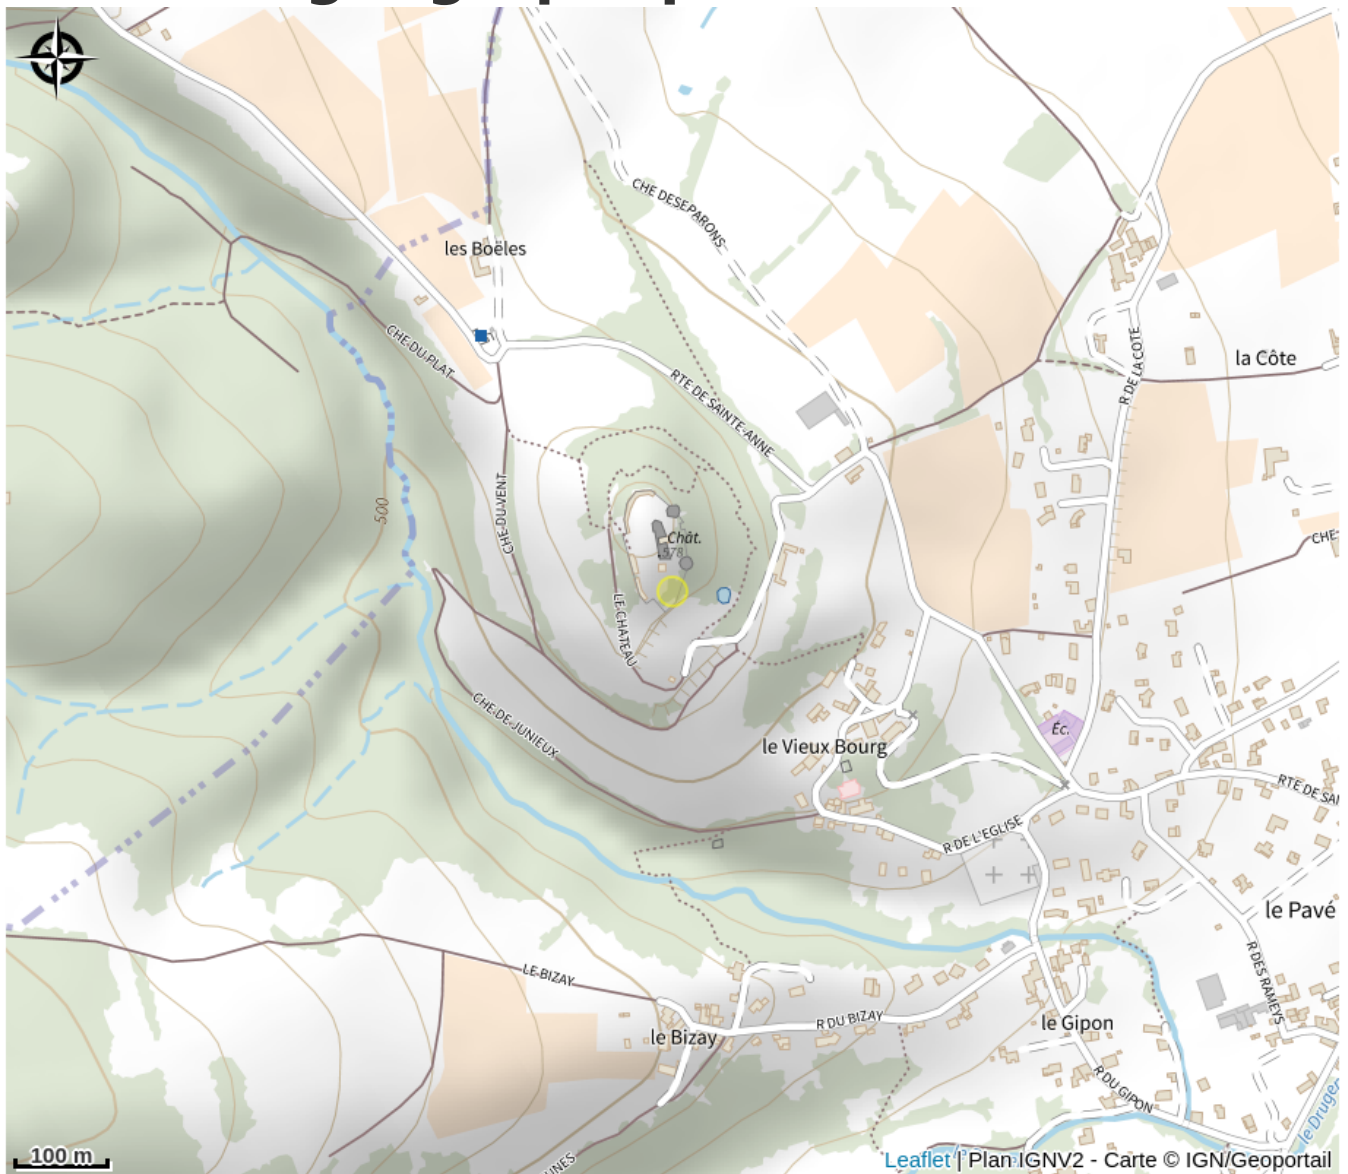

# Aire de Pique Nique

Loire

Crédit photo : pique nique (Pixabay)

*Cette aire de pique nique ombragée est située juste en dessous du Château Sainte-Anne, où est abrité la Volerie du Forez.*

# Situation géographique

### Ouverture:

Toute l'année.