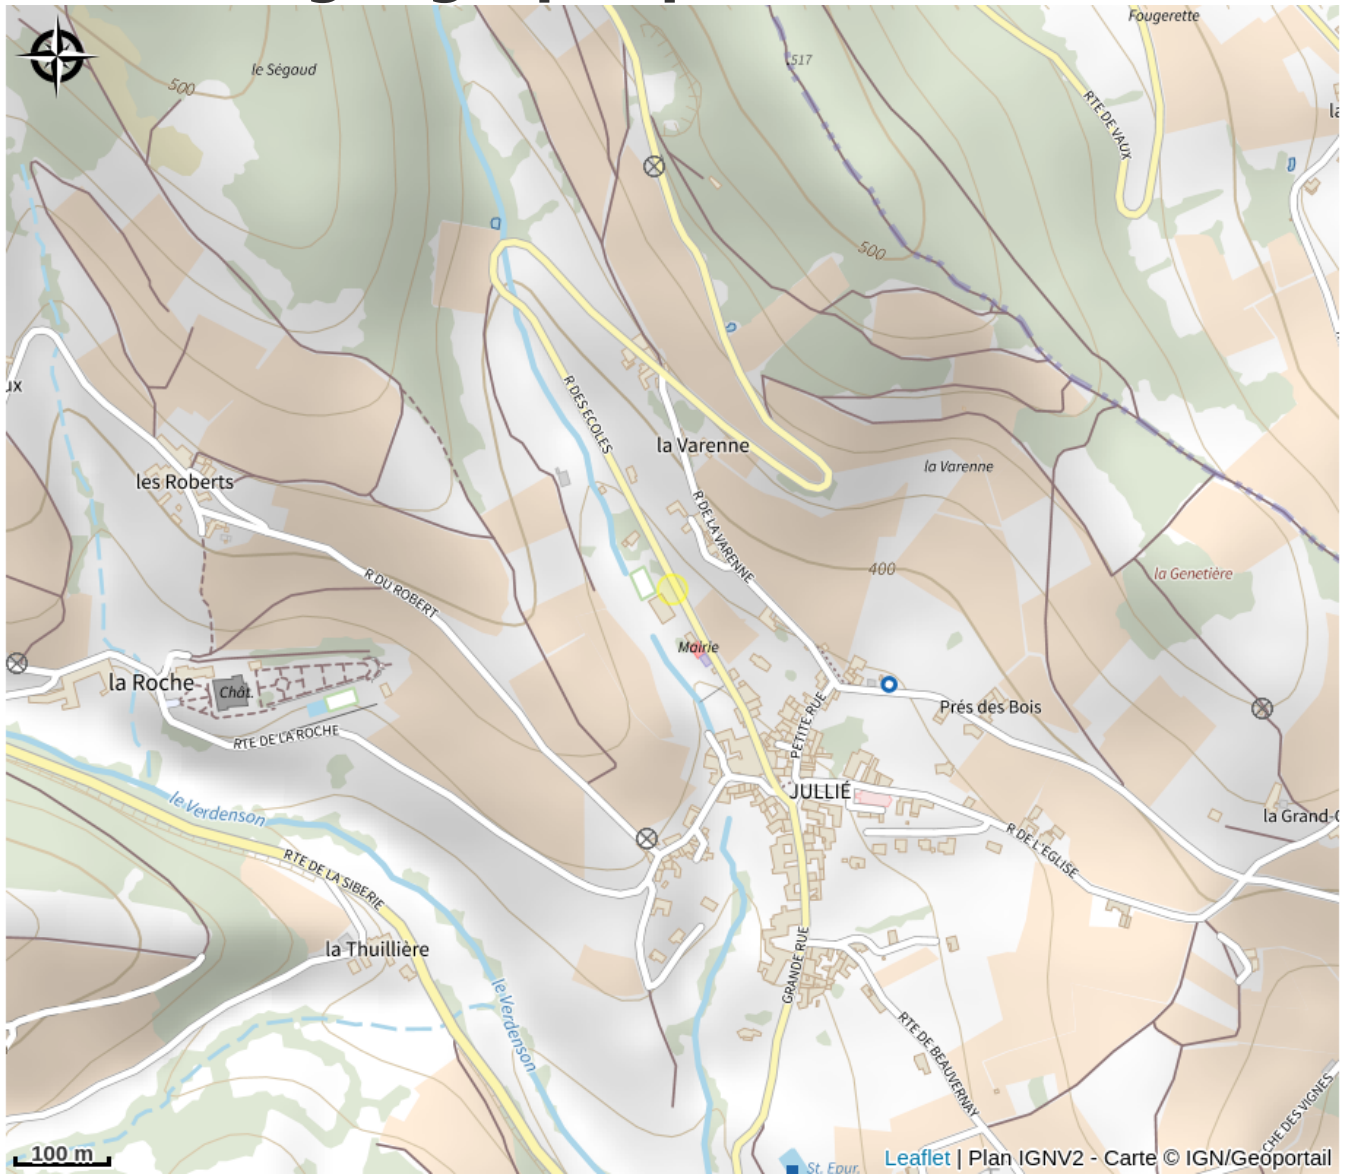

Aire de pique-nique

Rhône

No photo

1 table. Non ombragée. Toilettes. Jeux pour enfants. Située dans le village ou très proche (moins de 10mn à pied). Près de l'espace Raoul Janin.

Infos pratiques

Categorie : Autres sites recommandés

Situation géographique

Toutes les infos pratiques

Informations pratiques

Ouverture:

Toute l'année.

Tarifs:

Gratuit.

Fiche mise à jour par Destination Beaujolais le 11/07/2022