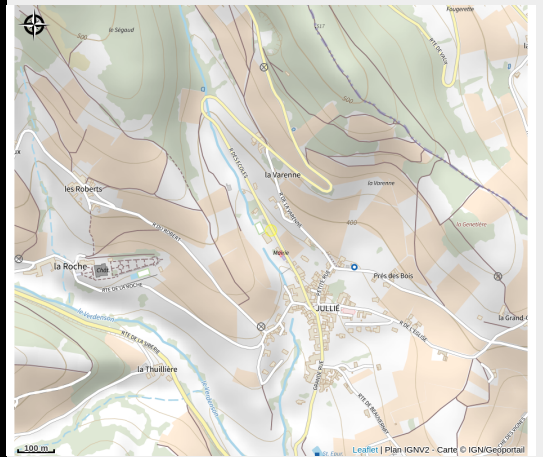

Aire de pique-nique

Rhône

No photo

1 table. Non ombragée. Toilettes. Jeux pour enfants. Située dans le village ou très proche (moins de 10mn à pied). Près de l'espace Raoul Janin.

Infos pratiques

Categorie : Autres sites recommandés

Situation géographique

Toutes les infos pratiques

Informations pratiques

Ouverture:

Toute l'année.

Tarifs:

Gratuit.

Fiche mise à jour par Destination Beaujolais le 11/07/2022