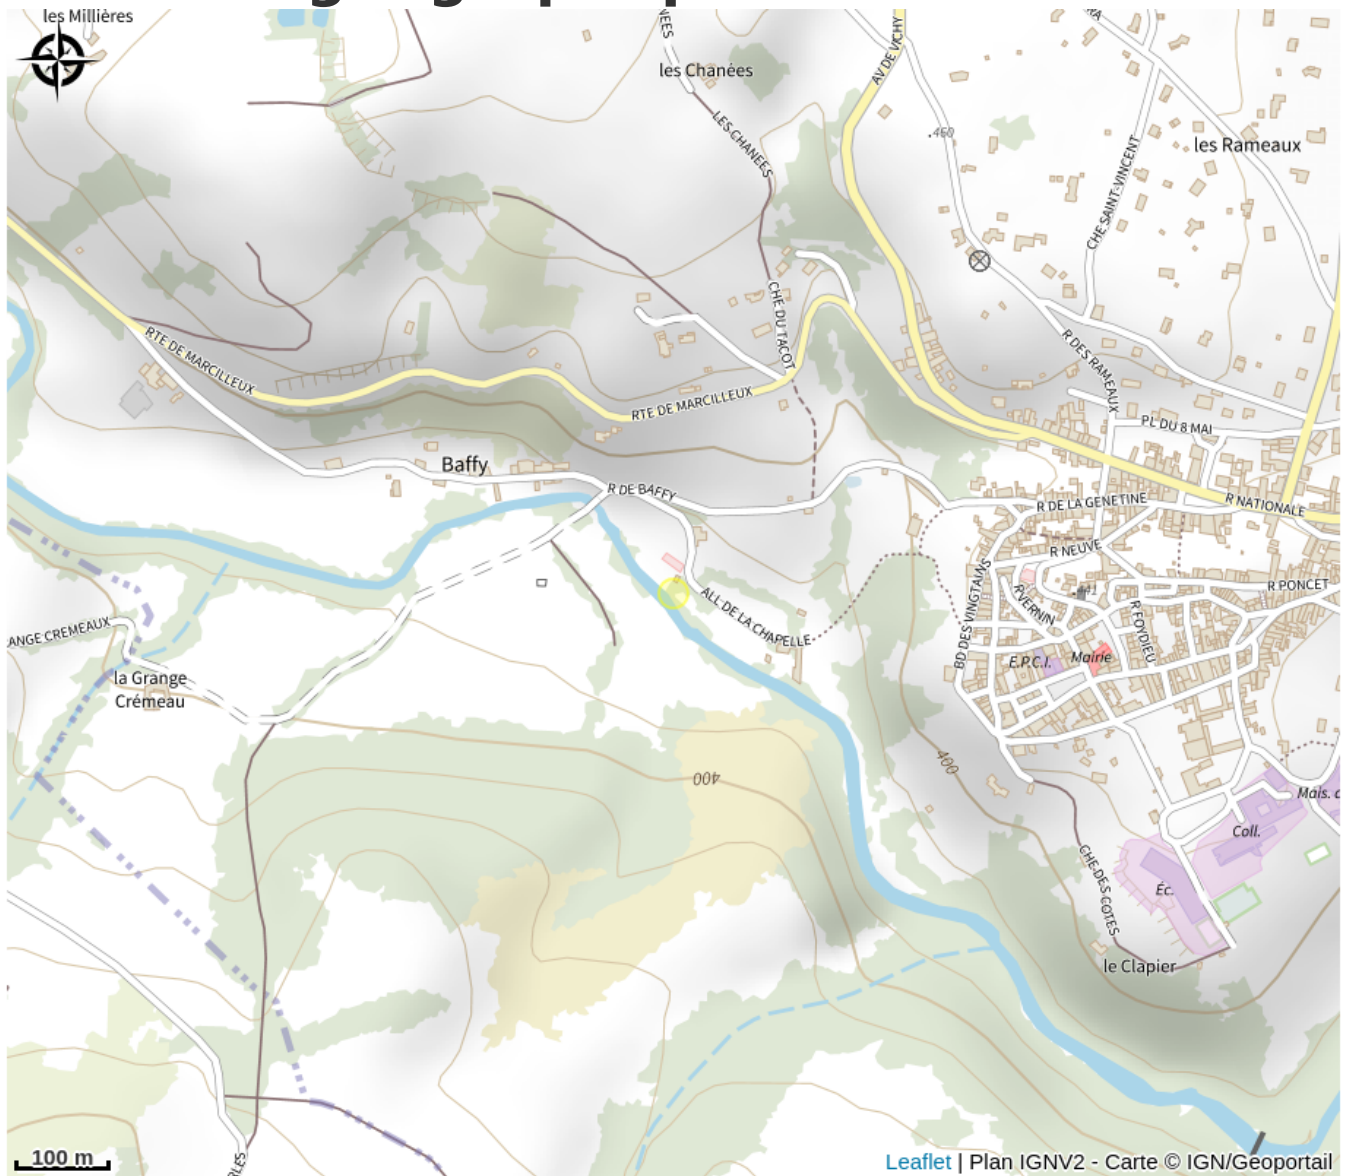

Aire de pique nique Baffie

Loire

Crédit photo : Aire de pique nique BAFFIE (Roannais Tourisme)

Venez vous ressourcer sur ce site verdoyant, à proximité de la Chapelle de Baffie et de la rivière de l'Aix. Tables de pique nique ombragées.

Infos pratiques

Categorie : Autres sites recommandés

Description

Un espace de verdure bordant la rivière vous permet de faire une pause et de prendre le temps d'admirer le site. Entouré, de pré, ce coin charmant de St Germain Laval mérite qu'on s'y arrête pour un pique-nique, une pétanque ou encore un moment de détente, à vous de choisir!

Situation géographique

Toutes les infos pratiques

Informations pratiques

Ouverture:

Toute l'année.

Tarifs:

Gratuit.

Services: