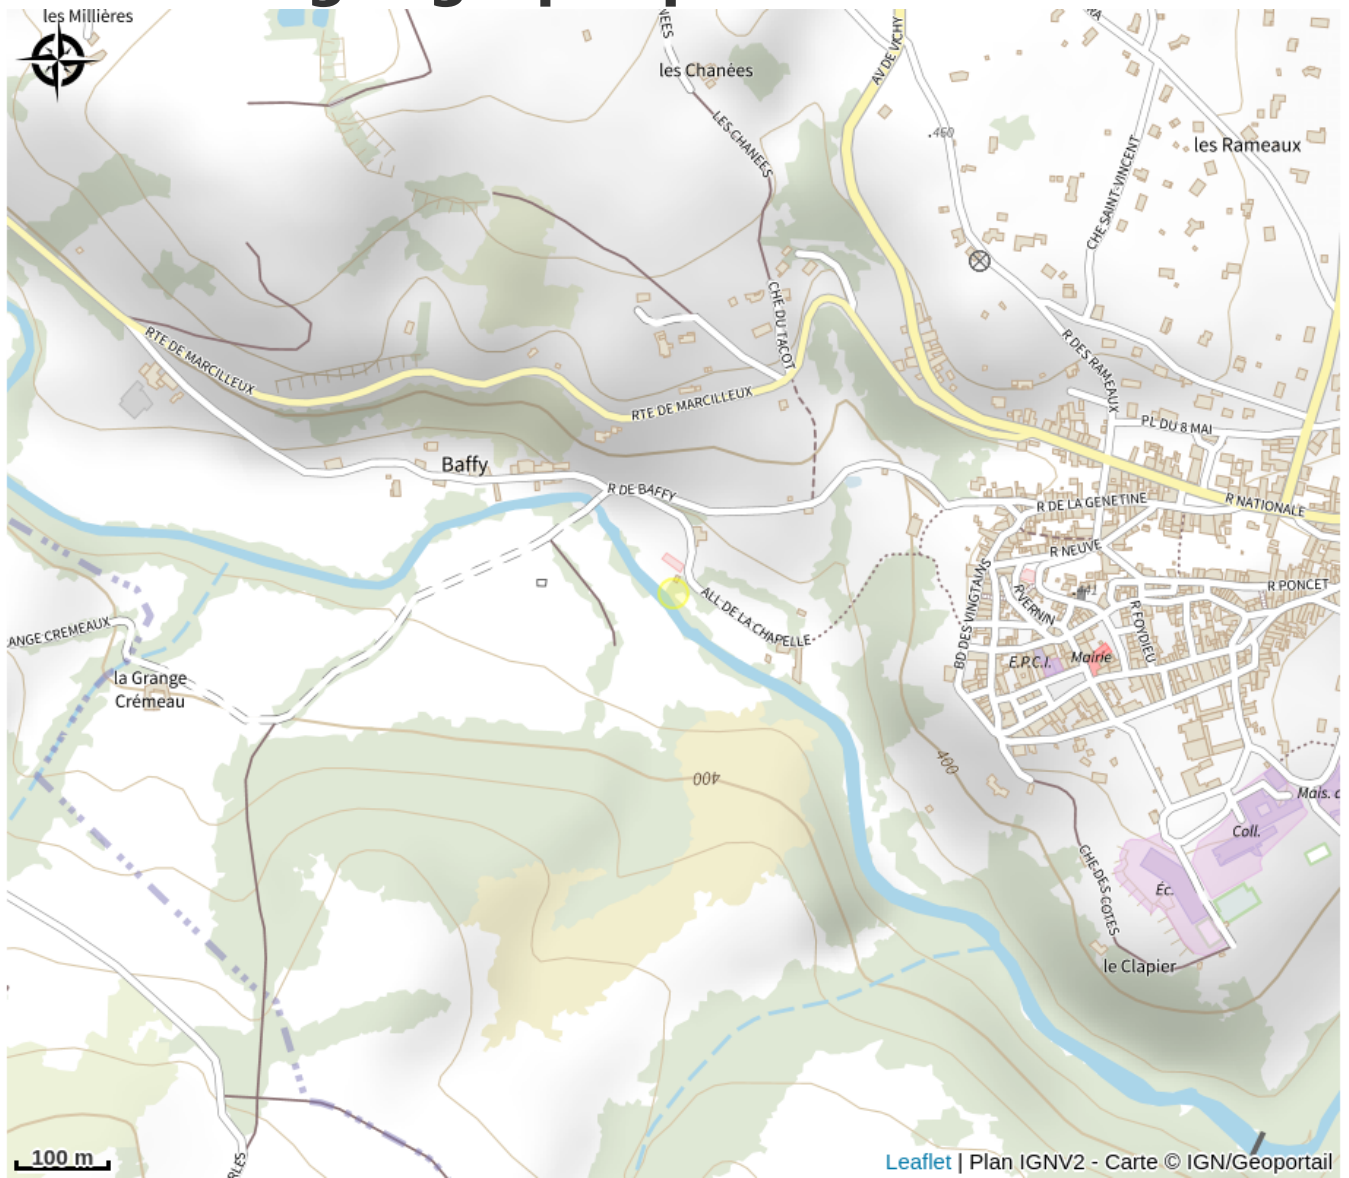

# Aire de pique nique Baffie

Loire

Crédit photo : Aire de pique nique BAFFIE (Roannais Tourisme)

*Venez vous ressourcer sur ce site verdoyant, à proximité de la Chapelle de Baffie et de la rivière de l'Aix. Tables de pique nique ombragées.*

# Description

Un espace de verdure bordant la rivière vous permet de faire une pause et de prendre le temps d'admirer le site. Entouré, de pré, ce coin charmant de St Germain Laval mérite qu'on s'y arrête pour un pique-nique, une pétanque ou encore un moment de détente, à vous de choisir!

# Situation géographique