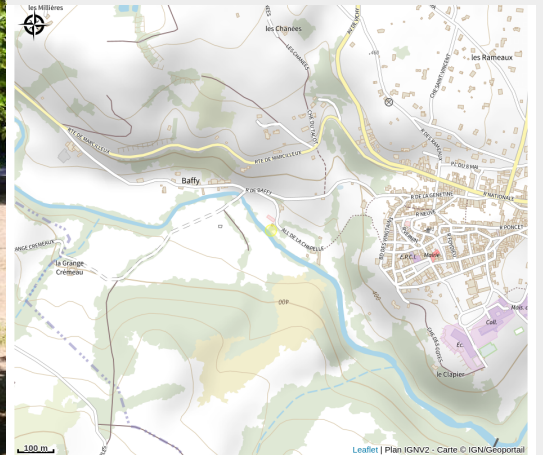

Aire de pique nique Baffie

Loire

Crédit photo : Aire de pique nique BAFFIE (Roannais Tourisme)

Venez vous ressourcer sur ce site verdoyant, à proximité de la Chapelle de Baffie et de la rivière de l'Aix. Tables de pique nique ombragées.

Infos pratiques

Categorie : Autres sites recommandés

Description

Un espace de verdure bordant la rivière vous permet de faire une pause et de prendre le temps d'admirer le site. Entouré, de pré, ce coin charmant de St Germain Laval mérite qu'on s'y arrête pour un pique-nique, une pétanque ou encore un moment de détente, à vous de choisir!