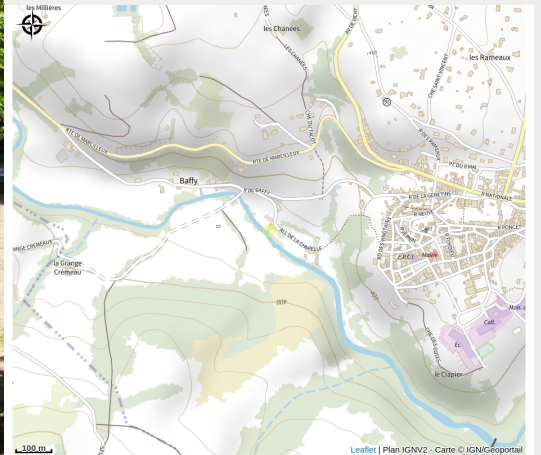

# Aire de pique nique Baffie

Loire

Crédit photo : Aire de pique nique BAFFIE (Roannais Tourisme)

*Venez vous ressourcer sur ce site verdoyant, à proximité de la Chapelle de Baffie et de la rivière de l'Aix. Tables de pique nique ombragées.*

# Description

Un espace de verdure bordant la rivière vous permet de faire une pause et de prendre le temps d'admirer le site. Entouré, de pré, ce coin charmant de St Germain Laval mérite qu'on s'y arrête pour un pique-nique, une pétanque ou encore un moment de détente, à vous de choisir!

# Situation géographique