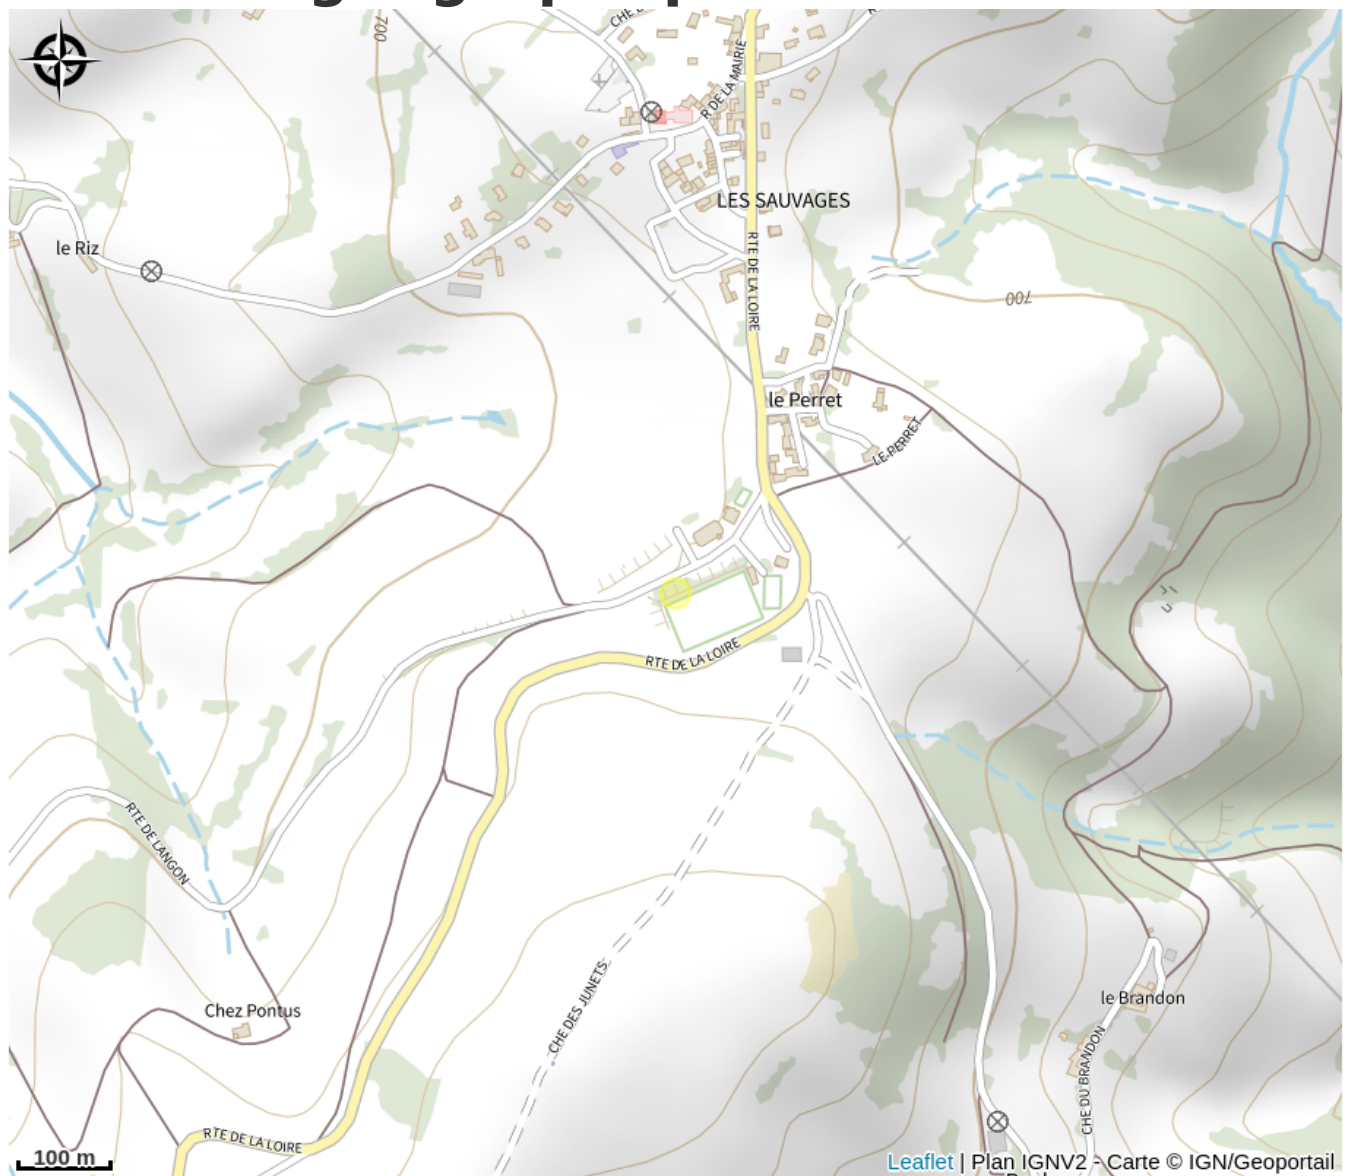

Aire de pique-nique

Rhône

Crédit photo : Sauvagesprésdessienne

Présence de 3 tables de pique-nique en bois.

Infos pratiques

Categorie : Autres sites recommandés

Situation géographique

Toutes les infos pratiques

Informations pratiques

Ouverture:

Toute l'année : ouvert tous les jours.

Tarifs:

Gratuit

Accès:

Près de la salle des fêtes du village.

Fiche mise à jour par Office de Tourisme du Beaujolais Vert - Lac des sapins le 26/03/2015