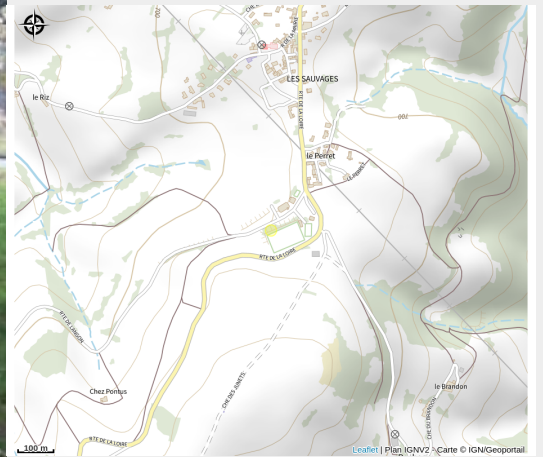

Aire de pique-nique

Rhône

Crédit photo : Sauvagesprésdessienne

Présence de 3 tables de pique-nique en bois.

Infos pratiques

Categorie : Autres sites recommandés

Situation géographique

Toutes les infos pratiques

Informations pratiques

Ouverture:

Toute l'année : ouvert tous les jours.

Tarifs:

Gratuit

Accès:

Près de la salle des fêtes du village.

Fiche mise à jour par Office de Tourisme du Beaujolais Vert - Lac des sapins le 26/03/2015