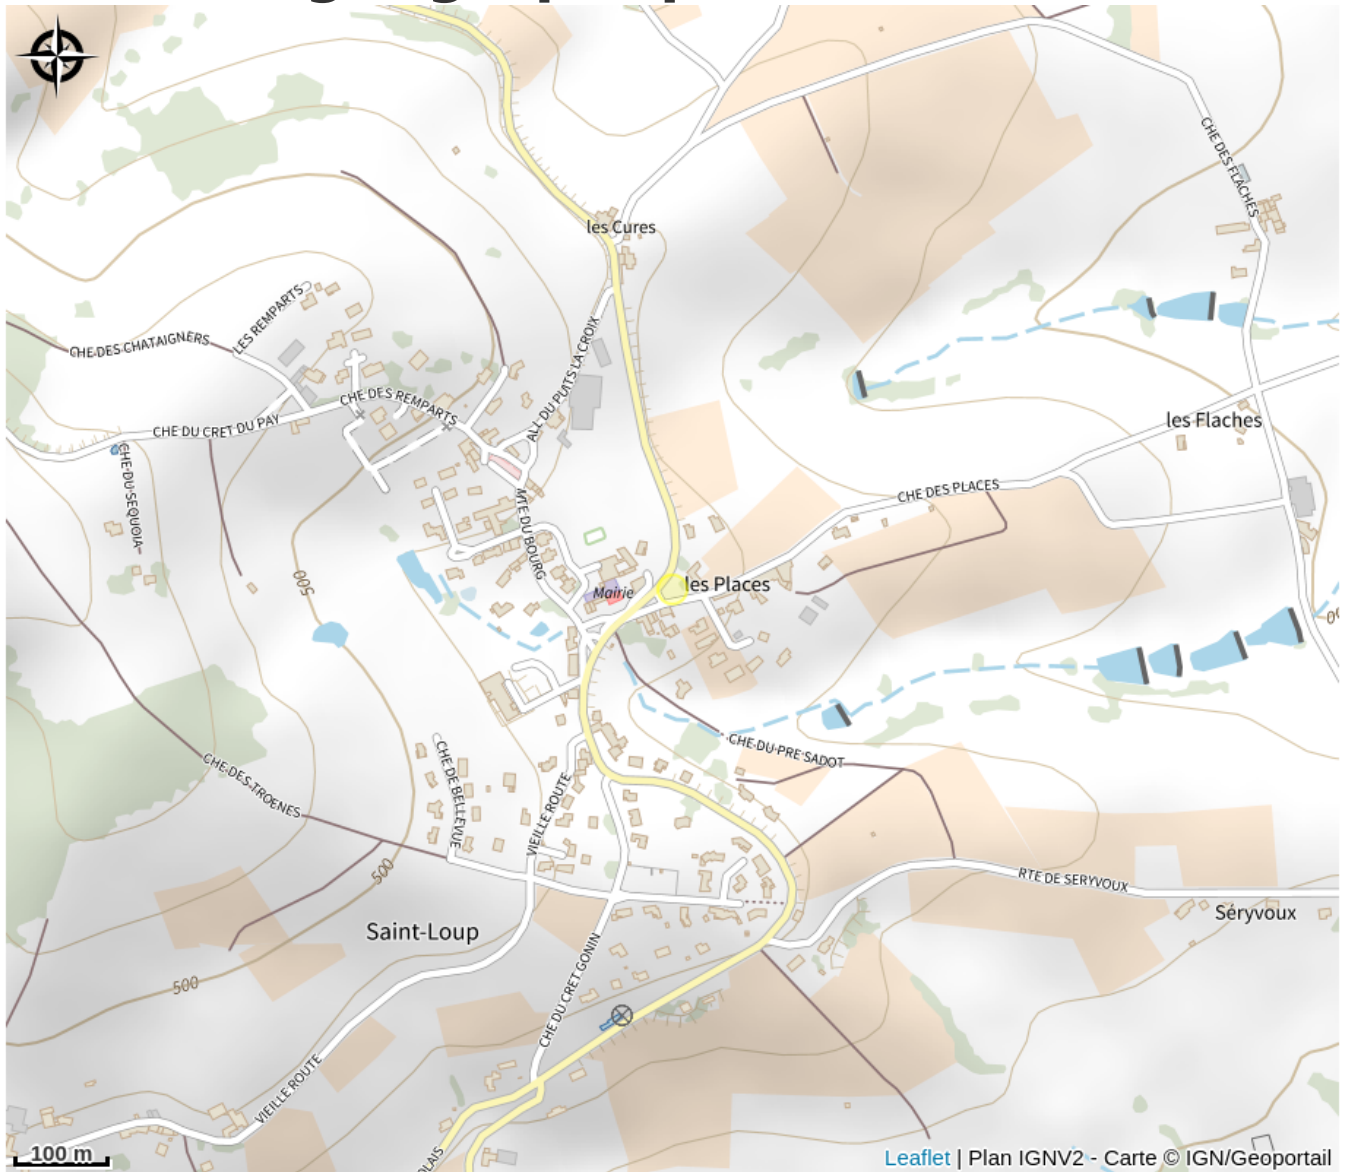

Aire de pique-nique

Rhône

Crédit photo : St-Loup

Présence d'une table de pique-nique en bois.

Infos pratiques

Categorie : Autres sites recommandés

Situation géographique

Toutes les infos pratiques

Informations pratiques

Ouverture:

Toute l'année : ouvert tous les jours.

Tarifs:

Gratuit

Accès:

Sur la place du village.

Fiche mise à jour par Office de Tourisme du Beaujolais Vert - Lac des sapins le 17/12/2019

Contact

Les Places

Saint-Loup

69490 Vindry-sur-Turdine

Tél. 04 74 05 70 61

<http://beaujolaisvert.com/>