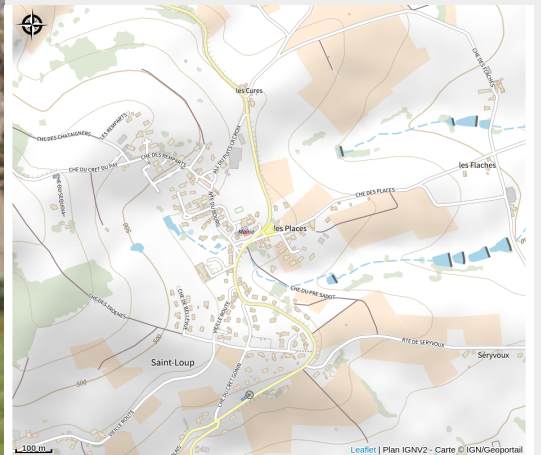

Aire de pique-nique

Rhône

Crédit photo : St-Loup

Présence d'une table de pique-nique en bois.

Infos pratiques

Categorie : Autres sites recommandés

Situation géographique

Toutes les infos pratiques

Informations pratiques

Ouverture:

Toute l'année : ouvert tous les jours.

Tarifs:

Gratuit

Accès:

Sur la place du village.

Fiche mise à jour par Office de Tourisme du Beaujolais Vert - Lac des sapins le 17/12/2019

Contact

Les Places

Saint-Loup

69490 Vindry-sur-Turdine

Tél. 04 74 05 70 61

<http://beaujolaisvert.com/>