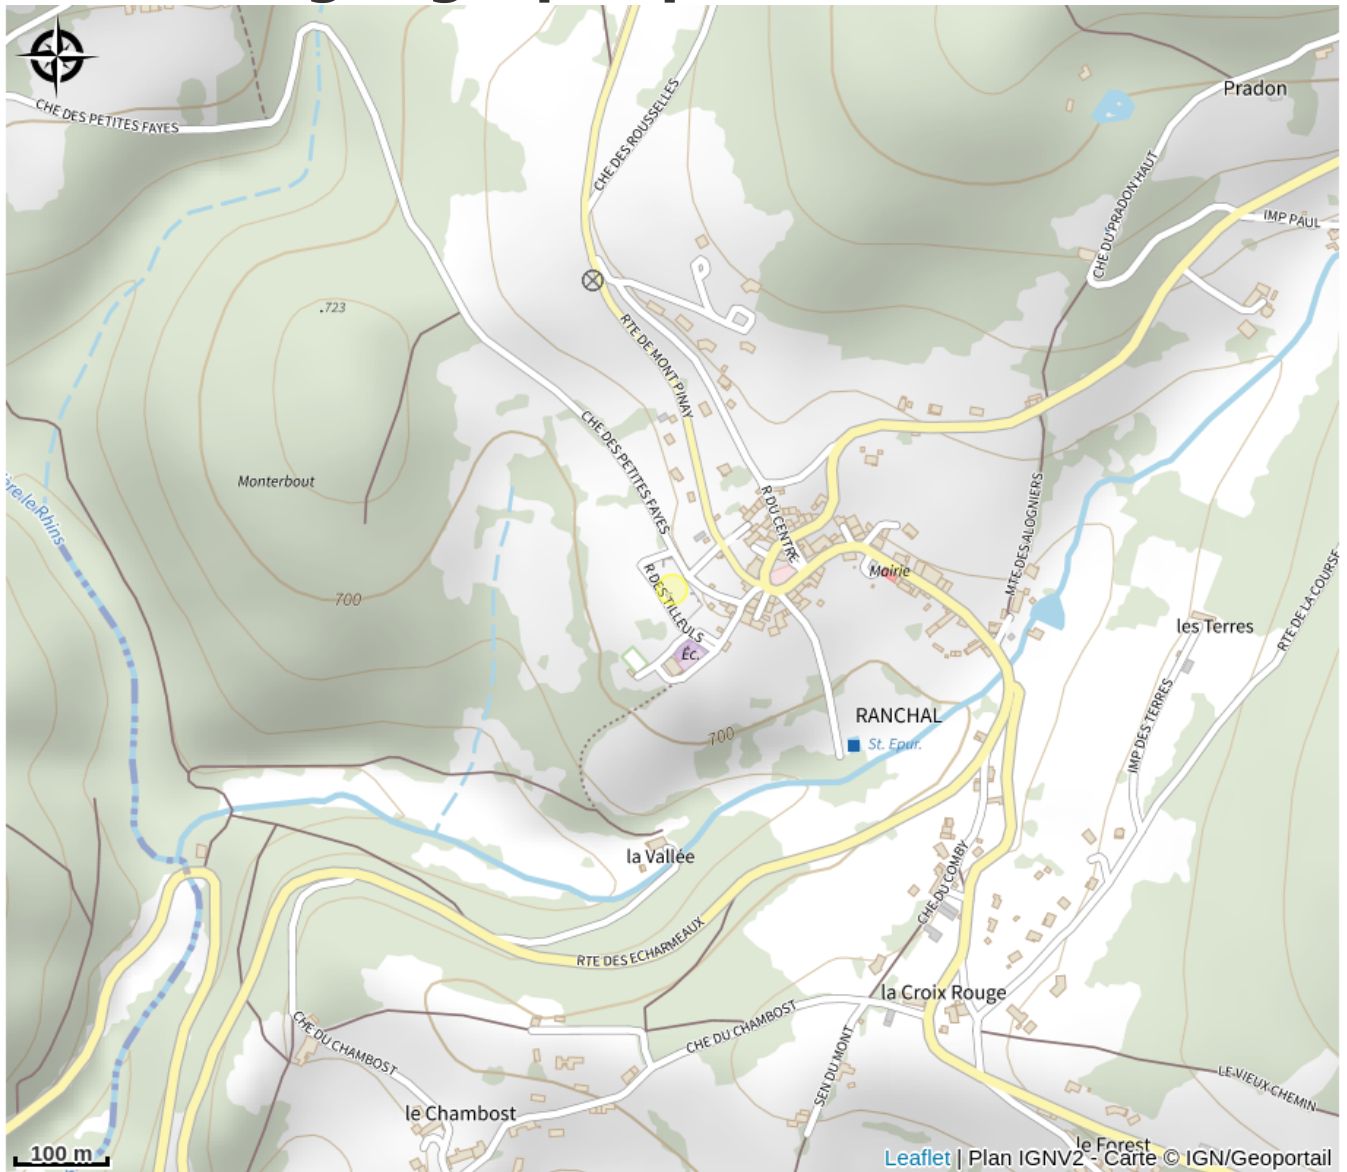

# Aire de pique-nique La Croix Foupeysson

Rhône

No photo

*Site libre, ombragé et ensoleillé.*

# Situation géographique

### Accès:

A côté de l'hôpital, sur les hauteurs de Grandris

*Fiche mise à jour par Office de Tourisme du Beaujolais Vert - Lac des sapins le 26/03/2015*