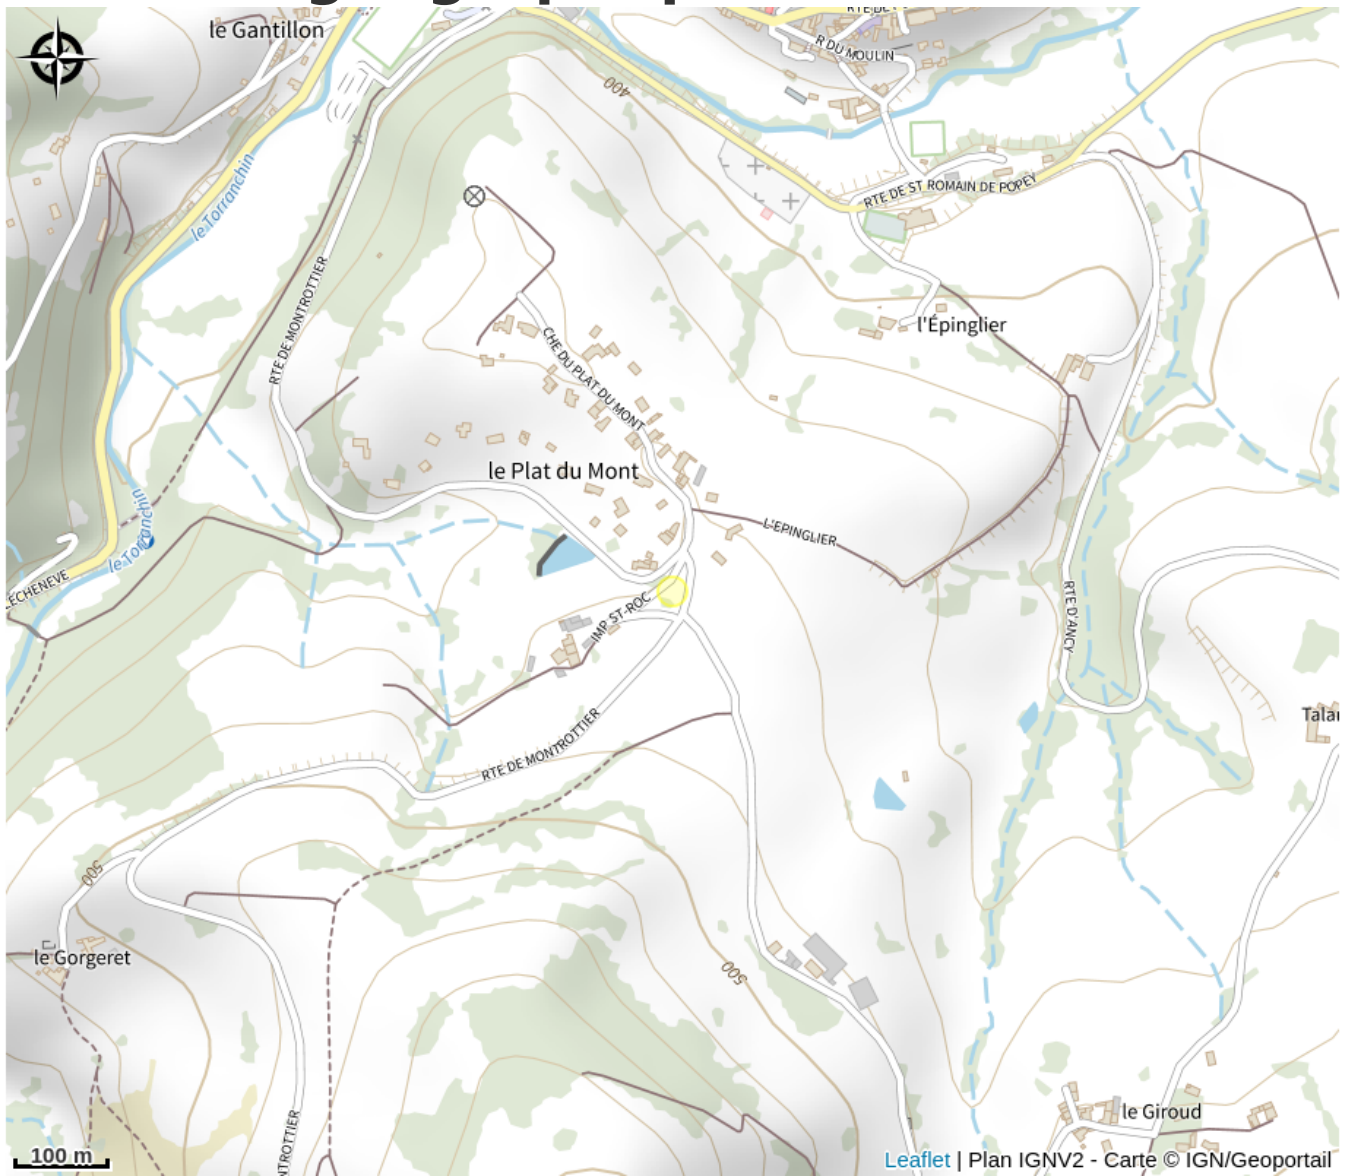

Aire de pique-nique

Rhône

Crédit photo : StForgeuxplatdumont

Présence de 3 tables de pique-nique en bois.

Infos pratiques

Categorie : Autres sites recommandés

Situation géographique

Toutes les infos pratiques

Informations pratiques

Ouverture:

Toute l'année : ouvert tous les jours.

Tarifs:

Gratuit

Fiche mise à jour par Office de Tourisme du Beaujolais Vert - Lac des sapins le 26/03/2015

Contact

Plat du Mont