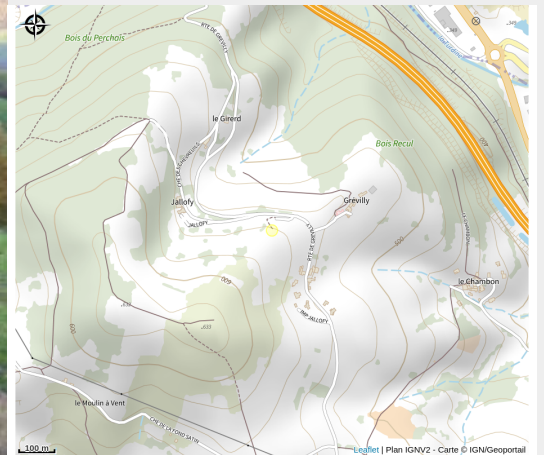

Aire de pique-nique

Rhône

Crédit photo : StForgeuxgrevilly

Présence de 6 tables de pique-nique en bois.
Présence de toilettes.

Infos pratiques

Categorie : Autres sites recommandés

Situation géographique

Toutes les infos pratiques