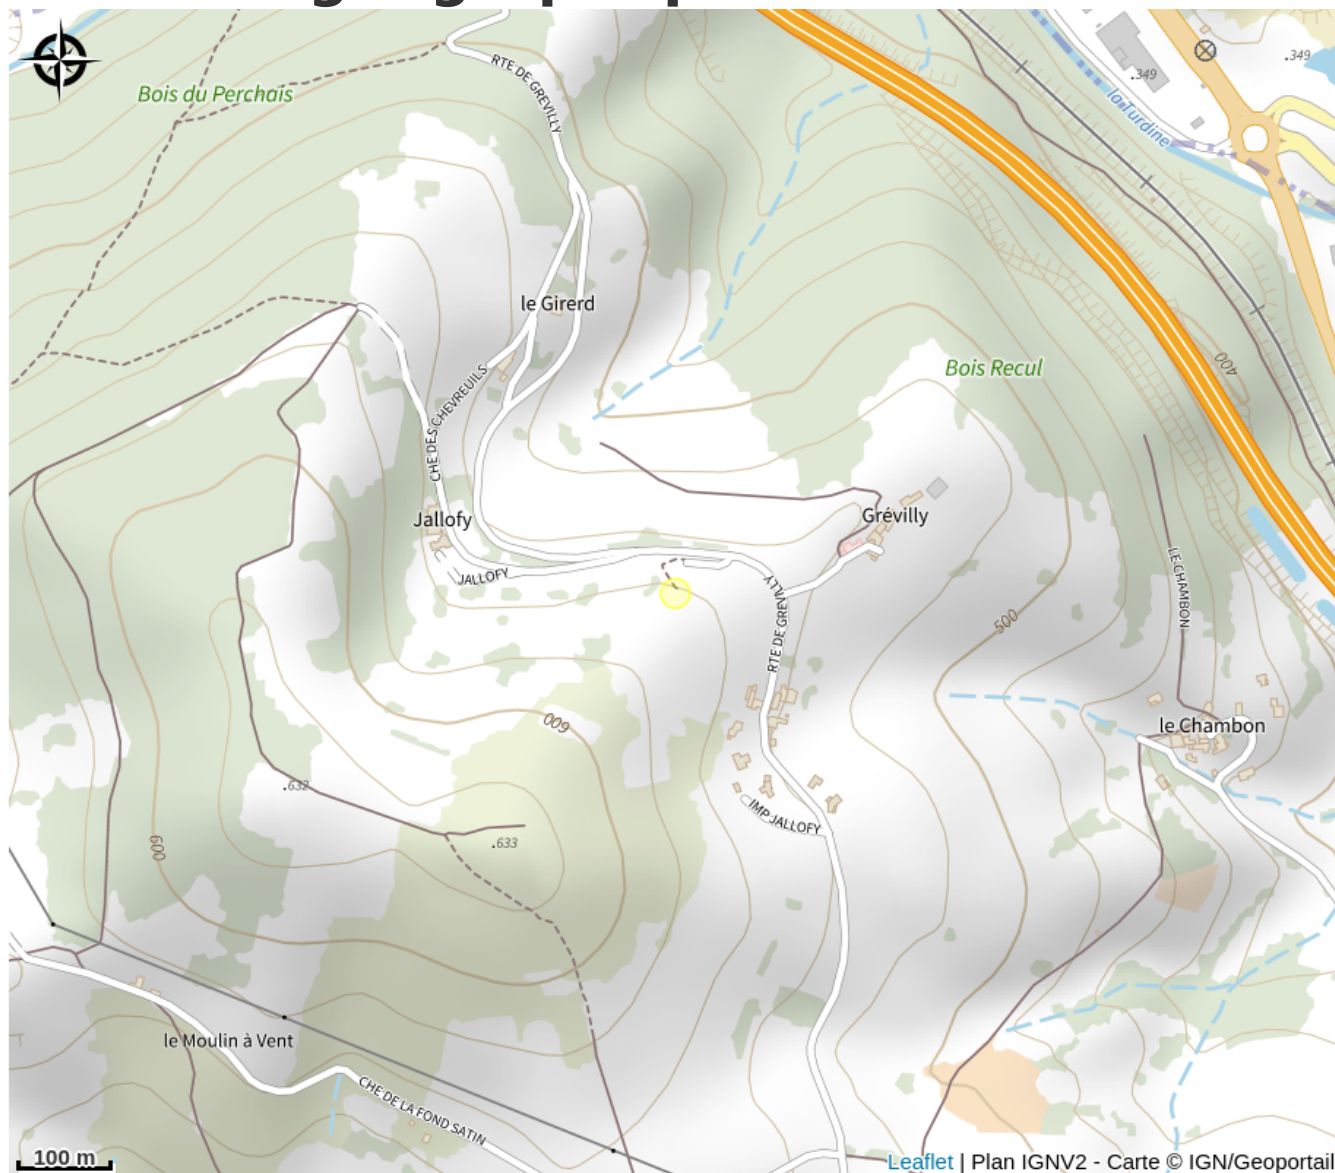

Aire de pique-nique

Rhône

Crédit photo : StForgeuxgrevilly

Présence de 6 tables de pique-nique en bois.
Présence de toilettes.

Infos pratiques

Categorie : Autres sites recommandés

Situation géographique

Toutes les infos pratiques

Informations pratiques

Ouverture:

Toute l'année : ouvert tous les jours.

Tarifs:

Gratuit

Fiche mise à jour par Office de Tourisme du Beaujolais Vert - Lac des sapins le 26/03/2015

Contact

Grévilly