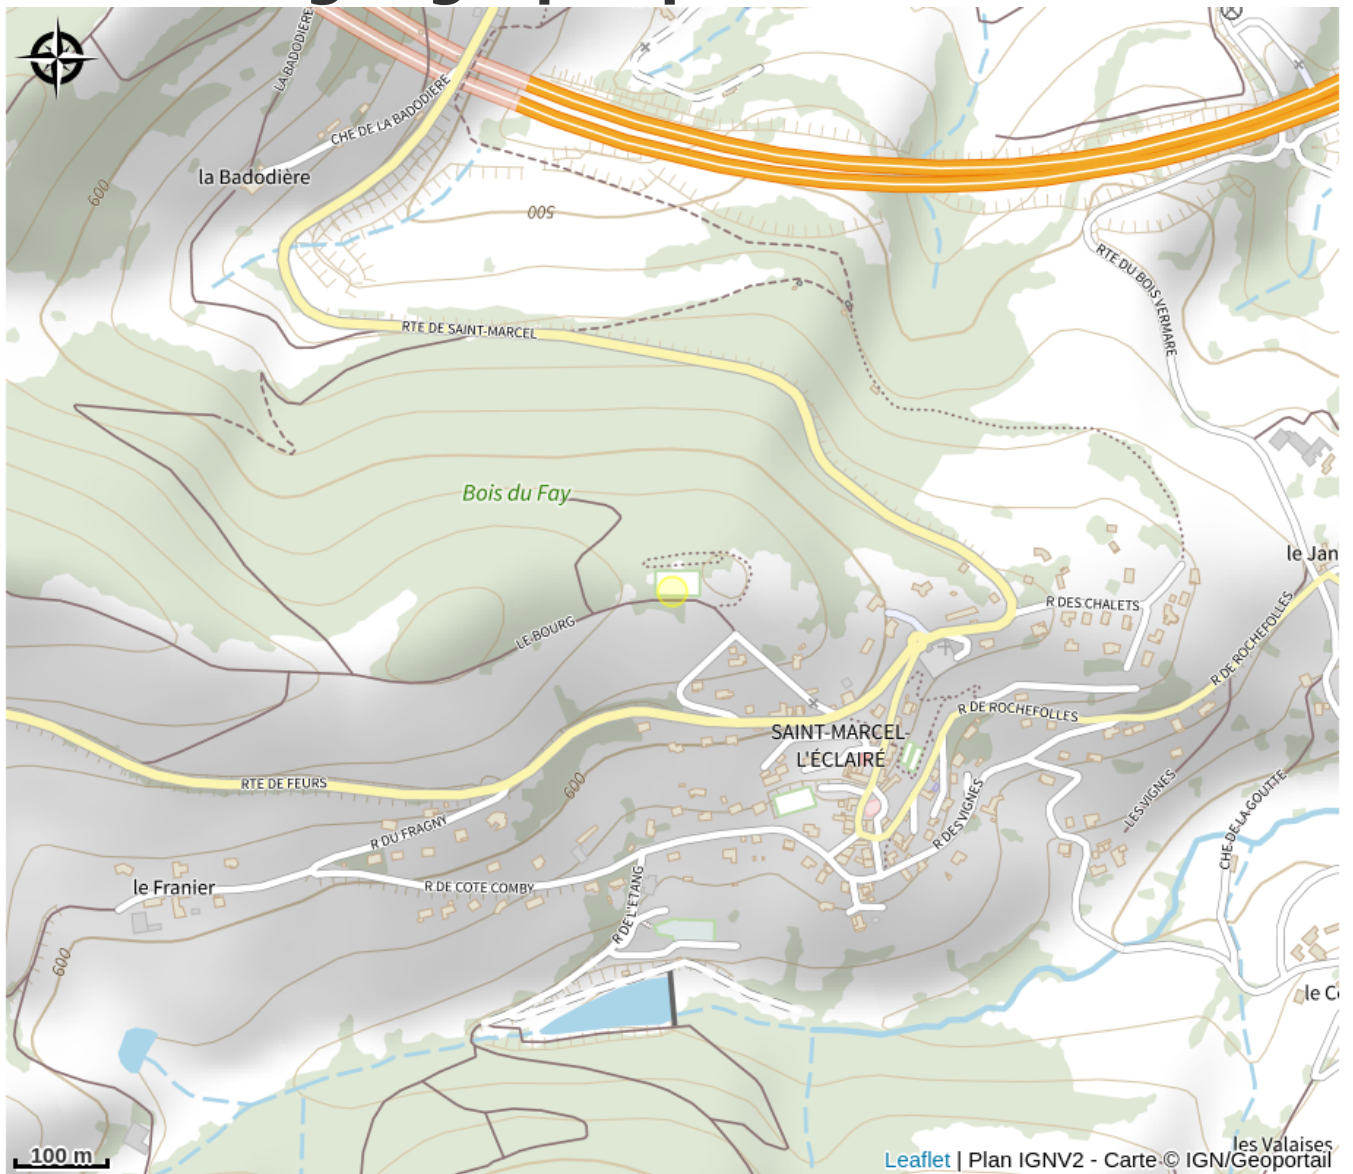

Aire de pique-nique

Rhône

Crédit photo : St-Marcel-Crêt

Présence de 3 tables de pique-nique en bois.

Infos pratiques

Categorie : Autres sites recommandés

Situation géographique

Toutes les infos pratiques

Informations pratiques

Ouverture:

Toute l'année : ouvert tous les jours.

Tarifs:

Gratuit

Fiche mise à jour par Office de Tourisme du Beaujolais Vert - Lac des sapins le 04/08/2018

Contact

Le Crêt des Roches
69170 Saint-Marcel-l'Éclairé
<http://beaujolaisvert.com/>