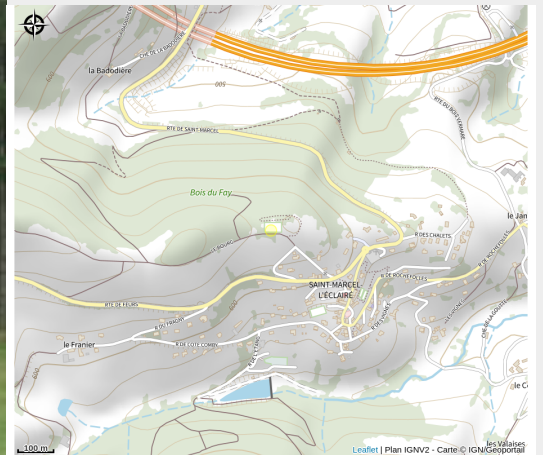

# Aire de pique-nique

Rhône

Crédit photo : St-Marcel-Crêt

*Présence de 3 tables de pique-nique en bois.*

# Situation géographique