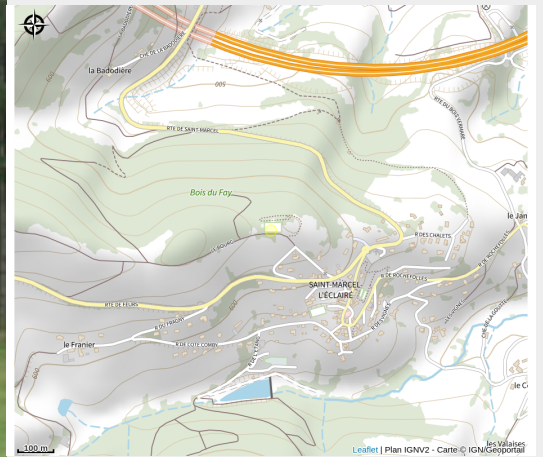

Aire de pique-nique

Rhône

Crédit photo : St-Marcel-Crêt

Présence de 3 tables de pique-nique en bois.

Infos pratiques

Categorie : Autres sites recommandés

Situation géographique

Toutes les infos pratiques

Informations pratiques

Ouverture:

Toute l'année : ouvert tous les jours.

Tarifs:

Gratuit

Fiche mise à jour par Office de Tourisme du Beaujolais Vert - Lac des sapins le 04/08/2018

Contact

Le Crêt des Roches
69170 Saint-Marcel-l'Éclairé
<http://beaujolaisvert.com/>