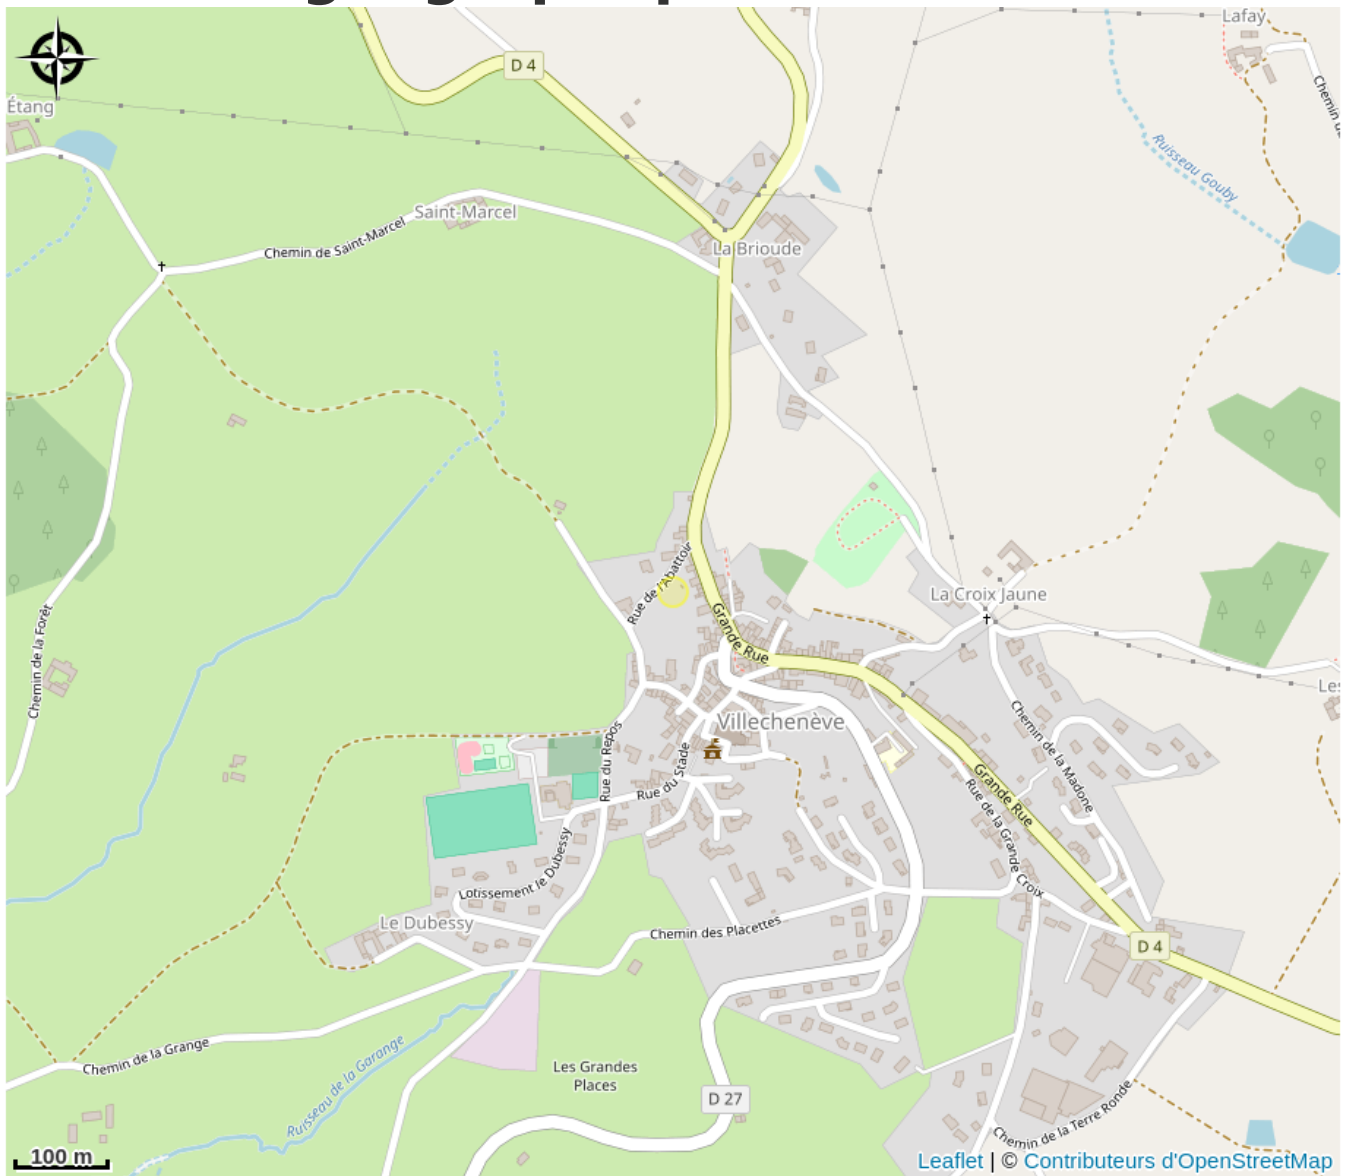

Aire de pique-nique de la Burie

Région Auvergne-Rhône-Alpes

Crédit : Aire de pique-nique de la Burie (Destination Monts du Lyonnais)

Très joli site, avec trois terrains de pétanque, des tables de pique-nique et un magnifique point de vue sur la Plaine du Forez. Très ombragé, tilleul magnifique. Stationner les voitures sur le parking du musée.

Infos pratiques

Catégorie : Autres sites recommandés

Situation géographique

Toutes les informations pratiques

Informations pratiques

Ouverture:

Toute l'année tous les jours.

Services: