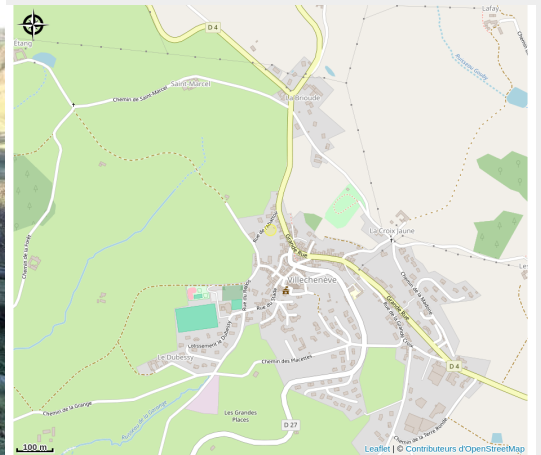

Aire de pique-nique de la Burie

Région Auvergne-Rhône-Alpes

Crédit : Aire de pique-nique de la Burie (Destination Monts du Lyonnais)

Très joli site, avec trois terrains de pétanque, des tables de pique-nique et un magnifique point de vue sur la Plaine du Forez. Très ombragé, tilleul magnifique. Stationner les voitures sur le parking du musée.