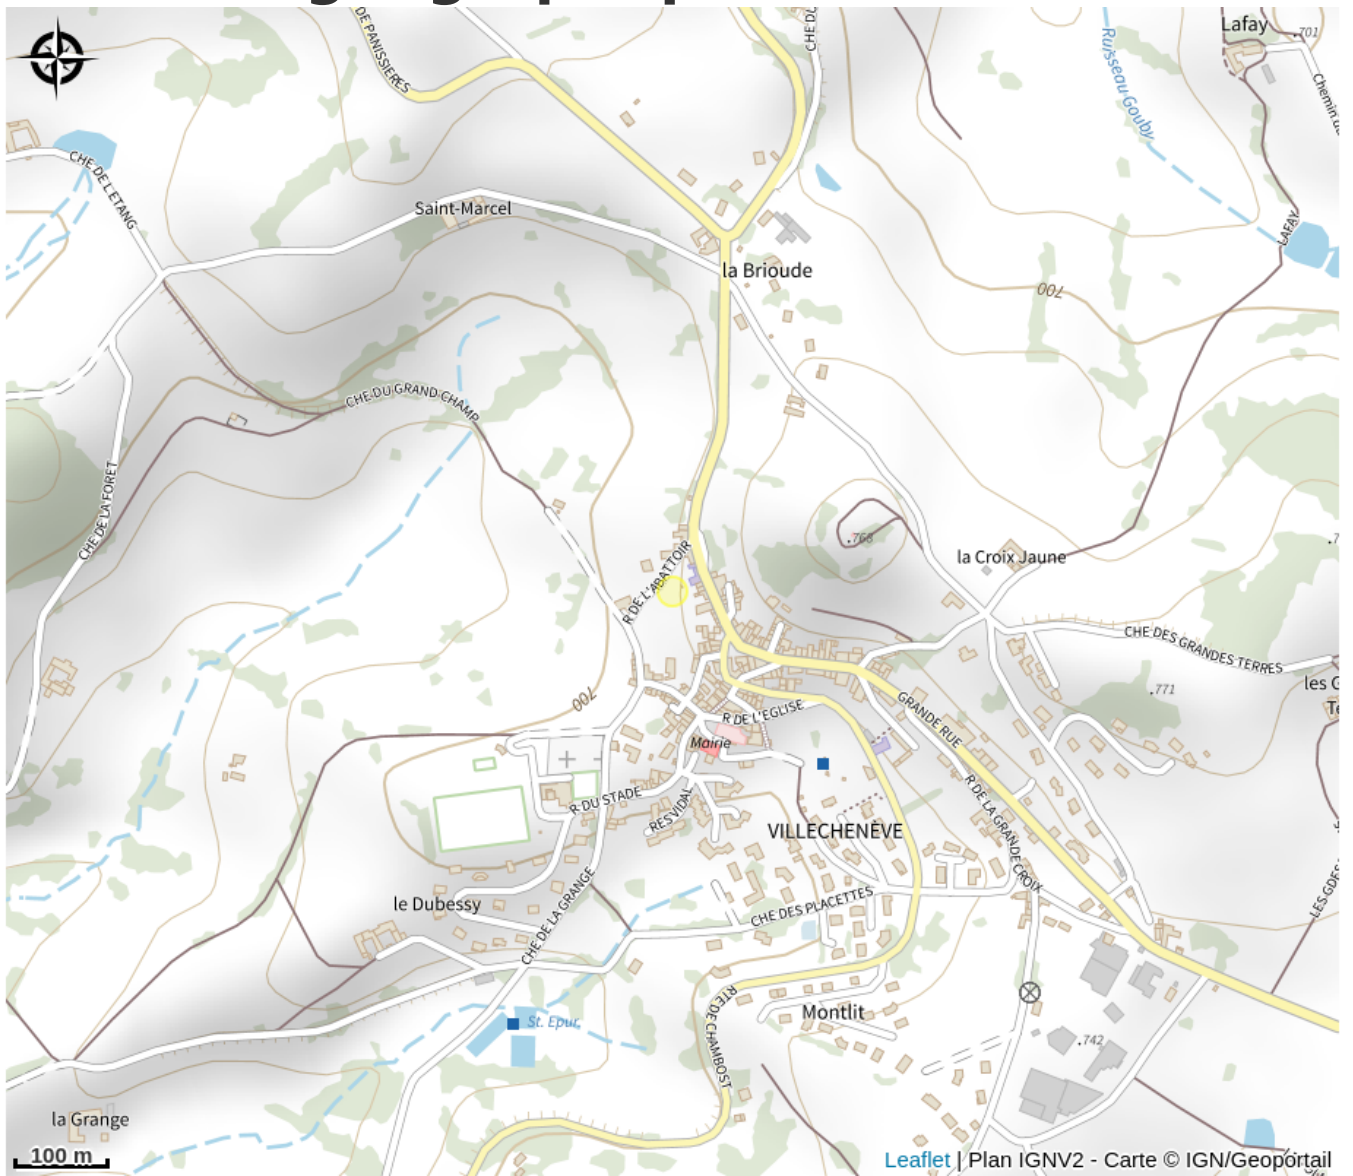

Aire de détente de la Burie

Rhône

Crédit photo : Aire de détente de la Burie (OT Chamousset)

Très joli site, avec trois terrains de pétanque, des tables de pique-nique et un magnifique point de vue sur la Plaine du Forez. Très ombragé, tilleul magnifique. Stationner les voitures sur le parking du musée.

Infos pratiques

Categorie : Autres sites recommandés

Situation géographique

Toutes les infos pratiques

Informations pratiques

Fiche mise à jour par OTI des Monts du Lyonnais le 30/07/2022

Contact

La Burie
69770 Villechenève
Tél. 04 74 70 12 09