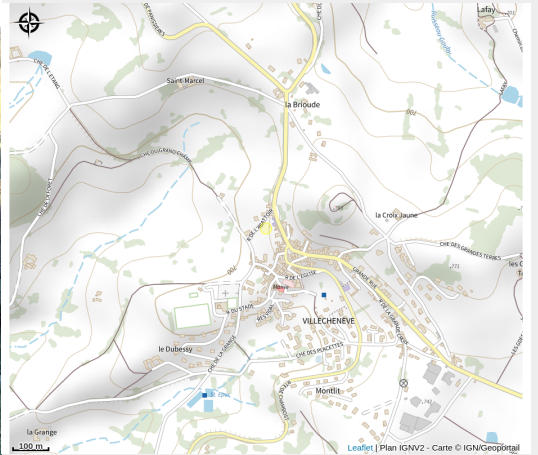

Aire de détente de la Burie

Rhône

Crédit photo : Aire de détente de la Burie (OT Chamousset)

Très joli site, avec trois terrains de pétanque, des tables de pique-nique et un magnifique point de vue sur la Plaine du Forez. Très ombragé, tilleul magnifique. Stationner les voitures sur le parking du musée.