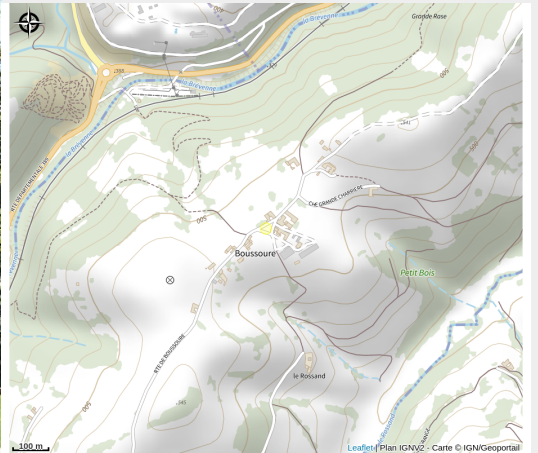

# Aire de pique-nique de Boussoure

Rhône

Crédit photo : Aire de pique nique de Boussoure (OTIMDL)

*Charmant petit hameau, à l'écart du village. Coin pique-nique abrité, et tables en bois sous le tilleul, jeu de boules. Un panneau avec l'histoire plus complète du hameau vous attend sur place.*

# Situation géographique