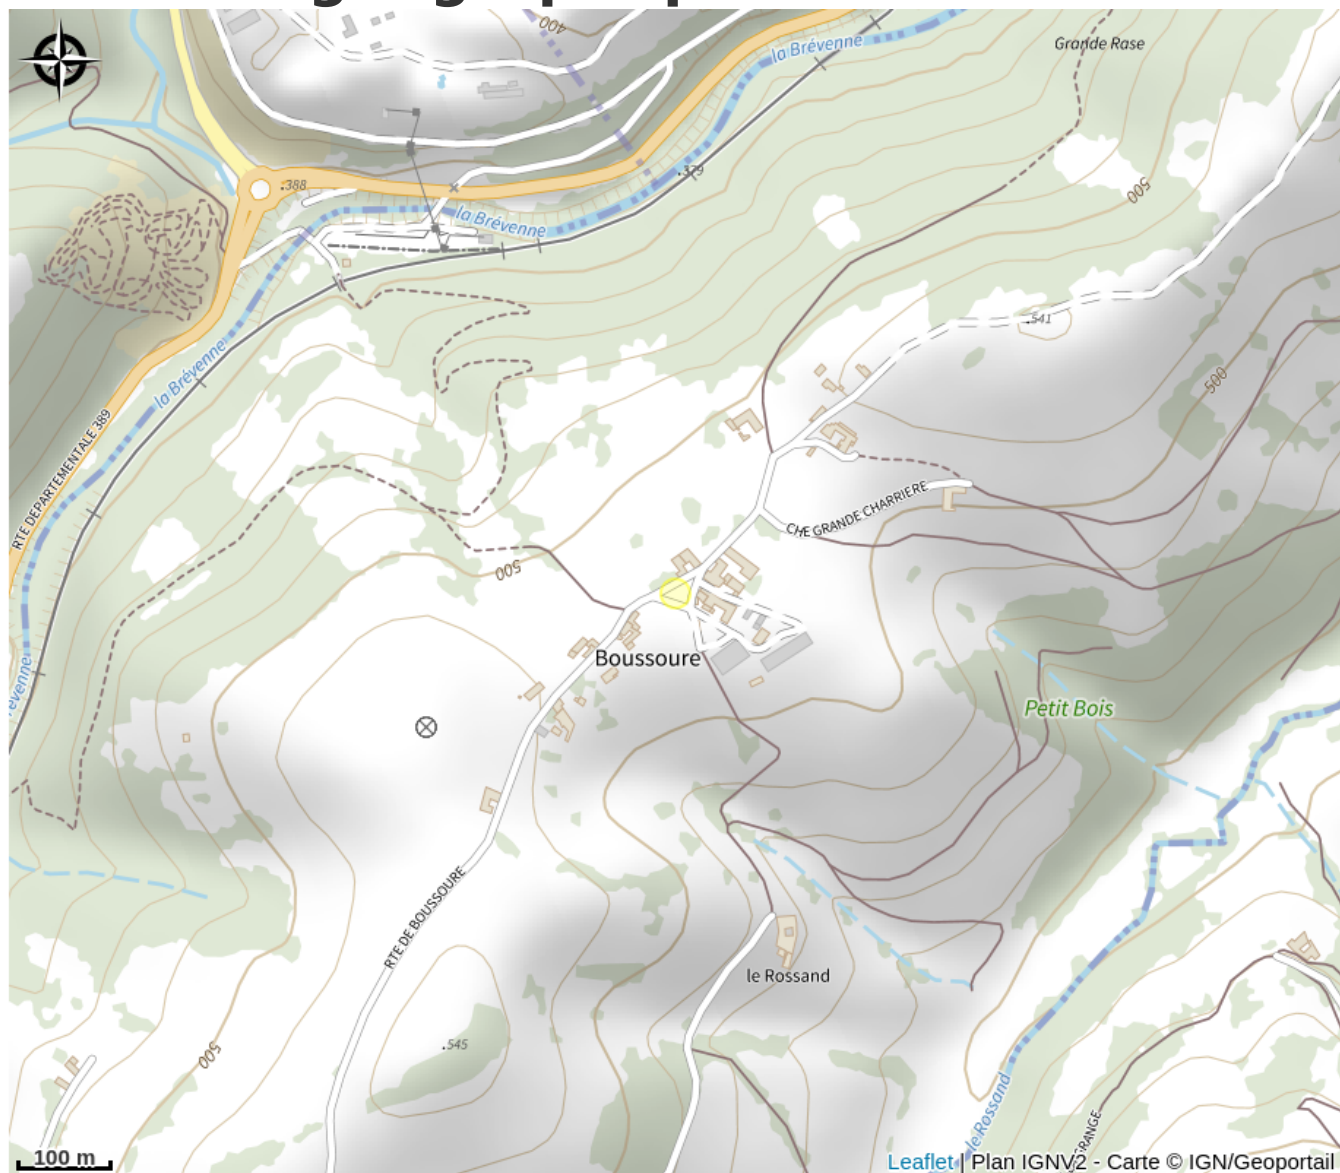

# Aire de pique-nique de Boussoure

Rhône

Crédit photo : Aire de pique nique de Boussoure (OTIMDL)

*Charmant petit hameau, à l'écart du village. Coin pique-nique abrité, et tables en bois sous le tilleul, jeu de boules. Un panneau avec l'histoire plus complète du hameau vous attend sur place.*

# Situation géographique