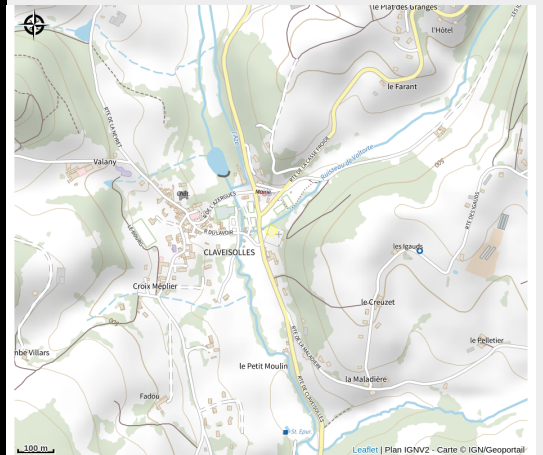

Aire de pique-nique

Rhône

*Site aménagé, ombragé et ensoleillé,
avec point d'eau et sanitaires.*

Infos pratiques

Categorie : Autres sites
recommandés

Situation géographique

Toutes les infos pratiques

Informations pratiques

Ouverture:

Du 01/01 au 31/12.

Tarifs:

Gratuit

Accès:

A l'entrée du village

Fiche mise à jour par Office de Tourisme du Beaujolais Vert - Lac des sapins le 26/03/2015

Contact