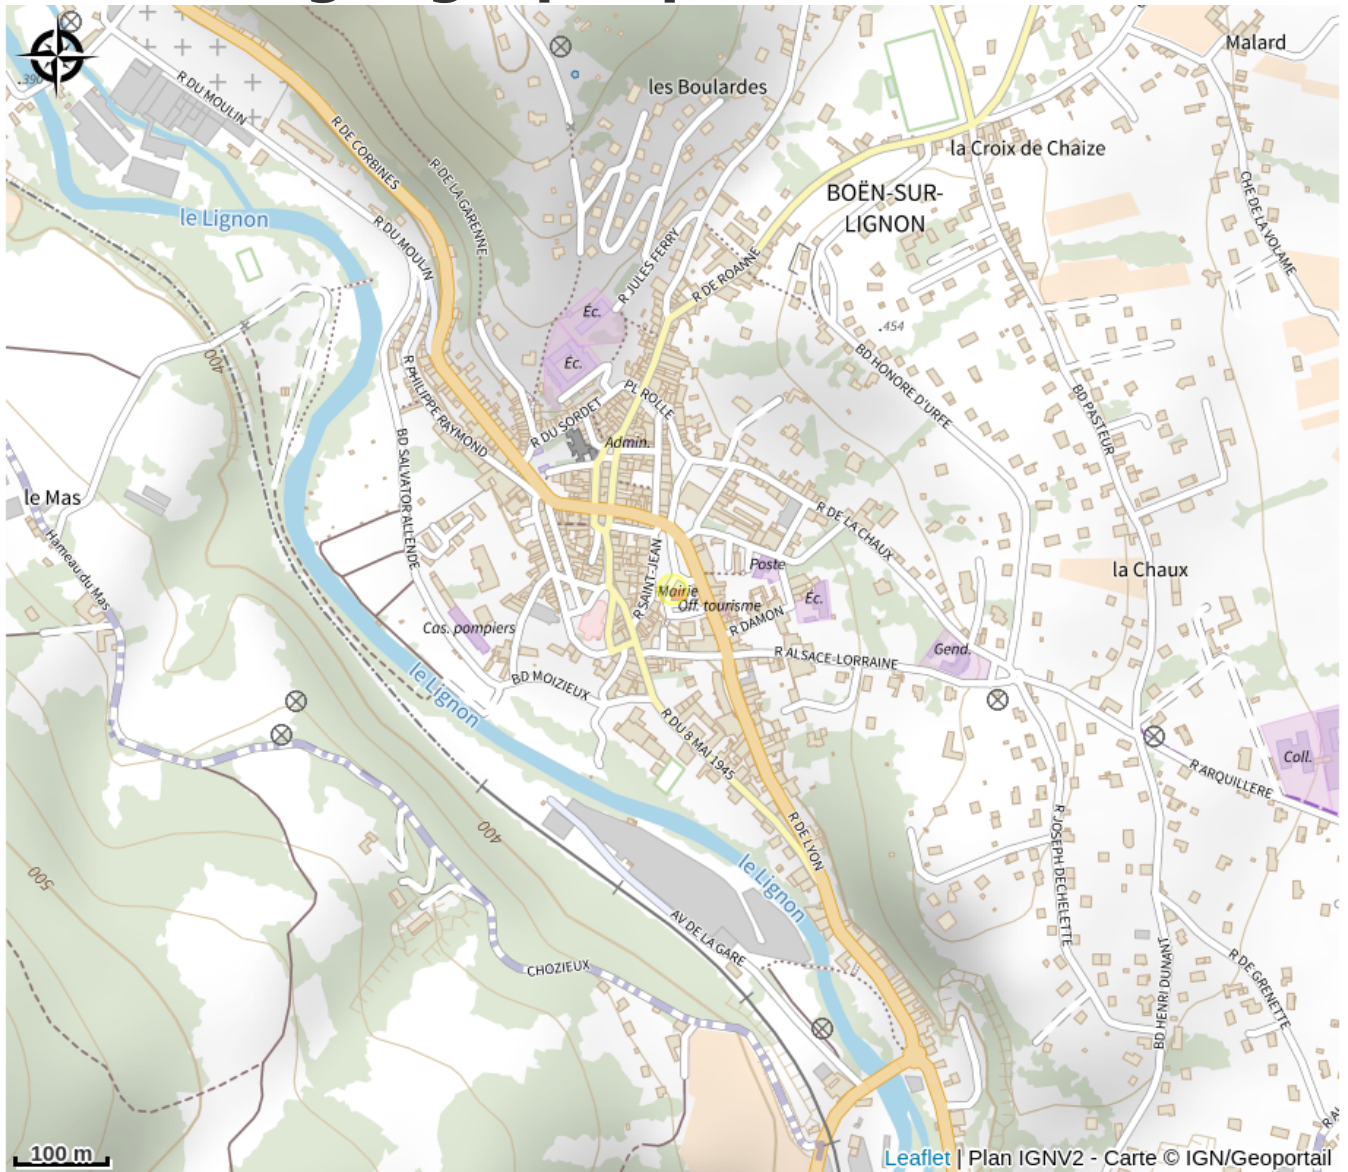

# Aire de pique-nique du parc de la Sablière

Loire

Crédit photo : Aire de pique nique Parc de la Sablière (OT Loire Forez)

*Aire de pique nique en bordure du Lignon dans le parc de la Sablière.*

# Description

Une dizaine de tables de pique-nique disposée dans tout le parc de la Sablière sont à votre disposition. Elles sont ombragées et à proximité des nombreuses aires de jeux du parc : tyrolienne, cabanes en bois, jeux, city stade, skate parc... Vous disposez également de plusieurs barbecues en pierre. Après le repas vous pourrez tremper les pieds dans le Lignon pour vous rafraîchir.

Il existe des parcours de différents kilomètres au départ du parc pour se rendre à Leigneux.

# Situation géographique