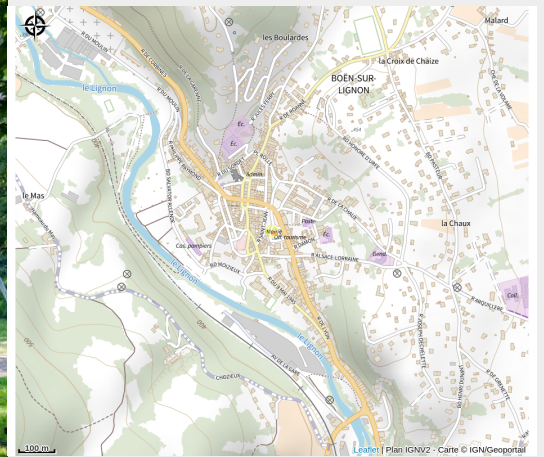

# Aire de pique-nique du parc de la Sablière

Loire

Crédit photo : Aire de pique nique Parc de la Sablière (OT Loire Forez)

*Aire de pique nique en bordure du Lignon dans le parc de la Sablière.*

Il existe des parcours de différents kilomètres au départ du parc pour se rendre à Leigneux.

# Situation géographique