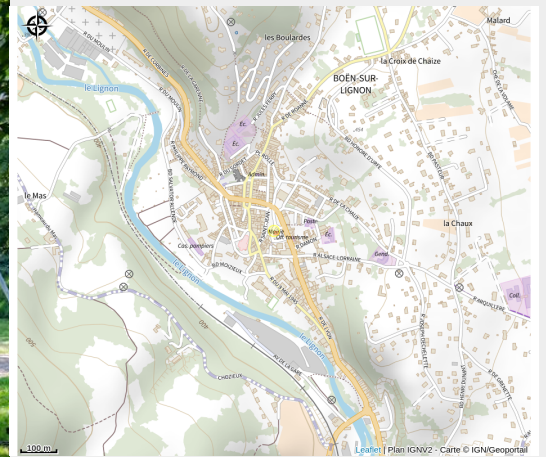

Aire de pique-nique du parc de la Sablière

Loire

Crédit photo : Aire de pique nique Parc de la Sablière (OT Loire Forez)

Aire de pique nique en bordure du Lignon dans le parc de la Sablière.

Infos pratiques

Categorie : Autres sites recommandés

Description

Une dizaine de tables de pique-nique disposée dans tout le parc de la Sablière sont à votre disposition. Elles sont ombragées et à proximité des nombreuses aires de jeux du parc : tyrolienne, cabanes en bois, jeux, city stade, skate parc... Vous disposez également de plusieurs barbecues en pierre. Après le repas vous pourrez tremper les pieds dans le Lignon pour vous rafraîchir.

Il existe des parcours de différents kilomètres au départ du parc pour se rendre à Leigneux.

Toutes les infos pratiques

Informations pratiques

Ouverture:

Toute l'année.

Tarifs:

Accès libre.

Services: