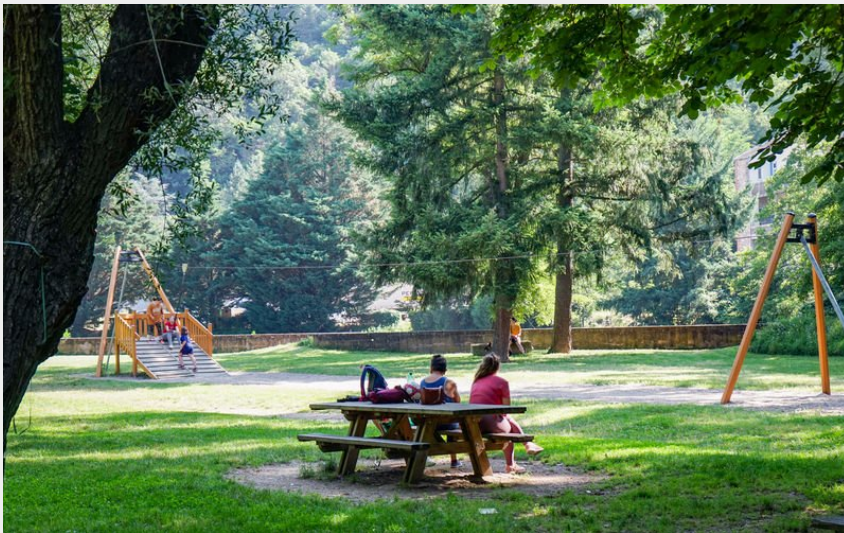

# Aire de pique-nique du parc de la Sablière

Loire

Crédit photo : Aire de pique nique Parc de la Sablière (OT Loire Forez)

*Aire de pique nique en bordure du Lignon dans le parc de la Sablière.*

# Description

Une dizaine de tables de pique-nique disposée dans tout le parc de la Sablière sont à votre disposition. Elles sont ombragées et à proximité des nombreuses aires de jeux du parc : tyrolienne, cabanes en bois, jeux, city stade, skate parc... Vous disposez également de plusieurs barbecues en pierre. Après le repas vous pourrez tremper les pieds dans le Lignon pour vous rafraîchir.

Il existe des parcours de différents kilomètres au départ du parc pour se rendre à Leigneux.