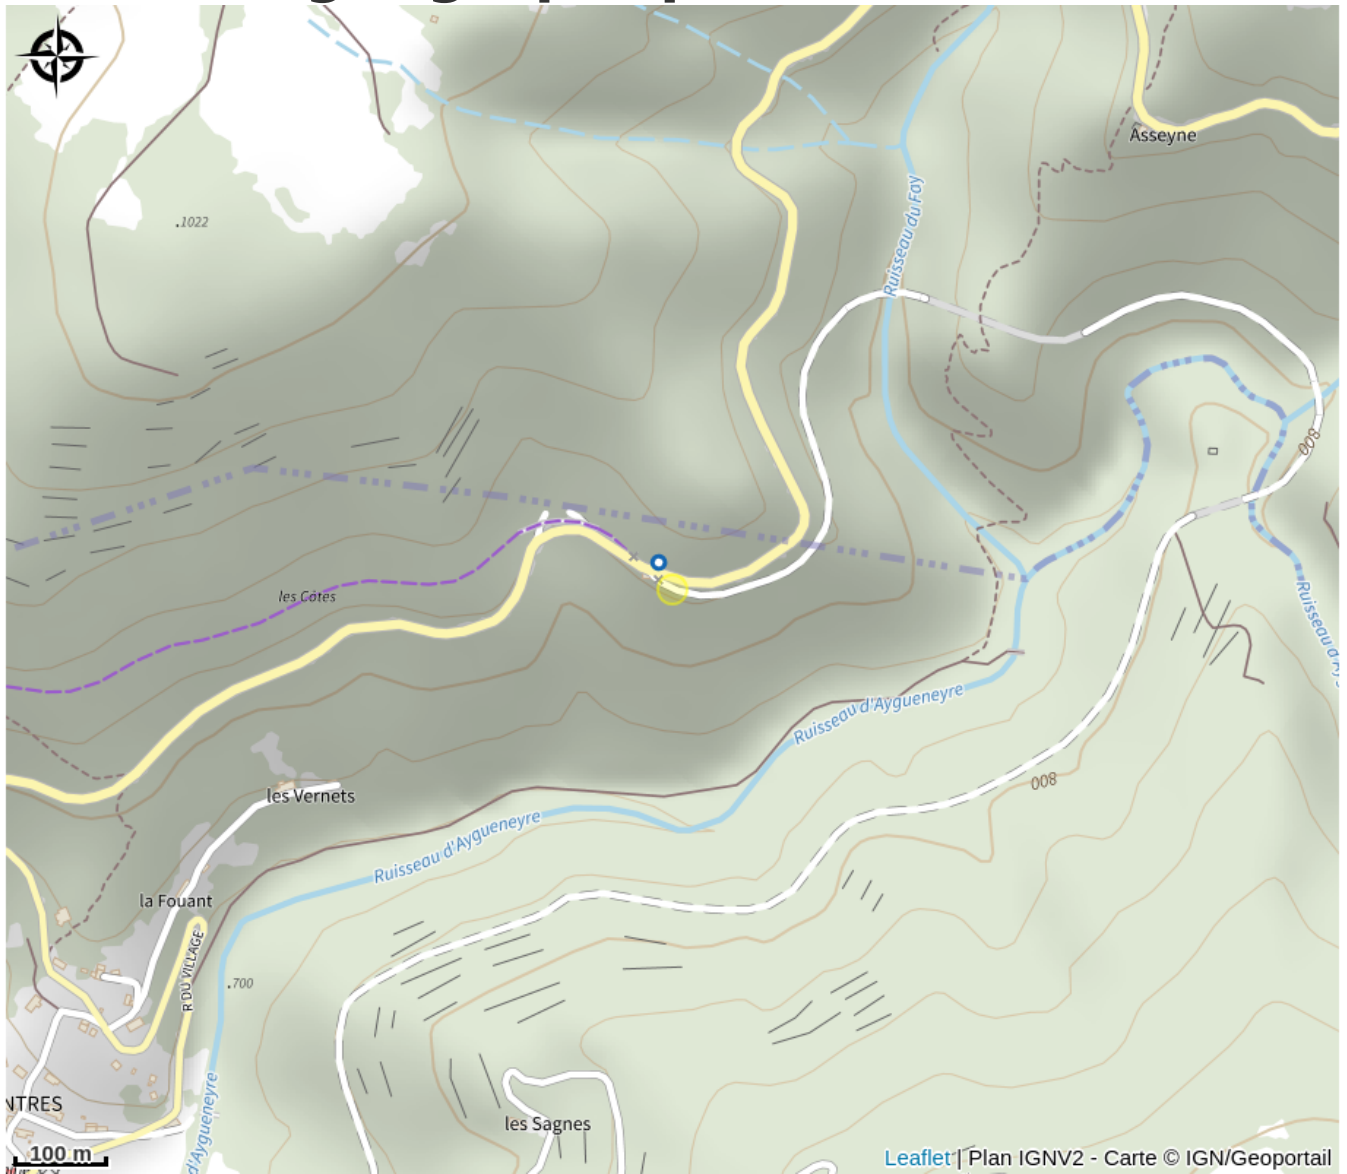

Situation géographique