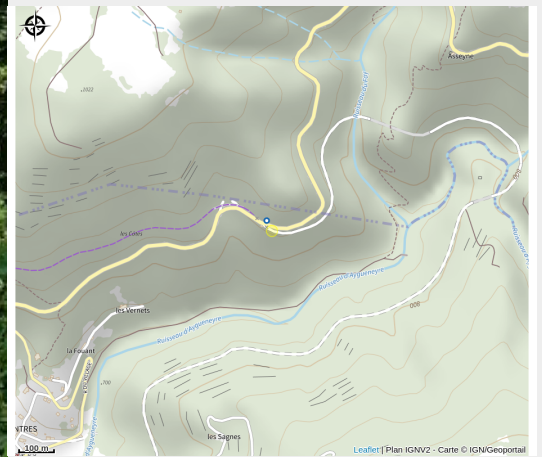

Borne de recharge VAE - Saint Julien d'Intres (Dolce Via)

Ardèche

Crédit photo : Borne de recharge (ADHV)

Retrouvez au Relais des Cracks de Saint Julien d'Intres, le long de la Dolce Via, 1 borne de recharge sécurisée pour VAE (2 vélos)