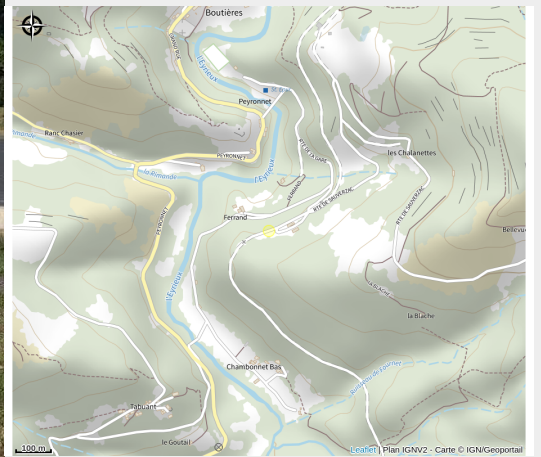

# Borne de recharge VAE - Saint Julien Boutières (Dolce Via)

Ardèche

Crédit photo : Borne de recharge (ADHV)

*Retrouvez à l'aire de pique-nique de la gare de Saint-Julien Boutières, le long de la Dolce Via, 1 borne de recharge sécurisée pour VAE (2 vélos).*

# Situation géographique

### Ouverture:

Toute l'année.