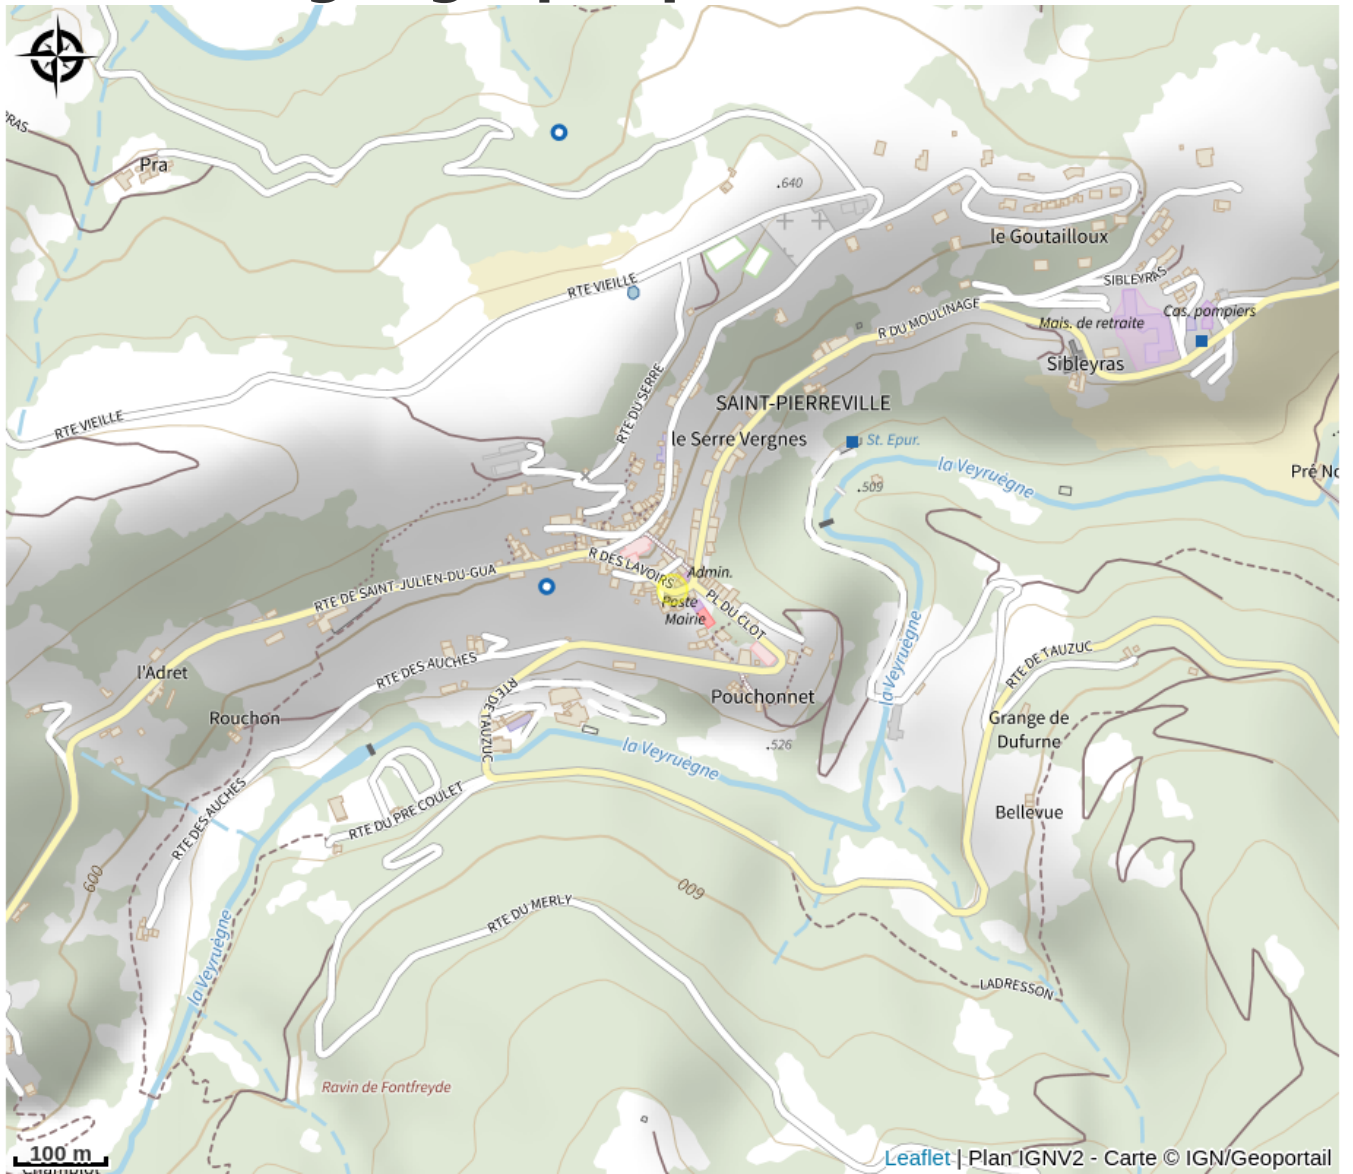

Borne de recharge VAE - Saint Pierreville

Ardèche

Crédit photo : Borne de recharge (ADHV)

Retrouvez à l'office de tourisme de Saint Pierreville/Maison du Châtaignier, 1 borne de recharge sécurisée pour VAE (2 vélos).

Infos pratiques

Categorie : Commerces et services

Situation géographique

Toutes les infos pratiques

Informations pratiques

Ouverture:

Toute l'année.

Tarifs: