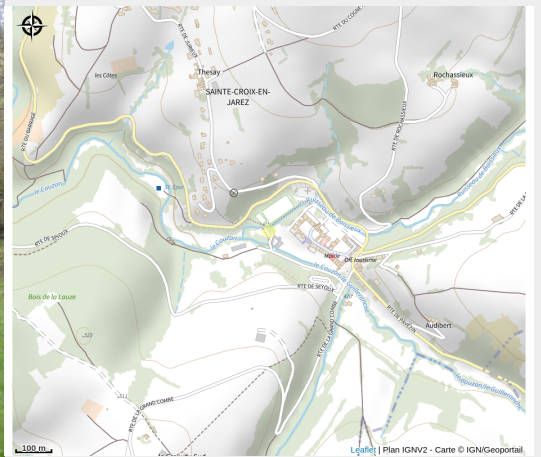

# Aire de pique-nique de Sainte Croix en Jarez

Loire

*Très belle aire de pique nique idéalement située à proximité de la Chartreuse de Sainte Croix, 6 tables à disposition, ombrages, toilettes, vaste espace de verdure, produits de la ferme à proximité.*

# Situation géographique