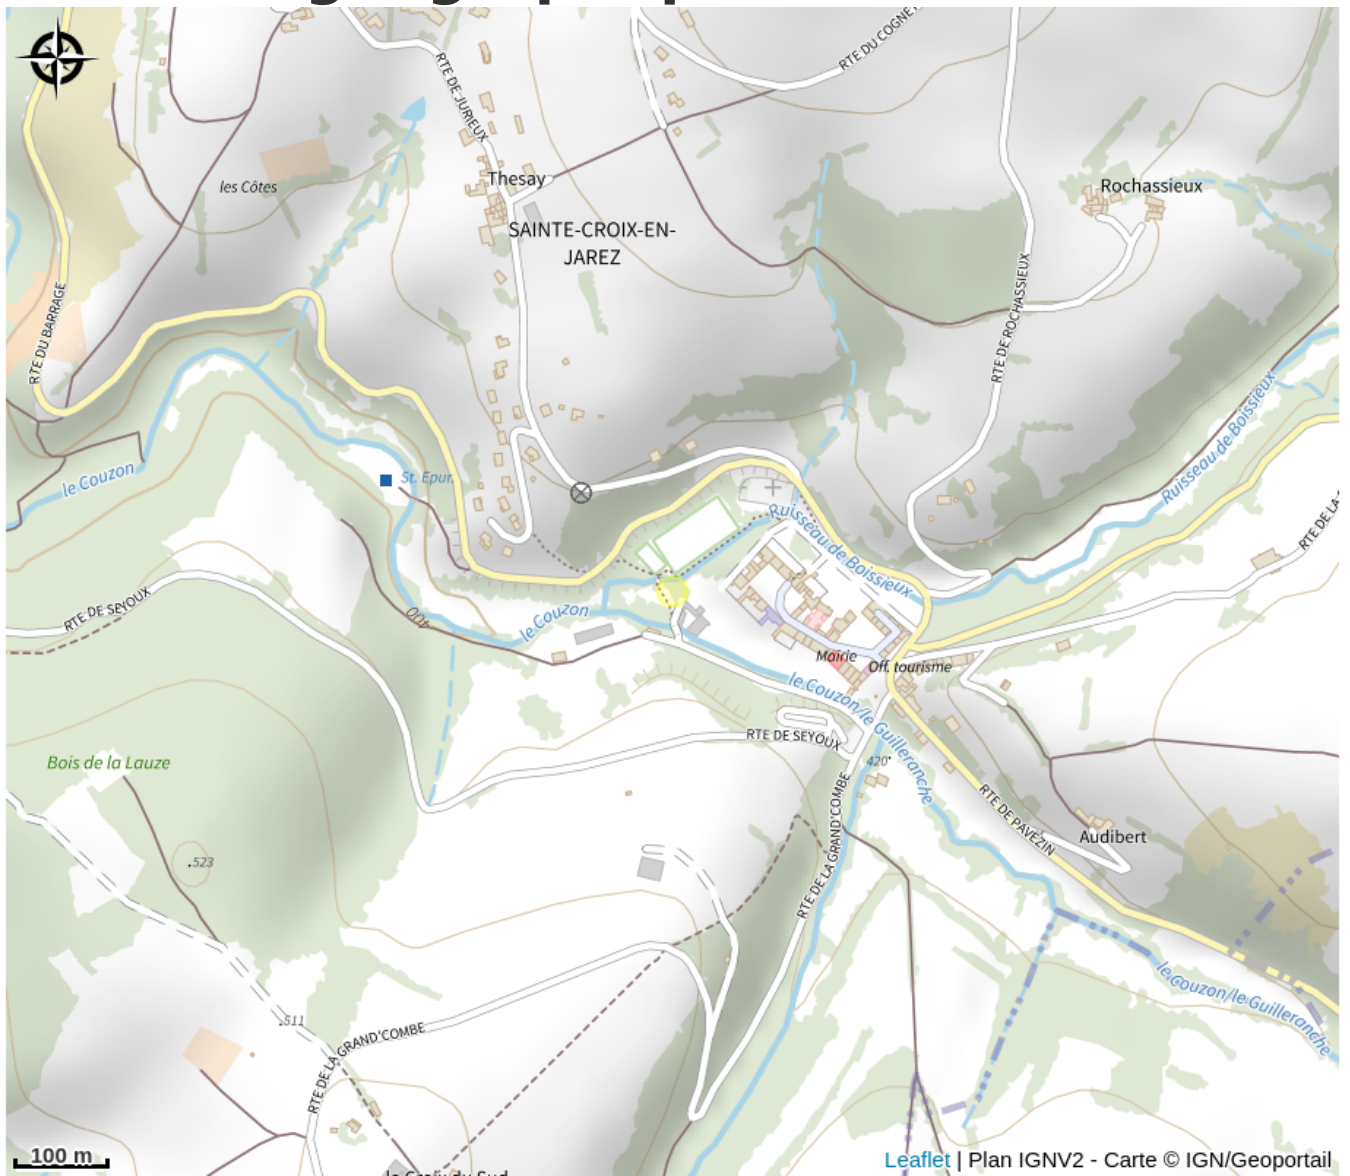

# Aire de pique-nique de Sainte Croix en Jarez

Loire

*Très belle aire de pique nique idéalement située à proximité de la Chartreuse de Sainte Croix, 6 tables à disposition, ombrages, toilettes, vaste espace de verdure, produits de la ferme à proximité.*

# Situation géographique

### Ouverture:

Toute l'année.