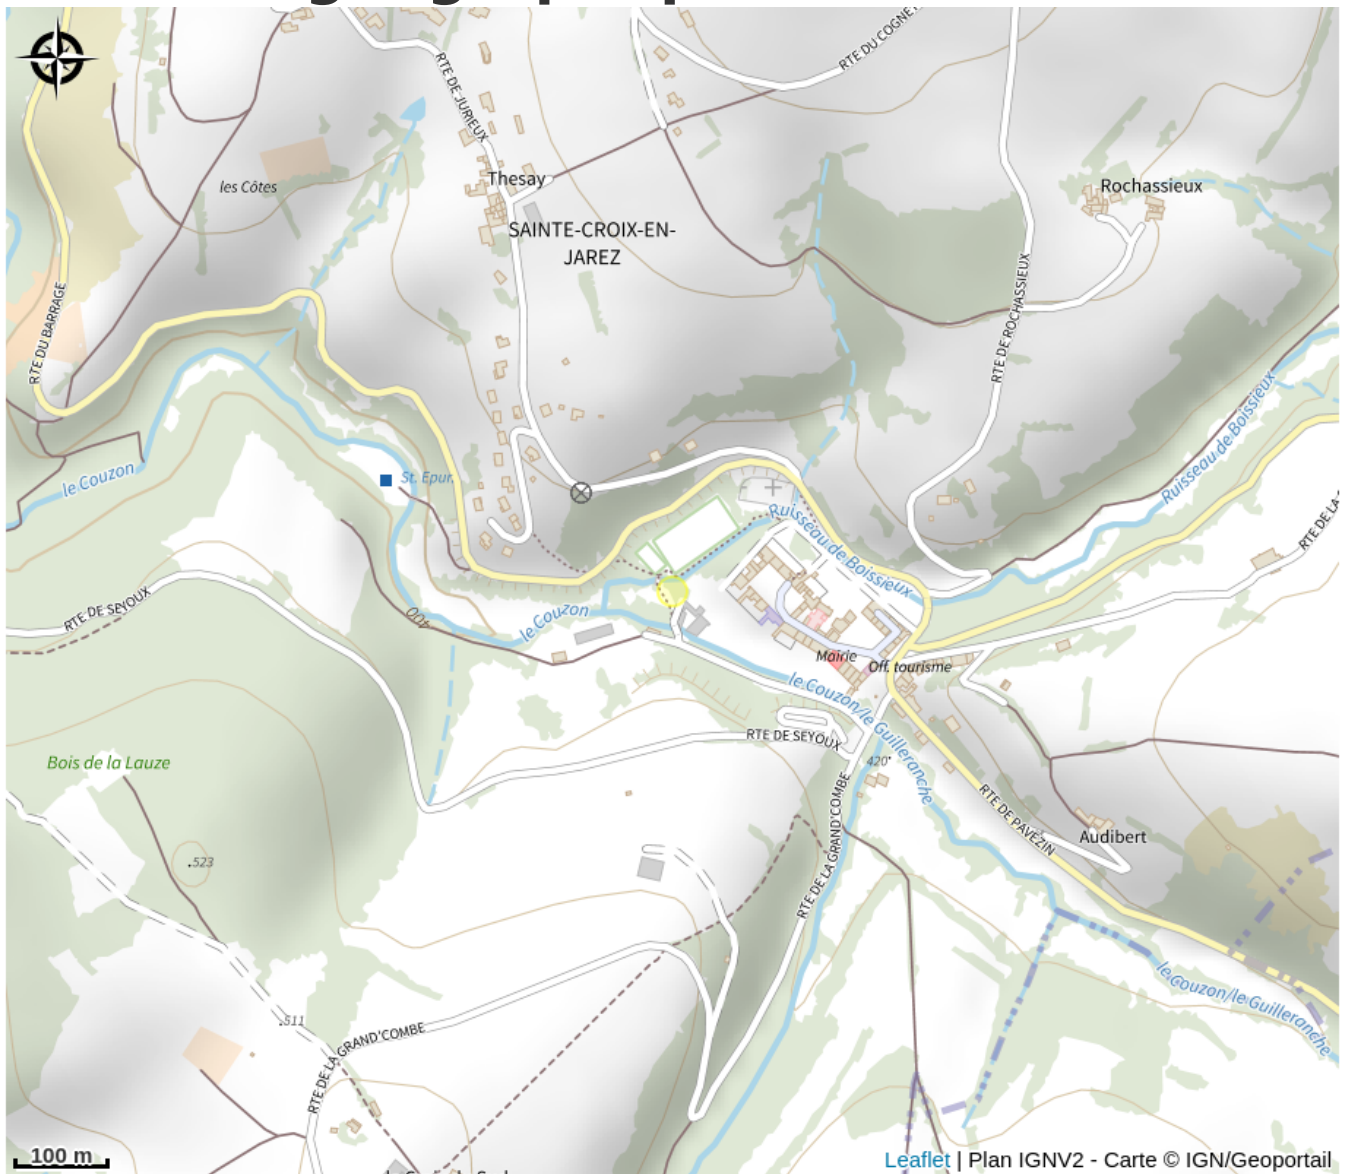

# Aire de pique-nique de Sainte Croix en Jarez

Loire

*Très belle aire de pique nique idéalement située à proximité de la Chartreuse de Sainte Croix, 6 tables à disposition, ombrages, toilettes, vaste espace de verdure, produits de la ferme à proximité.*

# Situation géographique

### Ouverture:

Toute l'année.