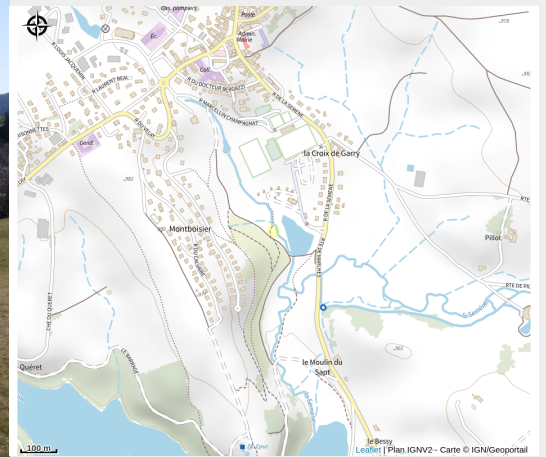

# Aire de pique-nique de Saint-Genest-Malifaux - La Croix de Garry

Loire

*Aire de pique-nique du Parc de la Croix de Garry, 4 tables, poubelles, bancs, grand espace vert à proximité du camping et des infrastructures sportives, pêche (plans d'eau de 2ème catégorie), sentier pédagogique botanique.*

# Situation géographique