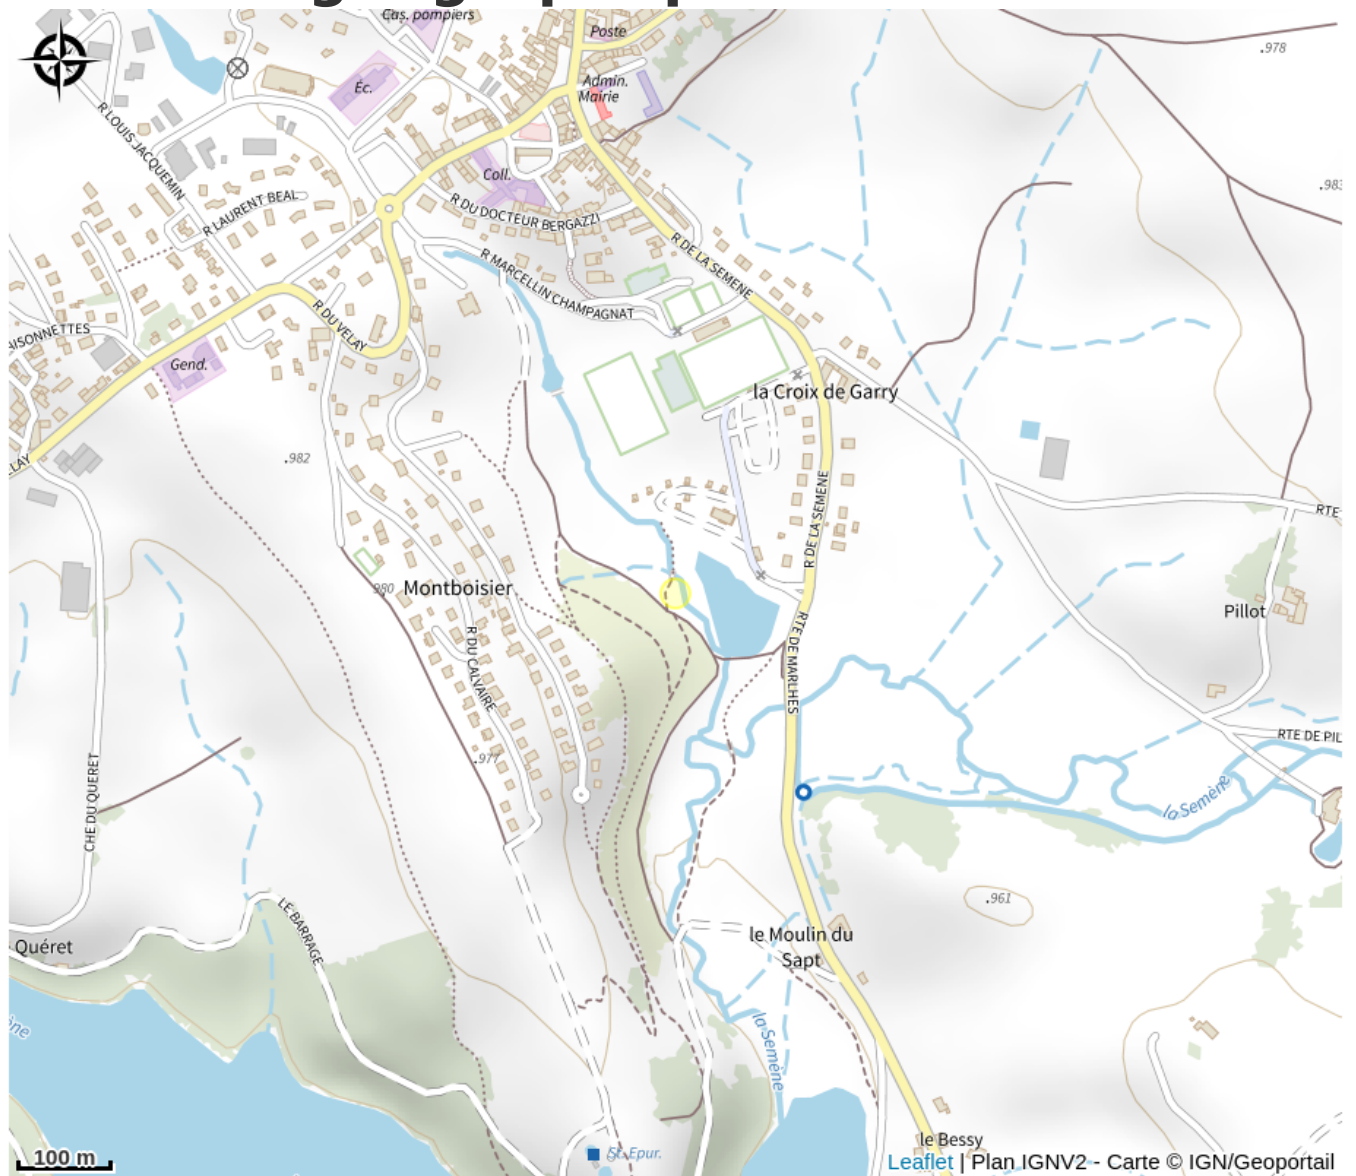

# Aire de pique-nique de Saint-Genest-Malifaux - La Croix de Garry

Loire

*Aire de pique-nique du Parc de la Croix de Garry, 4 tables, poubelles, bancs, grand espace vert à proximité du camping et des infrastructures sportives, pêche (plans d'eau de 2ème catégorie), sentier pédagogique botanique.*

# Situation géographique

### Ouverture:

Toute l'année.