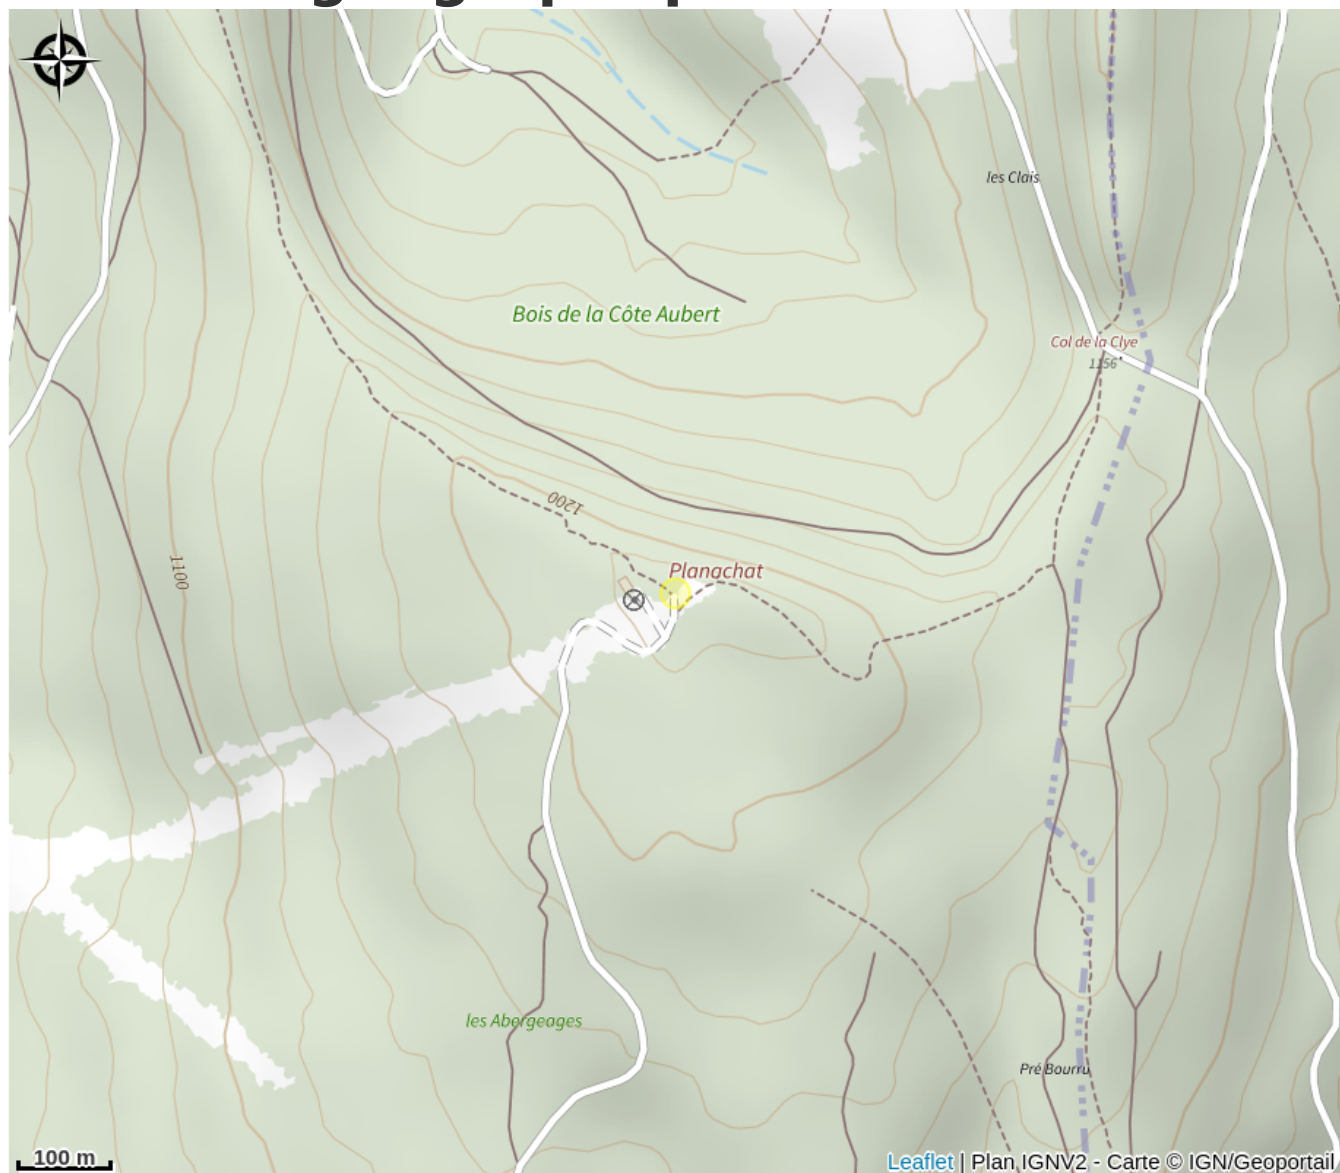

# Aire de pique-nique au sommet de Planachat

Ain

Crédit photo : Au sommet de Planachat (Maxime Michel)

*La commune de Cormaranche-en-Bugey est équipée de trois aires de pique-nique, celle-ci se trouve au sommet de Planachat.*

# Situation géographique

### Ouverture:

Toute l'année.