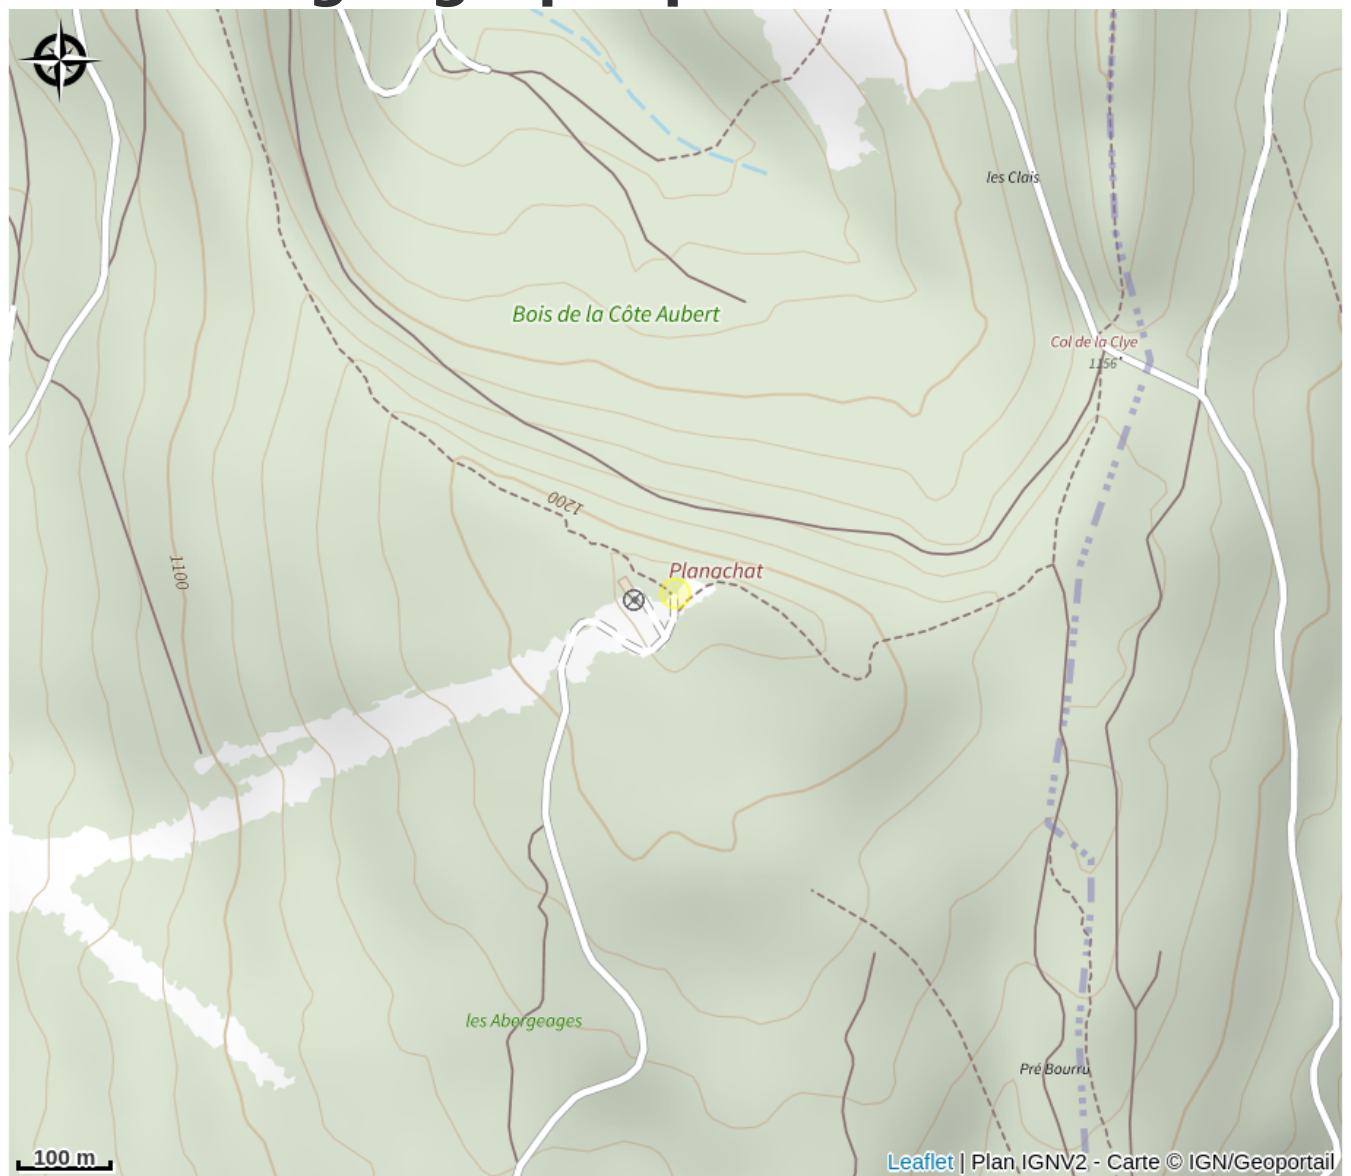

# Aire de pique-nique au sommet de Planachat

Ain

Crédit photo : Au sommet de Planachat (Maxime Michel)

*La commune de Cormaranche-en-Bugey est équipée de trois aires de pique-nique, celle-ci se trouve au sommet de Planachat.*

# Situation géographique