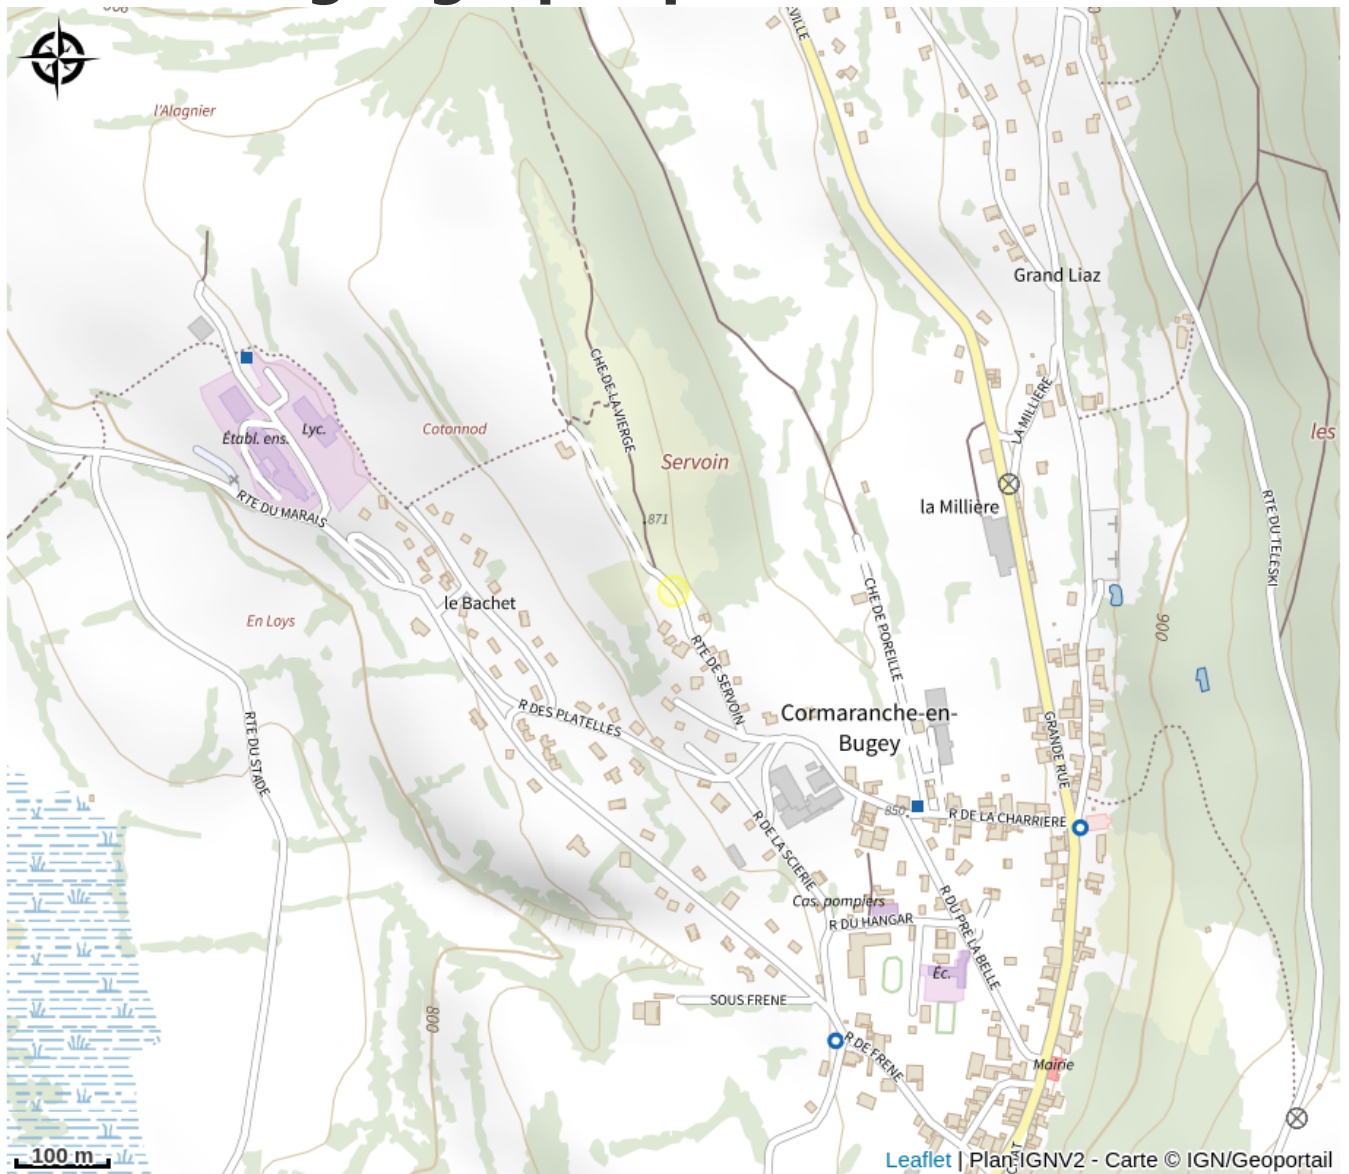

Situation géographique