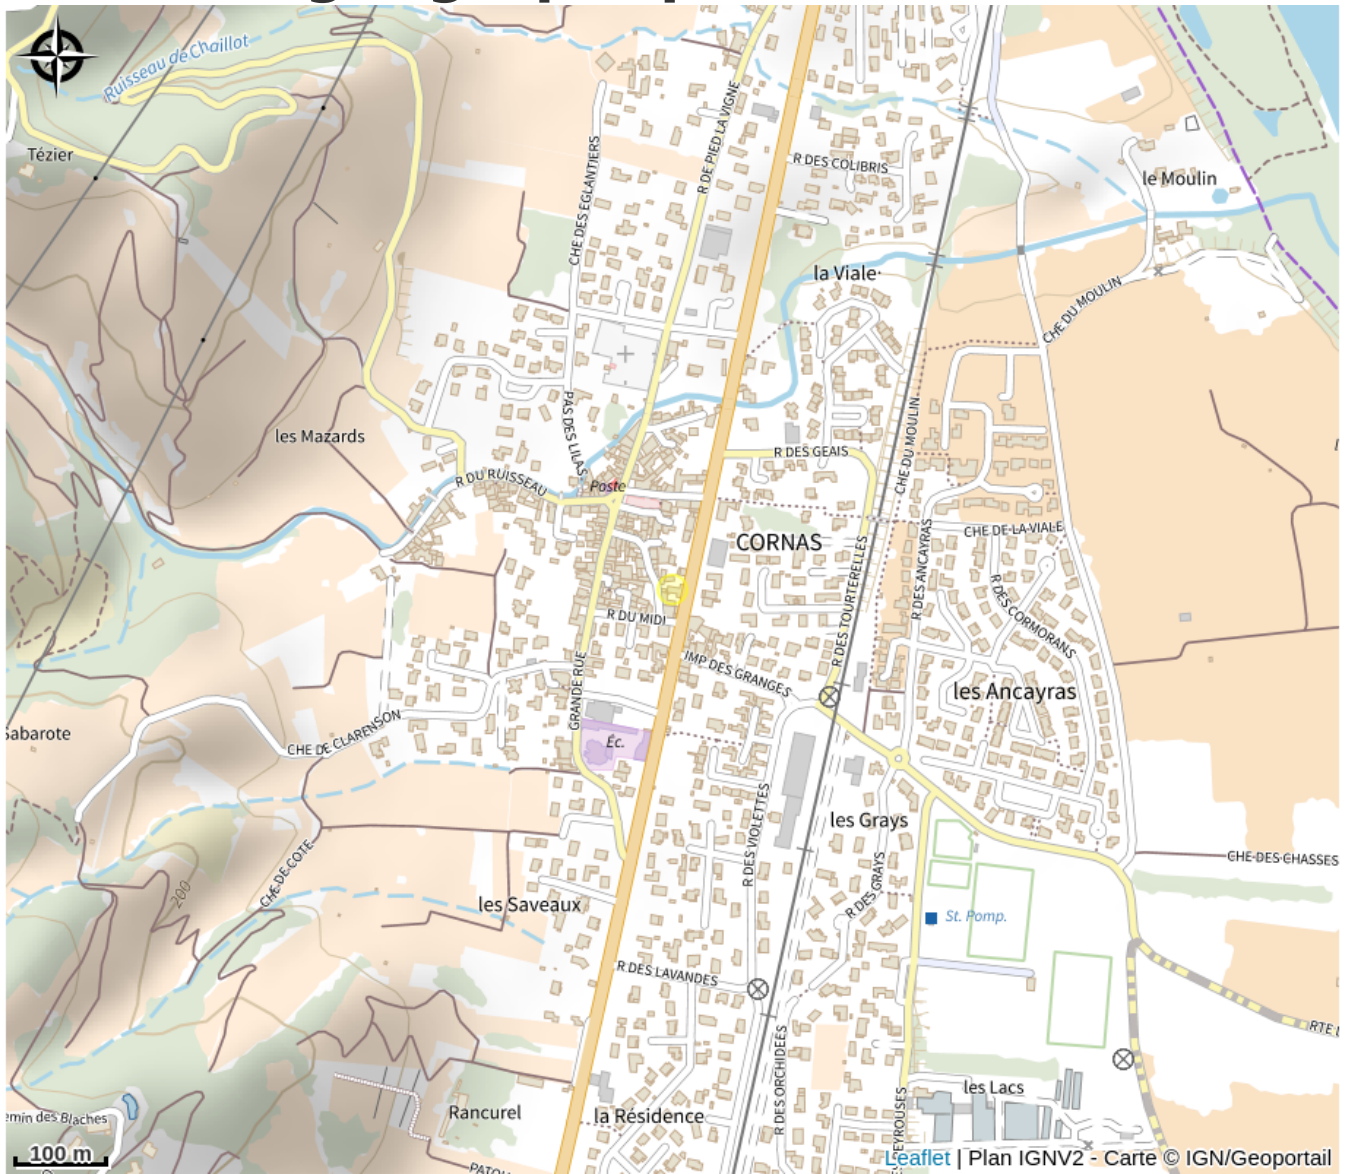

# Situation géographique

### Ouverture:

Toute l'année : ouvert tous les jours.

*Fiche mise à jour par Rhône Crussol Tourisme le 06/12/2018*