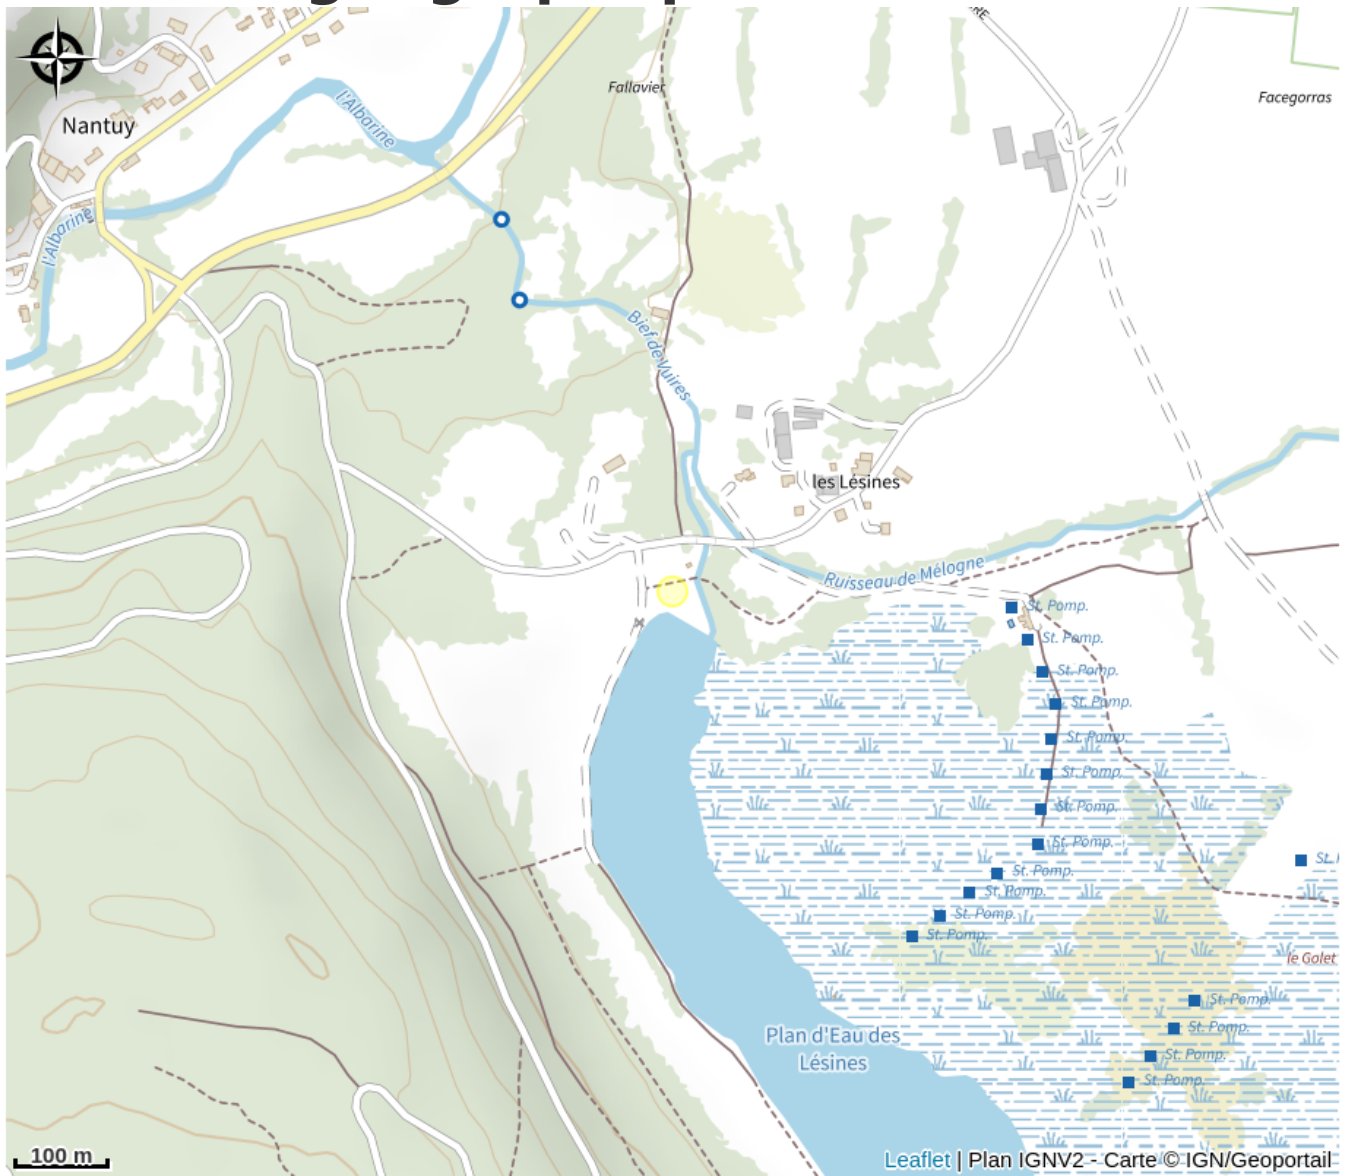

Aire de pique-nique de l'étang des Lésines

Ain

Crédit photo : Etang des Lésines (Maxime Michel)

La commune de plateau d'Hauteville est équipée de cinq aires de pique-nique, celle-ci se trouve à l'étang des Lésines.

Infos pratiques

Categorie : Autres sites recommandés

Situation géographique

Toutes les infos pratiques

Informations pratiques

Ouverture:

Toute l'année.

Tarifs: