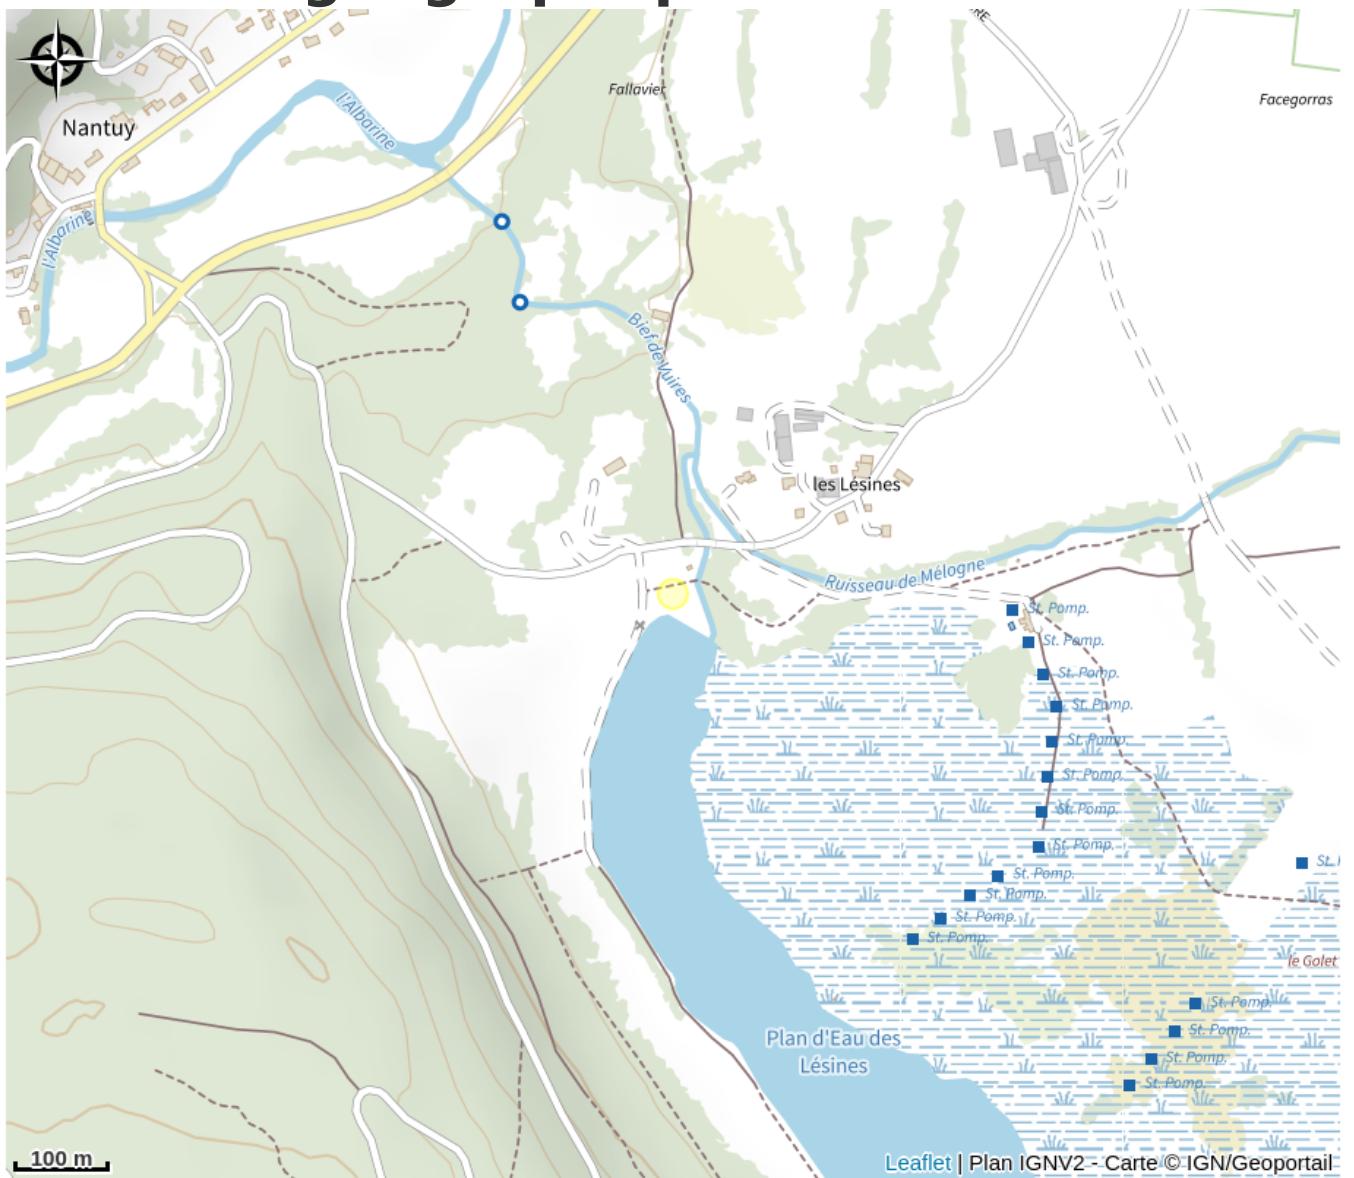

Aire de pique-nique de l'étang des Lésines

Ain

Crédit : Etang des Lésines (Maxime Michel)

La commune de plateau d'Hauteville est équipée de cinq aires de pique-nique, celle-ci se trouve à l'étang des Lésines.

Infos pratiques

Catégorie : Autres sites recommandés

Situation géographique

Toutes les informations pratiques

Informations pratiques

Ouverture:

Toute l'année.

Tarifs: