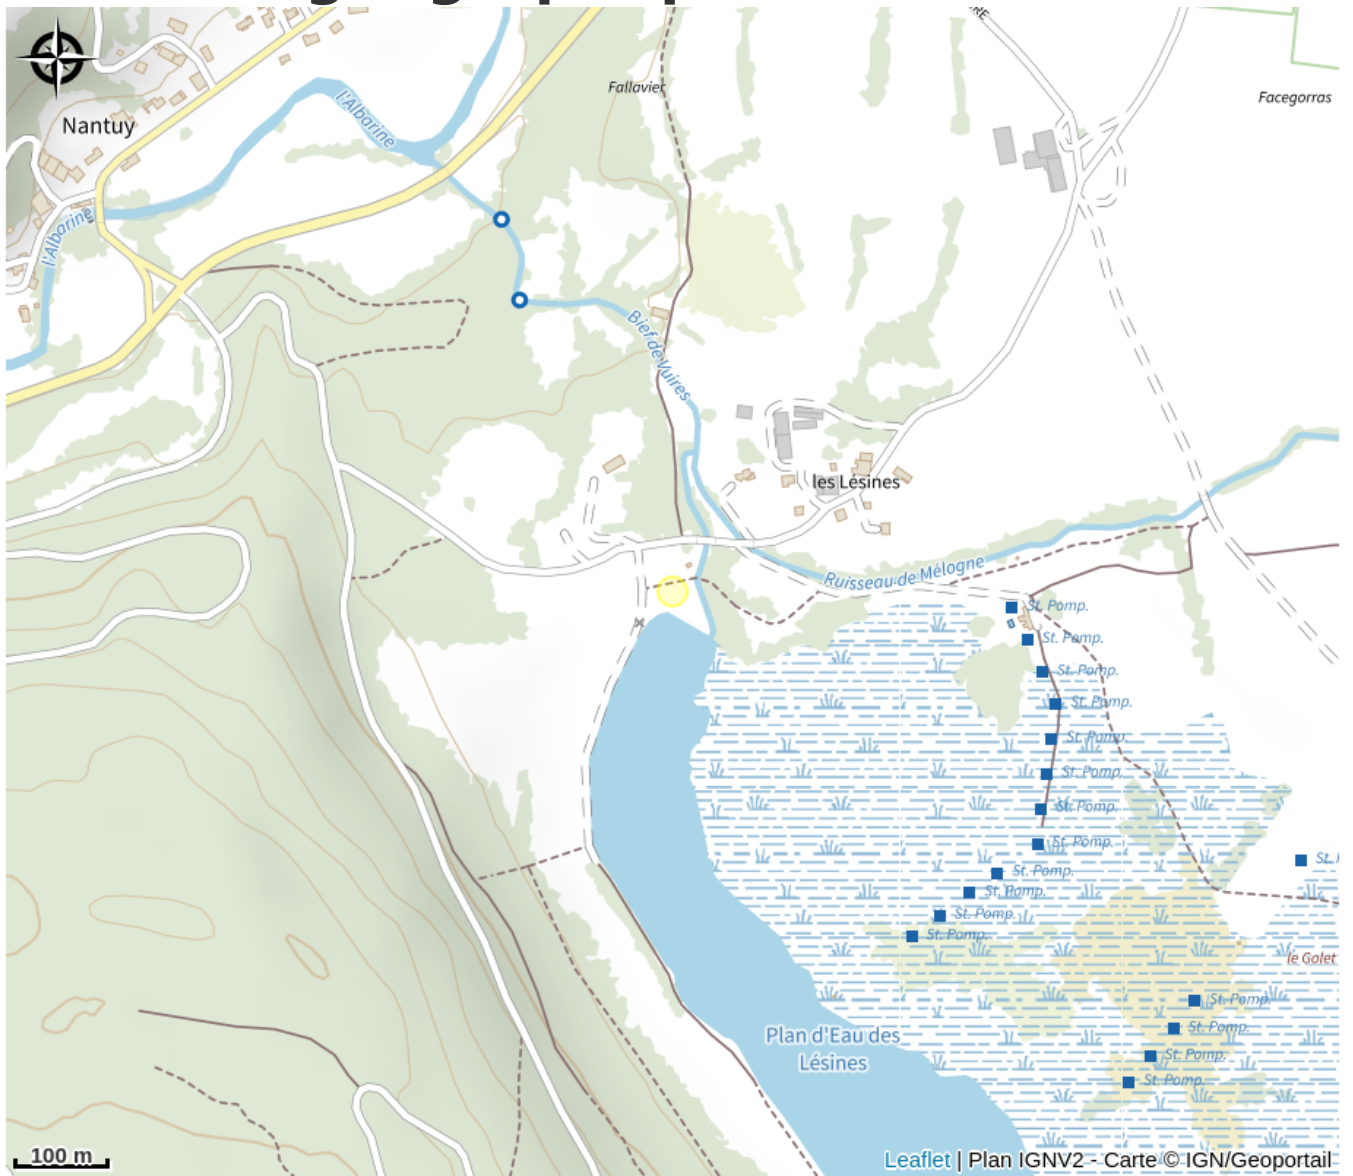

# Aire de pique-nique de l'étang des Lésines

Ain

Crédit photo : Etang des Lésines (Maxime Michel)

*La commune de plateau d'Hauteville est équipée de cinq aires de pique-nique, celle-ci se trouve à l'étang des Lésines.*

# Situation géographique

### Ouverture:

Toute l'année.