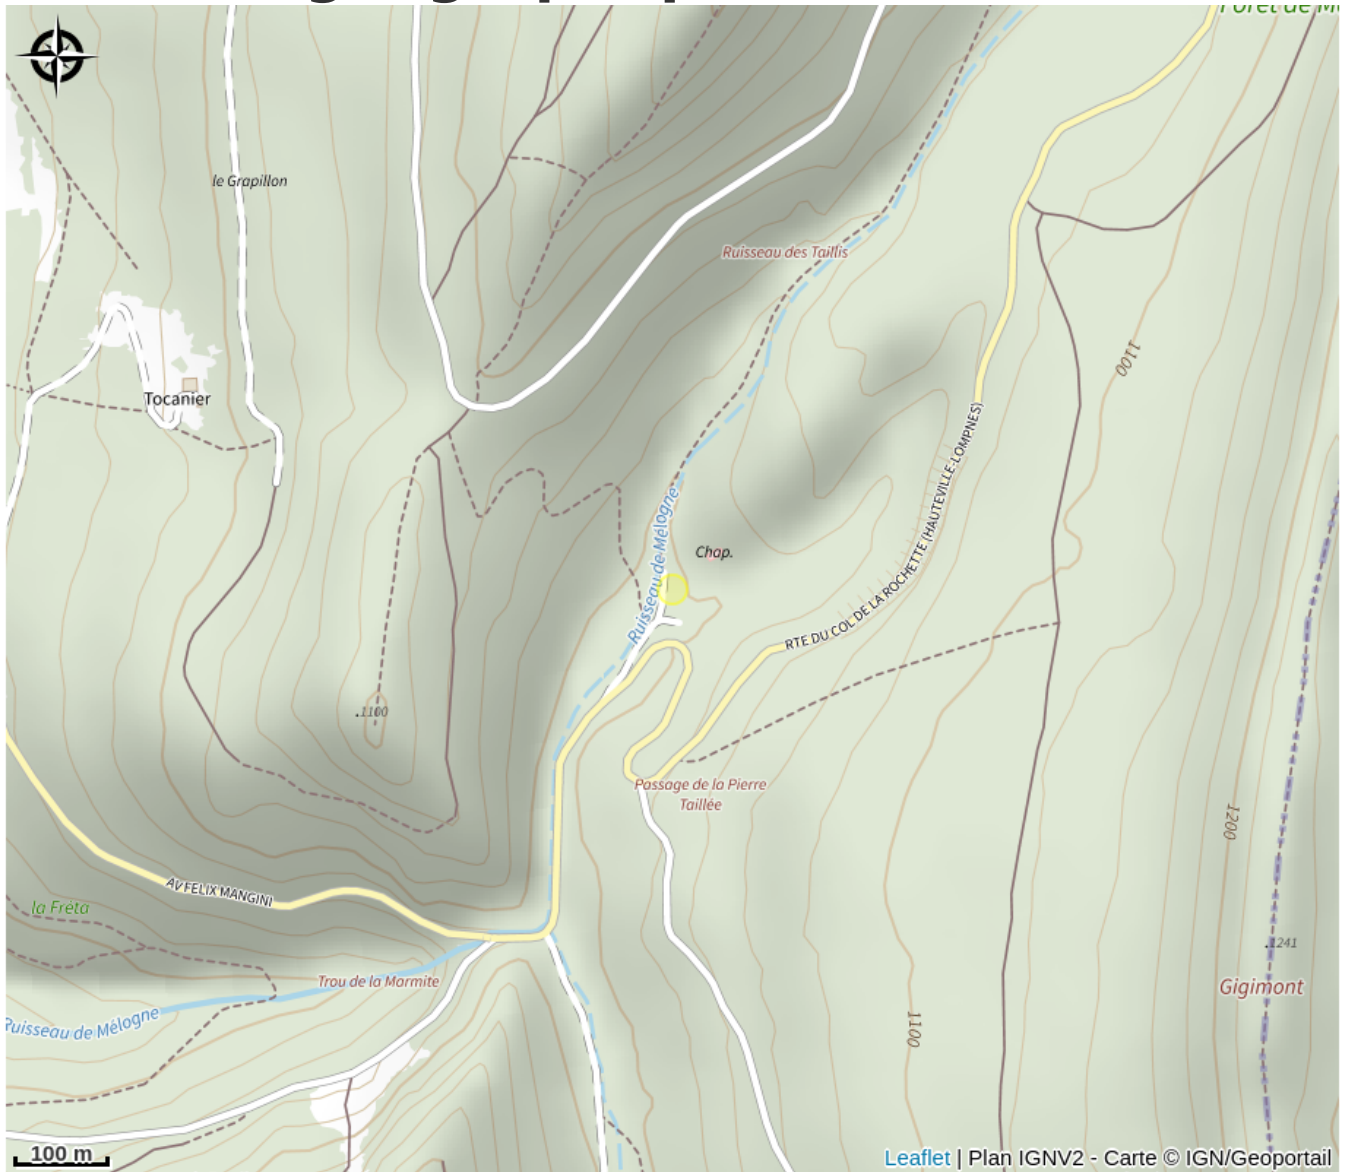

Situation géographique