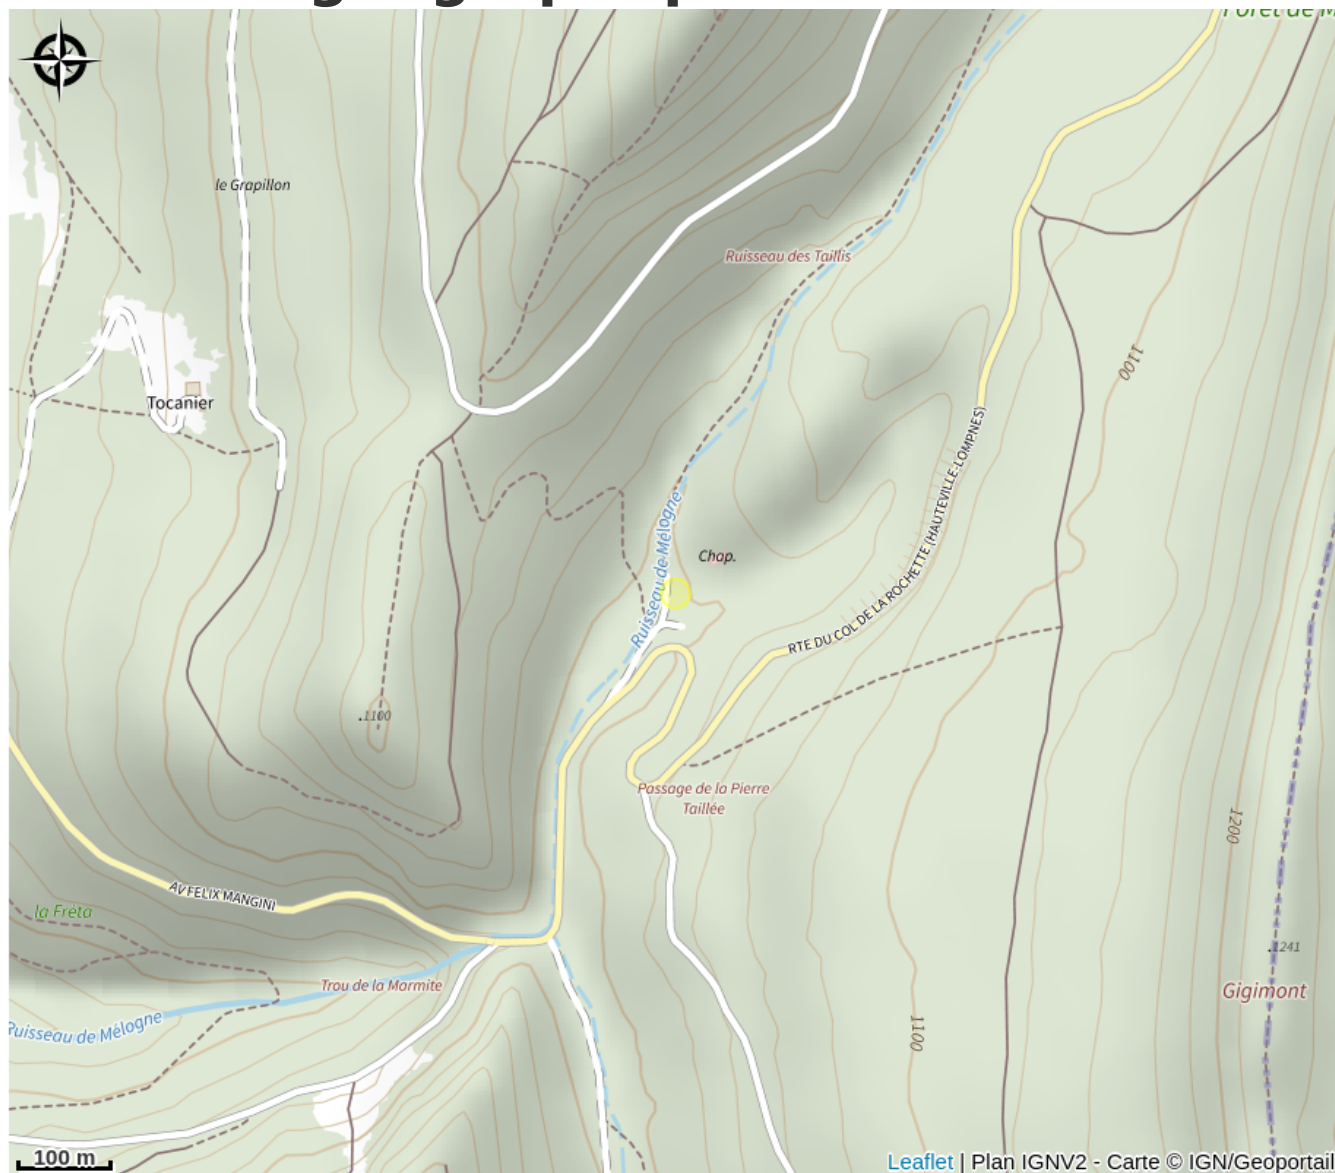

Situation géographique