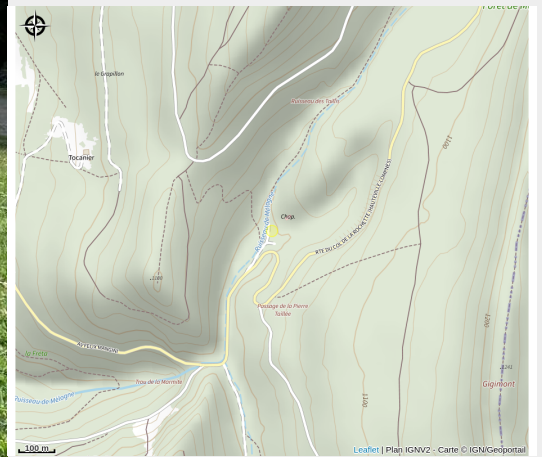

Aire de pique-nique de la chapelle de Mazières

Ain

Crédit photo : Chapelle de Mazières (Maxime Michel)

La commune de plateau d'Hauteville est équipée de cinq aires de pique-nique, celle-ci se trouve proche de la chapelle de Mazières.