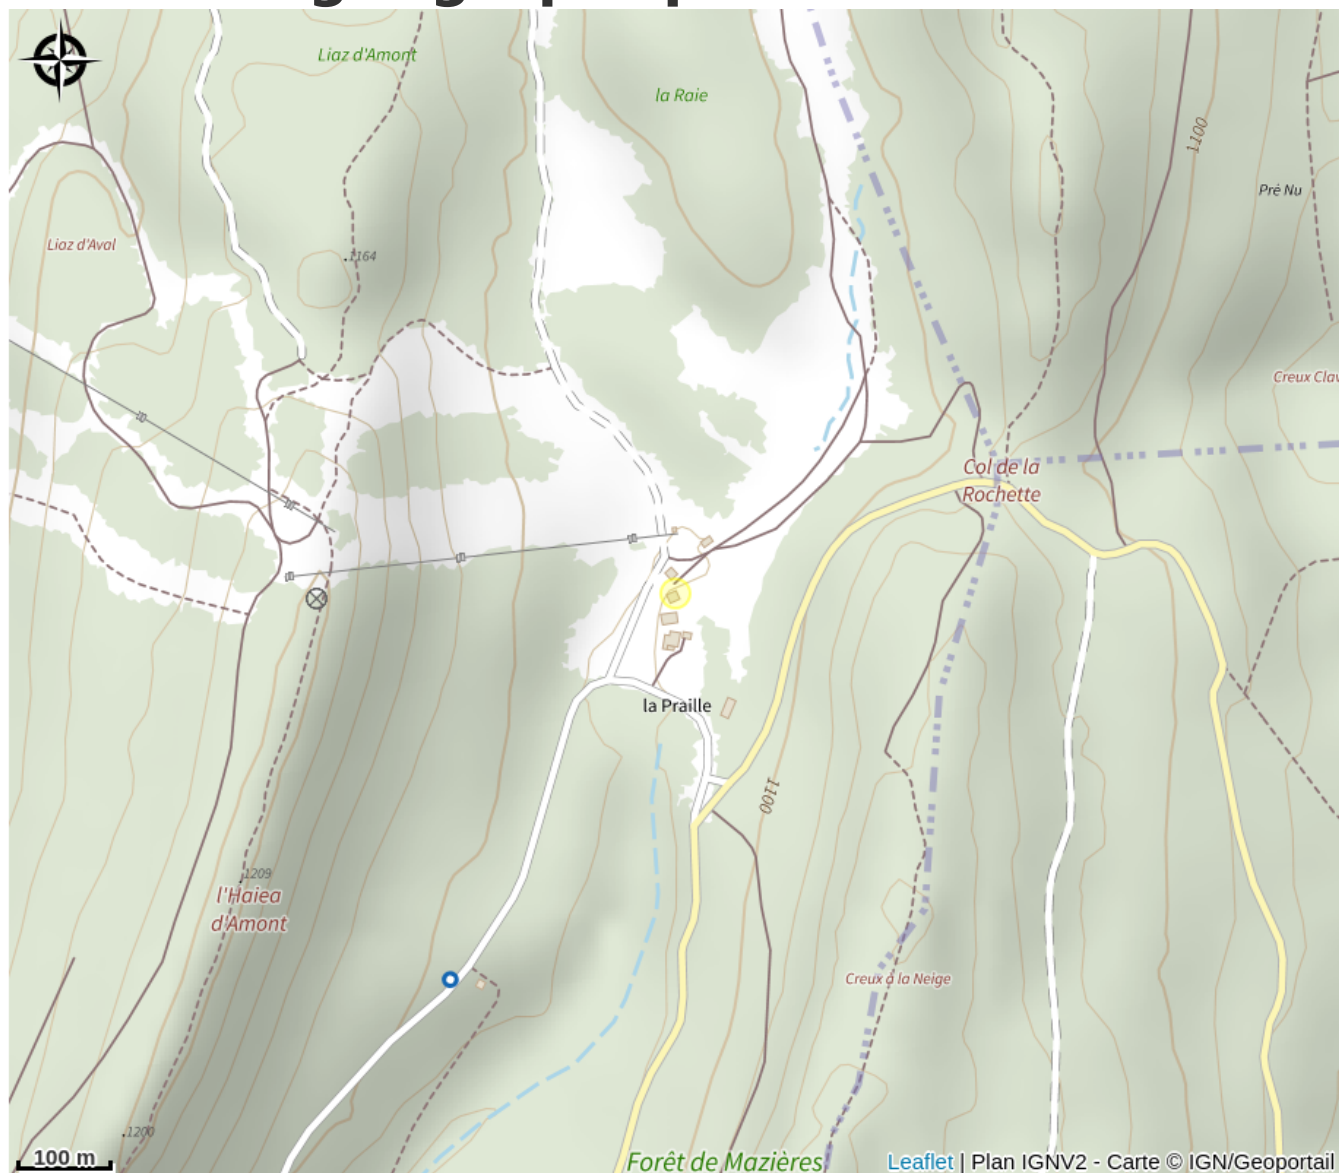

# Aire de pique-nique de la Praille

Ain

Crédit photo : La Praille (Maxime Michel)

*La commune de plateau d'Hauteville est équipée de cinq aires de pique-nique, celle-ci se trouve sur le site de la Praille.*

# Situation géographique

### Ouverture:

Toute l'année.