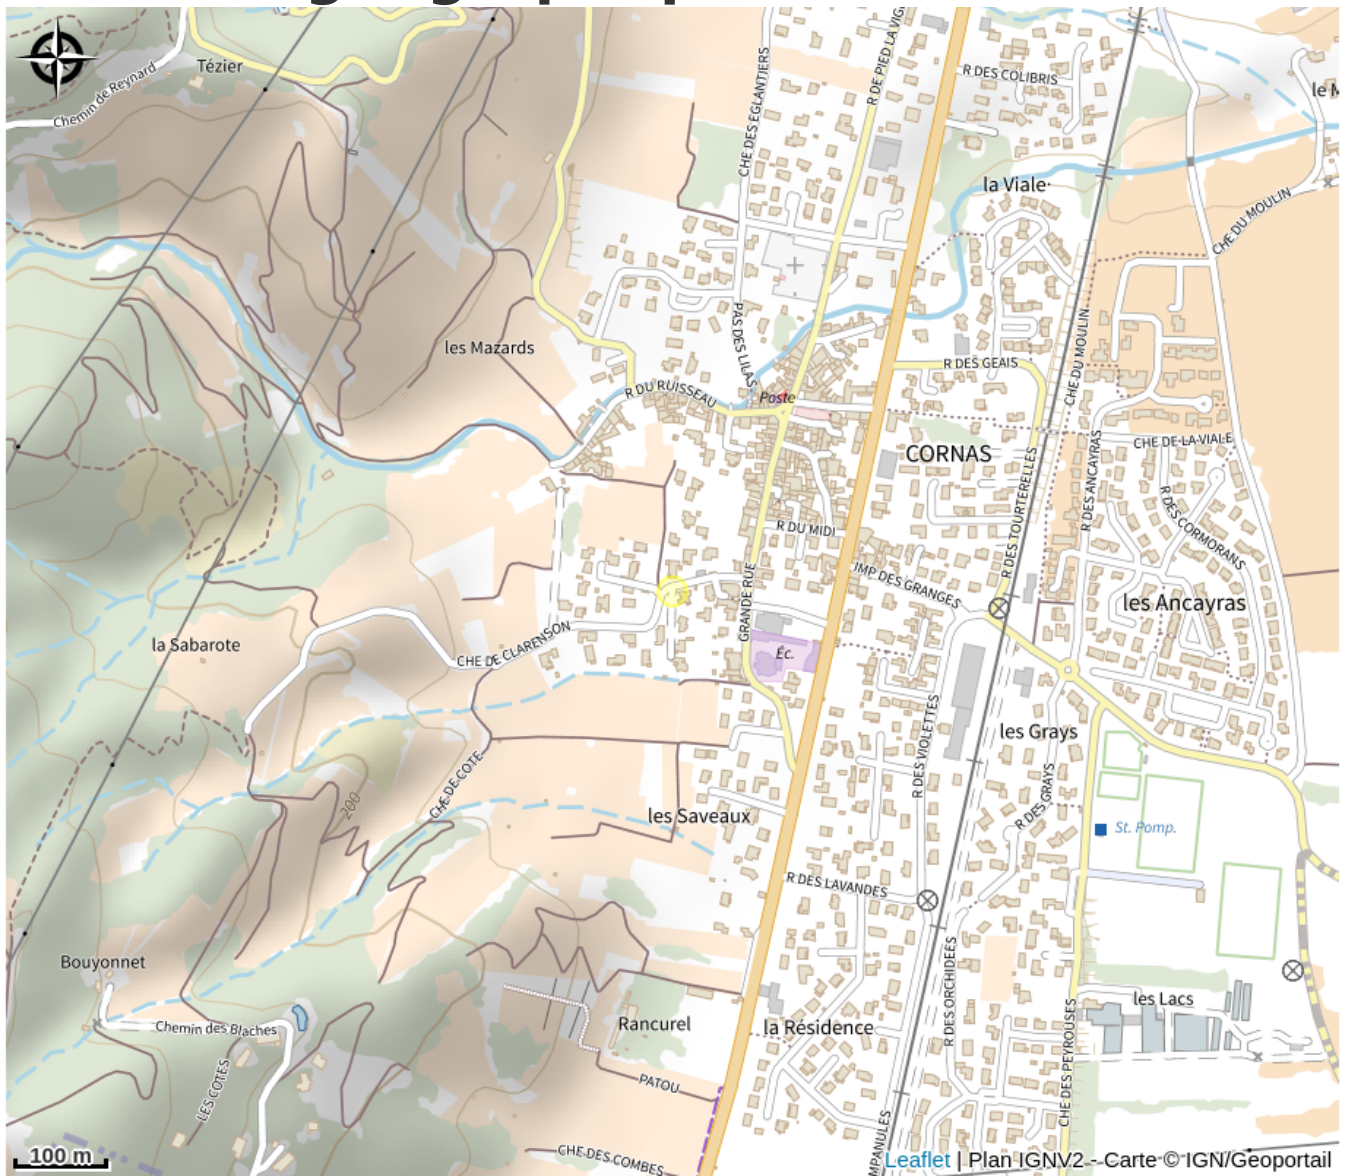

# Cave Blachon

Ardèche

# Situation géographique

### Ouverture:

Toute l'année : ouvert tous les jours.

*Fiche mise à jour par Rhône Crussol Tourisme le 06/12/2018*