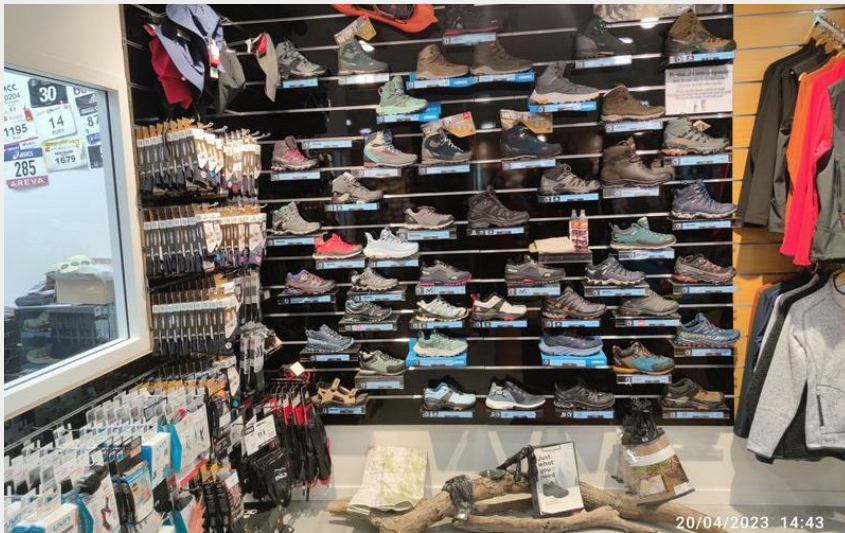

Ben Run Ben Rando

Loire

Crédit photo : Magasin (Ben Run Ben Rando)

Magasin spécialisé course à pied et randonnée proposant chaussures, textiles et accessoires.

Infos pratiques

Categorie : Commerces et services