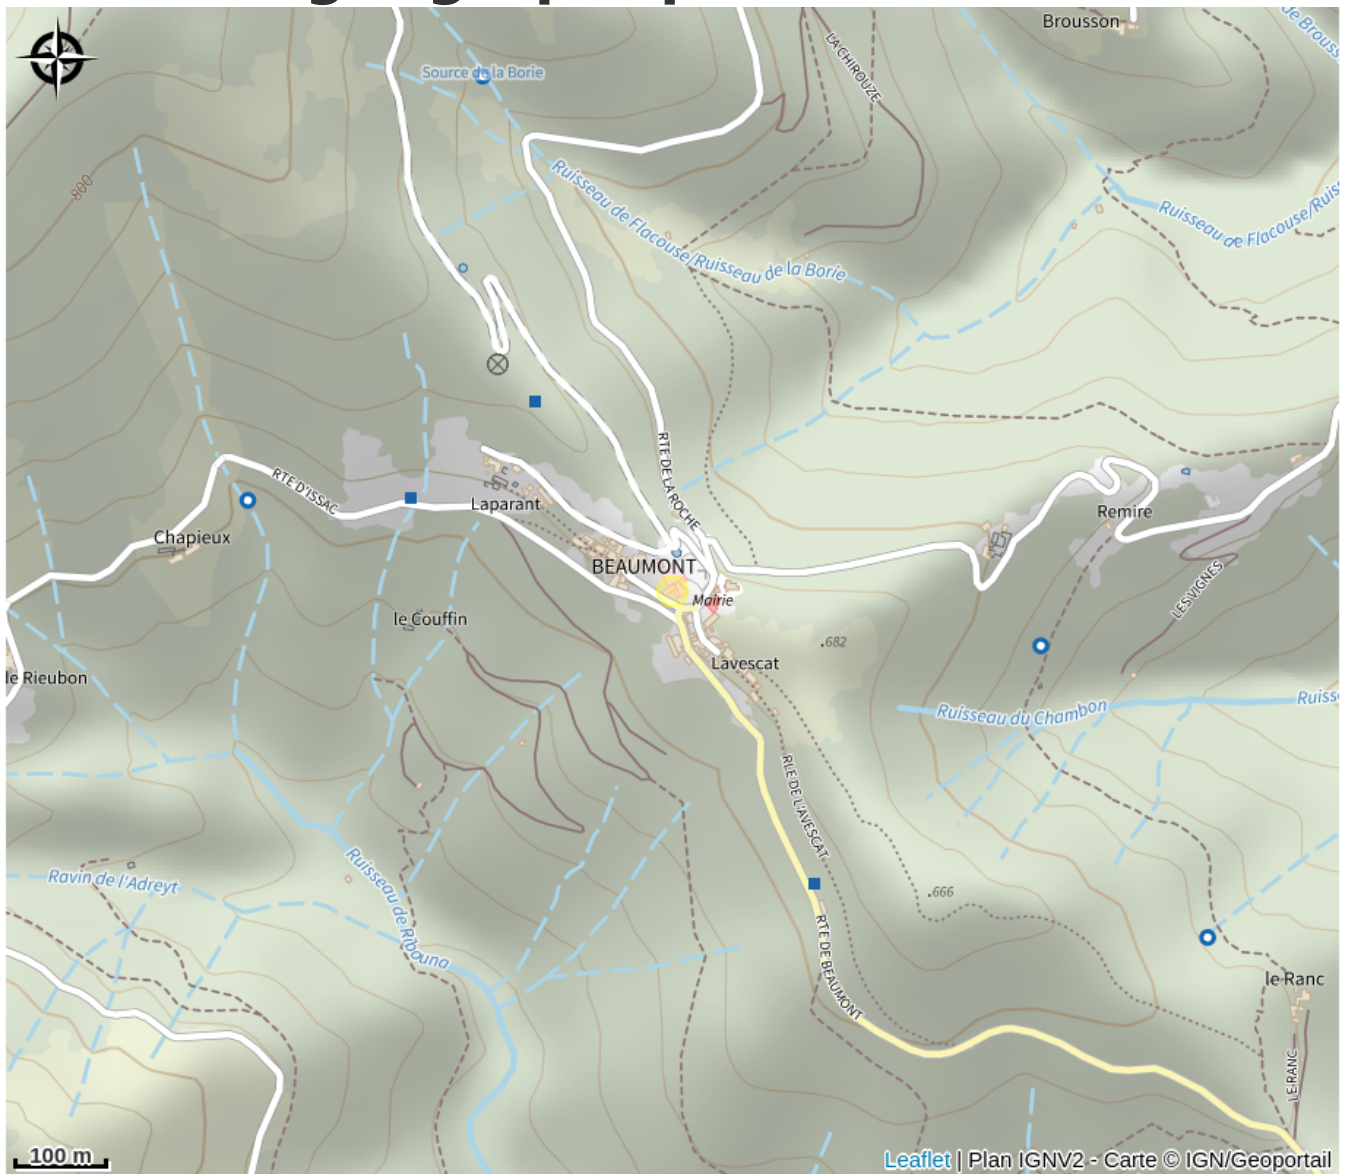

Auberge de Thélème - Gîte d'étape

Ardèche

Crédit photo : Gîte d'étape Auberge de Theleme (Gites de France)

*Gîte d'Étape au cœur des châtaigniers,
dans le massif du Tanargue*

Infos pratiques

Categorie : Hébergement

: Hébergement collectif

Description

Située au cœur du village de Beaumont, dans le magnifique massif du Tanargue, venez faire un séjour ou une étape à l'Auberge de Theleme. Vous serez immergé dans une grande variété de paysages, un environnement riche et sauvage. Pour les amateurs de randonnées, vous partirez sur le GR® de Pays Tour du Tanargue et pourrez vous arrêter ici pour vous reposer et vous restaurer. Entourée de châtaigniers, ce gîte d'étape vous accueille toute l'année et vous propose 10 couchages repartis en 2 chambres, au rez-de-chaussée du restaurant de l'auberge. Vous aurez deux salles d'eau communes à disposition avec douche et WC. Pour votre confort, les draps et les serviettes sont fournis à votre arrivée. L'établissement est adapté aux personnes à mobilité réduite. Un petit espace cuisine est en libre accès dans le gîte avec réfrigérateur congélateur, micro-ondes, cafetière et bouilloire. Vous pourrez également profiter des services de l'auberge qui vous propose des petit-déjeuners et formule demi-pension ou panier pique-nique. Une ambiance chaleureuse dans un cadre nature, c'est ce qui vous attend à l'Auberge de Theleme.

Situation géographique

Toutes les infos pratiques

Informations pratiques

Ouverture:

Du 01/01 au 02/10.

Capacité totale:

10

Tarifs: