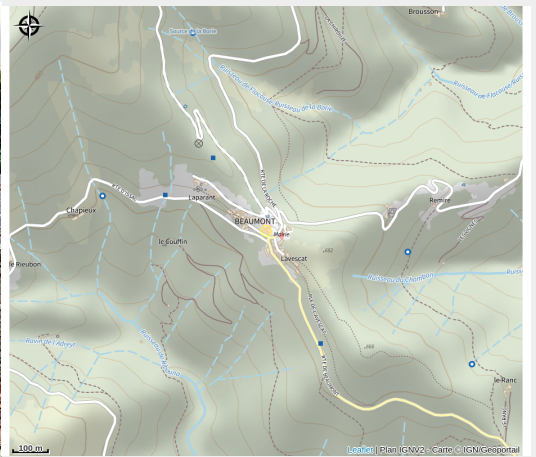

Auberge de Thélème - Gîte d'étape

Ardèche

Crédit photo : Gîte d'étape Auberge de Theleme (Gites de France)

*Gîte d'Étape au cœur des châtaigniers,
dans le massif du Tanargue*

Infos pratiques

Categorie : Hébergement

: Hébergement collectif

Description

Située au cœur du village de Beaumont, dans le magnifique massif du Tanargue, venez faire un séjour ou une étape à l'Auberge de Theleme. Vous serez immergé dans une grande variété de paysages, un environnement riche et sauvage. Pour les amateurs de randonnées, vous partirez sur le GR® de Pays Tour du Tanargue et pourrez vous arrêter ici pour vous reposer et vous restaurer. Entourée de châtaigniers, ce gîte d'étape vous accueille toute l'année et vous propose 10 couchages repartis en 2 chambres, au rez-de-chaussée du restaurant de l'auberge. Vous aurez deux salles d'eau communes à disposition avec douche et WC. Pour votre confort, les draps et les serviettes sont fournis à votre arrivée. L'établissement est adapté aux personnes à mobilité réduite. Un petit espace cuisine est en libre accès dans le gîte avec réfrigérateur congélateur, micro-ondes, cafetière et bouilloire. Vous pourrez également profiter des services de l'auberge qui vous propose des petit-déjeuners et formule demi-pension ou panier pique-nique. Une ambiance chaleureuse dans un cadre nature, c'est ce qui vous attend à l'Auberge de Theleme.