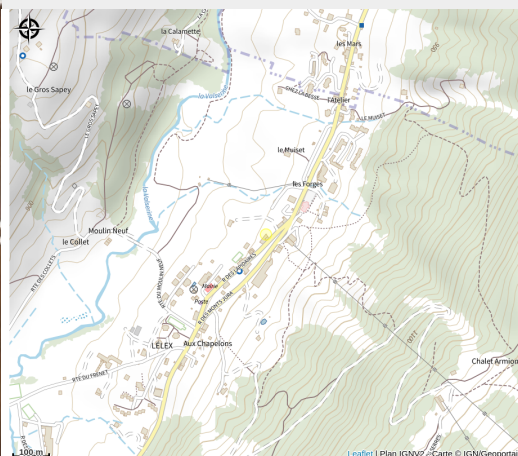

Altsport - Skiset

Ain

Crédit photo : entree (mv)

Location de matériel : ski alpin, ski de fond, snowboard, snowblade, raquettes à neige, luges sont disponibles au magasin.

Infos pratiques

Categorie : Commerces et services