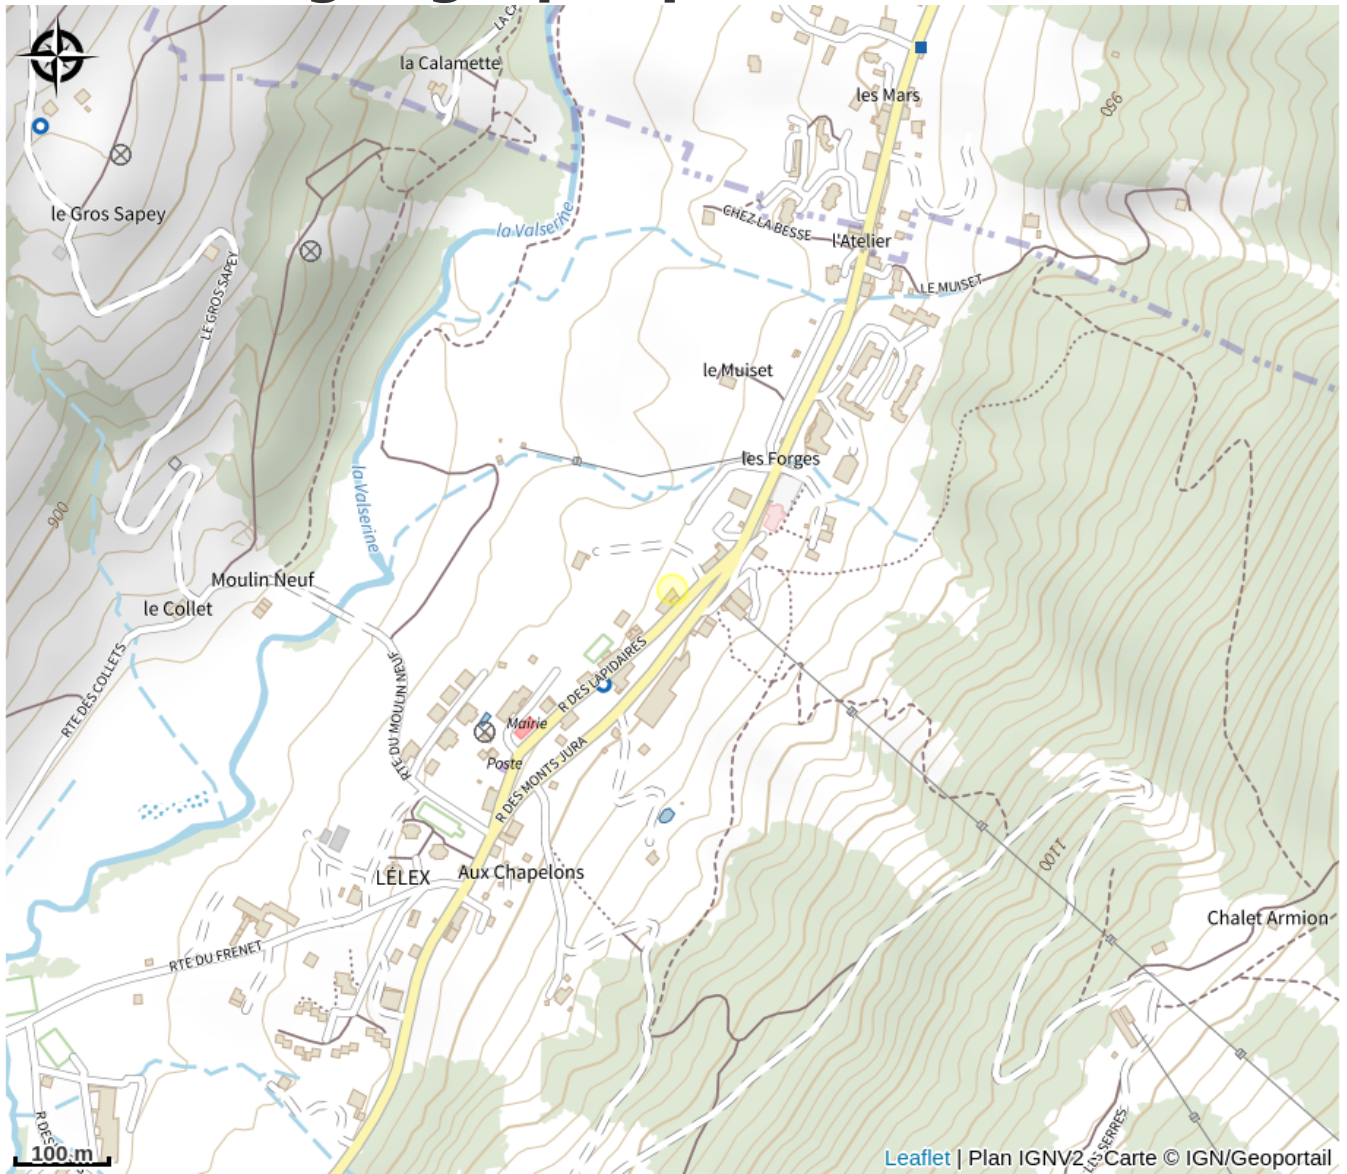

# Situation géographique

### Ouverture:

Du 19/12 au 01/04 de 8h30 à 19h.  
Non-stop.

### Accès:

En face de la télécabine La Catheline.  
Accès par autoroute à 30 minutes.  
Accès TGV par Bellegarde à 27 Km.  
Accès Aéroport de Genève à 60 Km.

*Fiche mise à jour par Office de Tourisme du Pays de Gex le 22/09/2023*