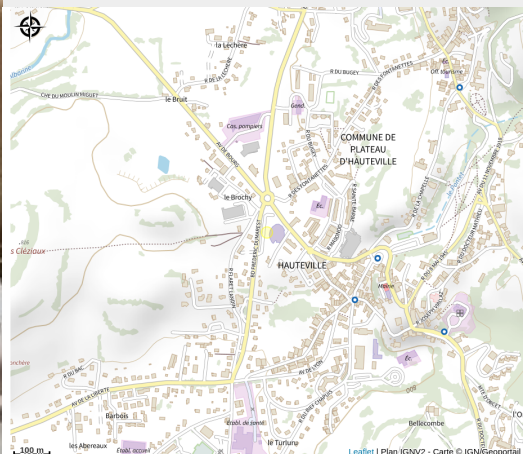

# Restaurant Le Lodge

Ain

*"Le Lodge" est une salle de restaurant pouvant accueillir les familles avec enfants. Restauration à la carte. Possibilité de privatiser la salle pour tout événement.*