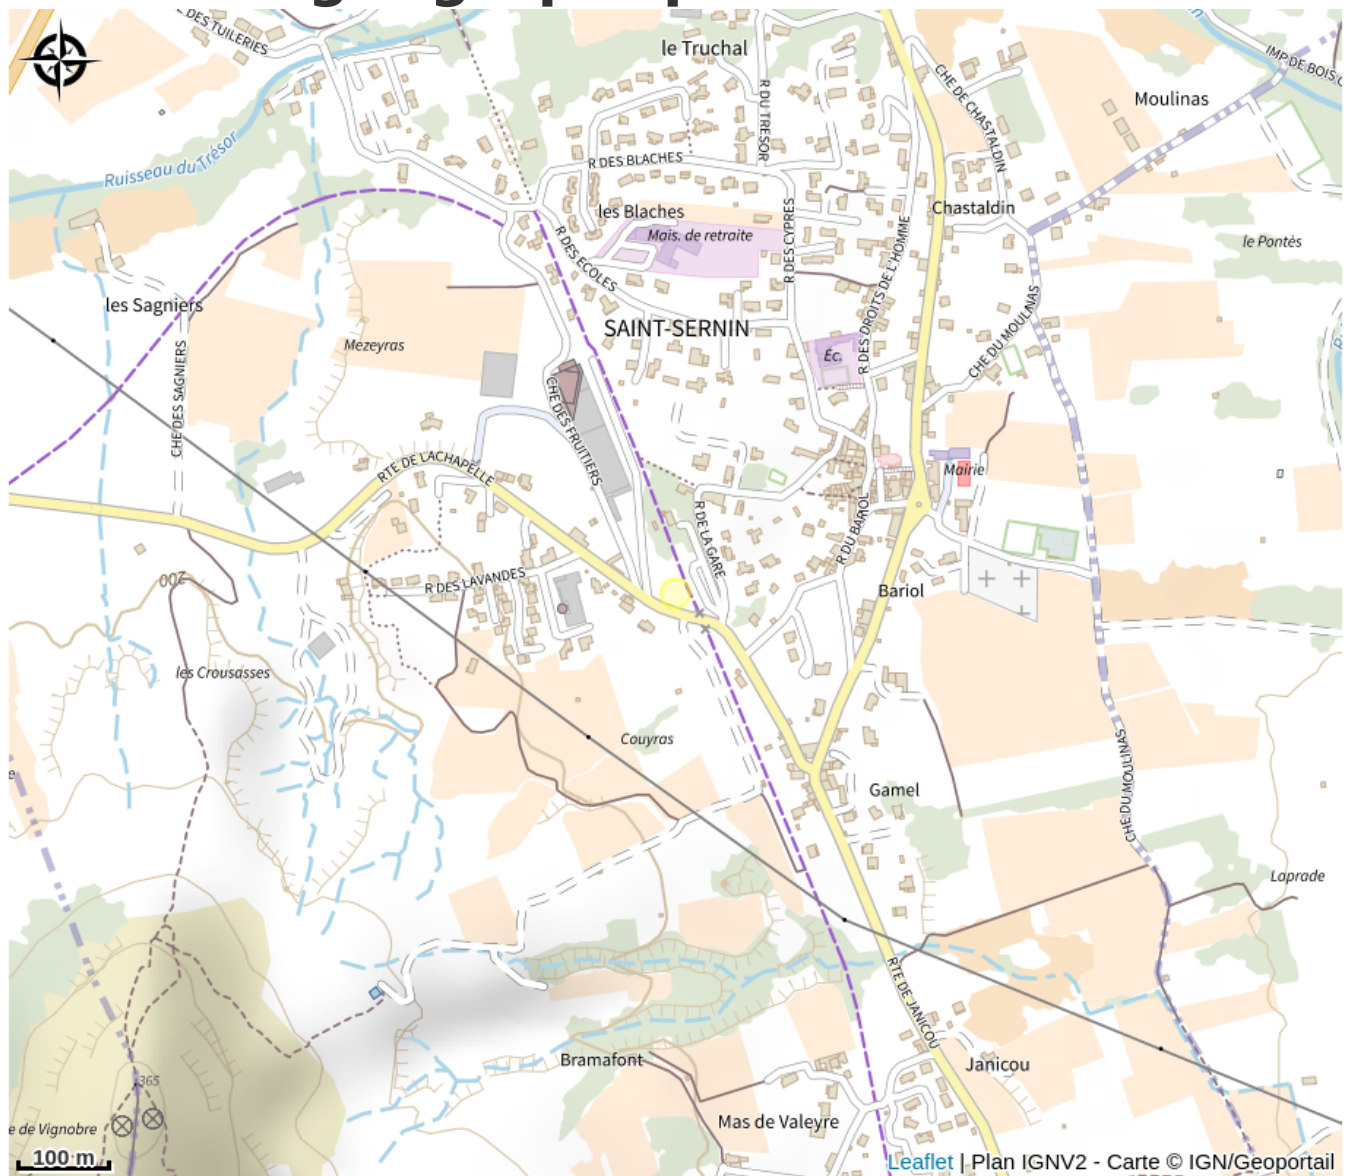

Aire de loisirs de St Sernin

Ardèche

Espace de loisirs : tables de pique nique, agrès de sport, sanitaires, partiellement ombragé. Accès voie verte VIA ARDECHE. A proximité du centre du village et des commerces.

Infos pratiques

Categorie : Autres sites recommandés

Situation géographique

Toutes les infos pratiques

Informations pratiques

Ouverture:

Toute l'année.

Tarifs: