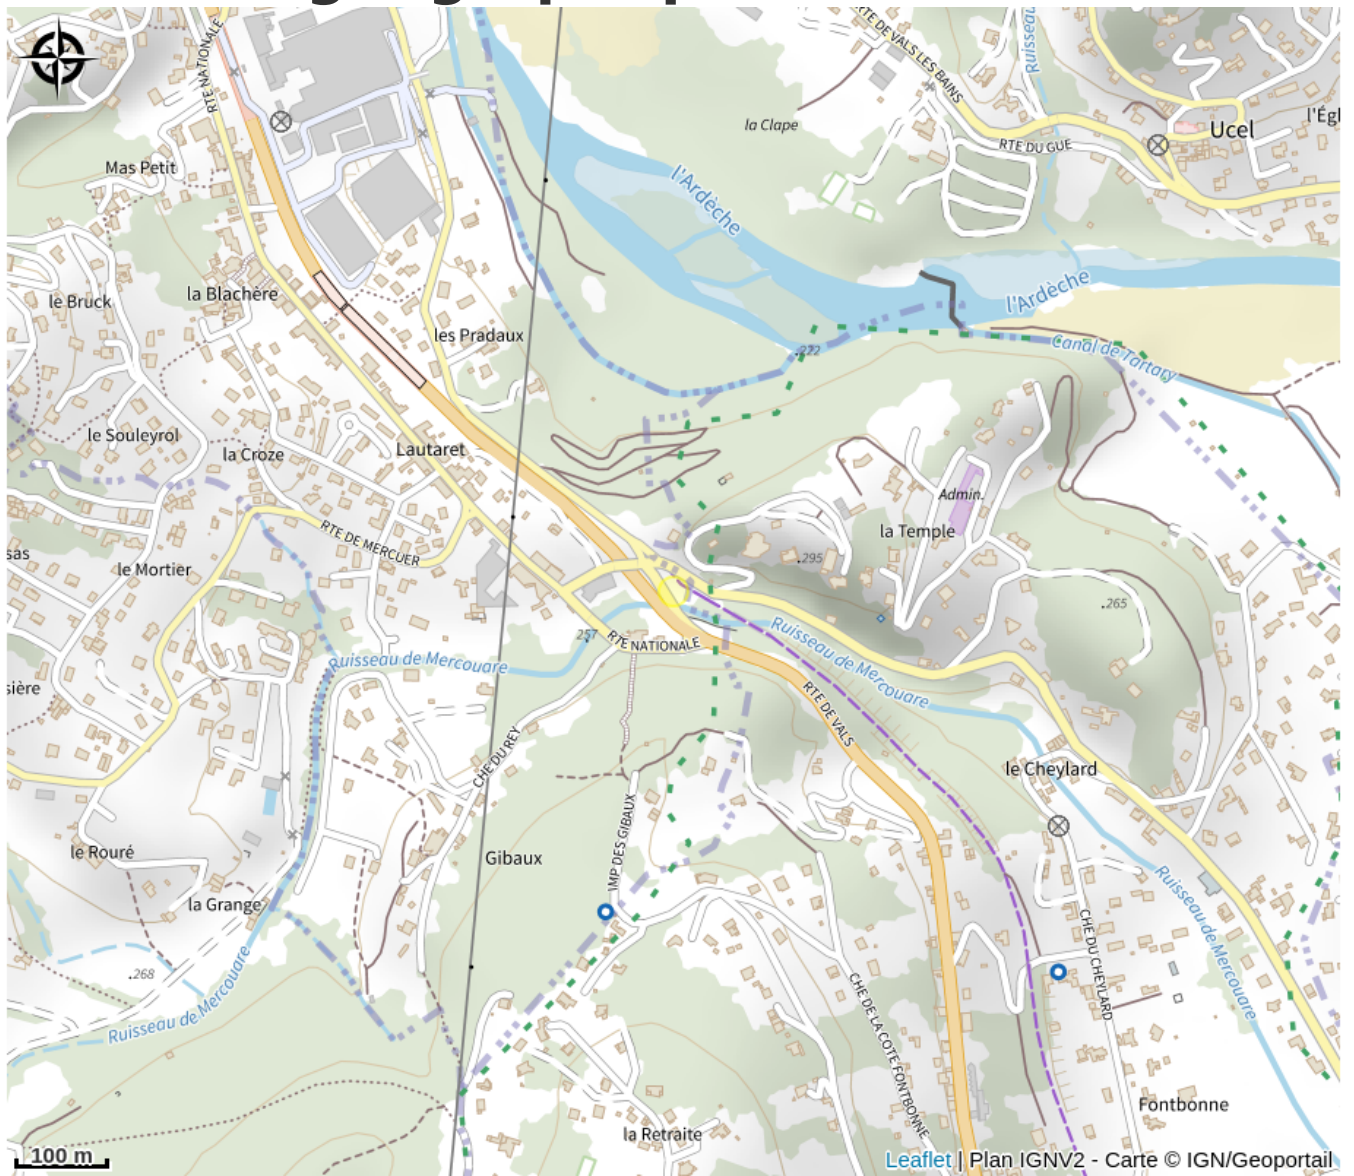

# Aire de loisirs de Labégude - Lautaret

Ardèche

*Espace de loisirs : tables de pique nique, partiellement ombragé. Départ voie verte VIA ARDECHE. A proximité du centre du village et des commerces.*

# Situation géographique