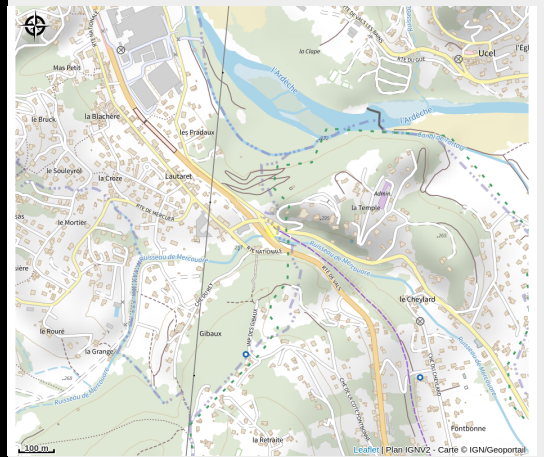

# Aire de loisirs de Labégude - Lautaret

Ardèche

*Espace de loisirs : tables de pique nique, partiellement ombragé. Départ voie verte VIA ARDECHE. A proximité du centre du village et des commerces.*

# Situation géographique