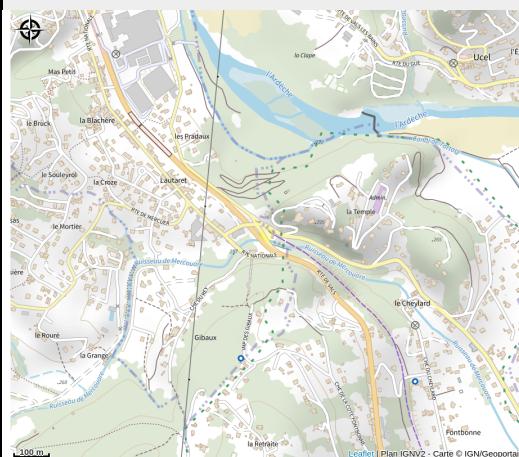

Aire de loisirs de Labégude - Lautaret

Ardèche

No photo

Espace de loisirs : tables de pique nique, partiellement ombragé. Départ voie verte VIA ARDECHE. A proximité du centre du village et des commerces.

Accès libre.

Services:

Accessible en poussette

Fiche mise à jour par Office de Tourisme du Pays d'Aubenas-Vals-Antraigues le 29/04/2024

Contact

Chemin du Lautaret

07200 Labégude

Tél. 04 75 37 40 10