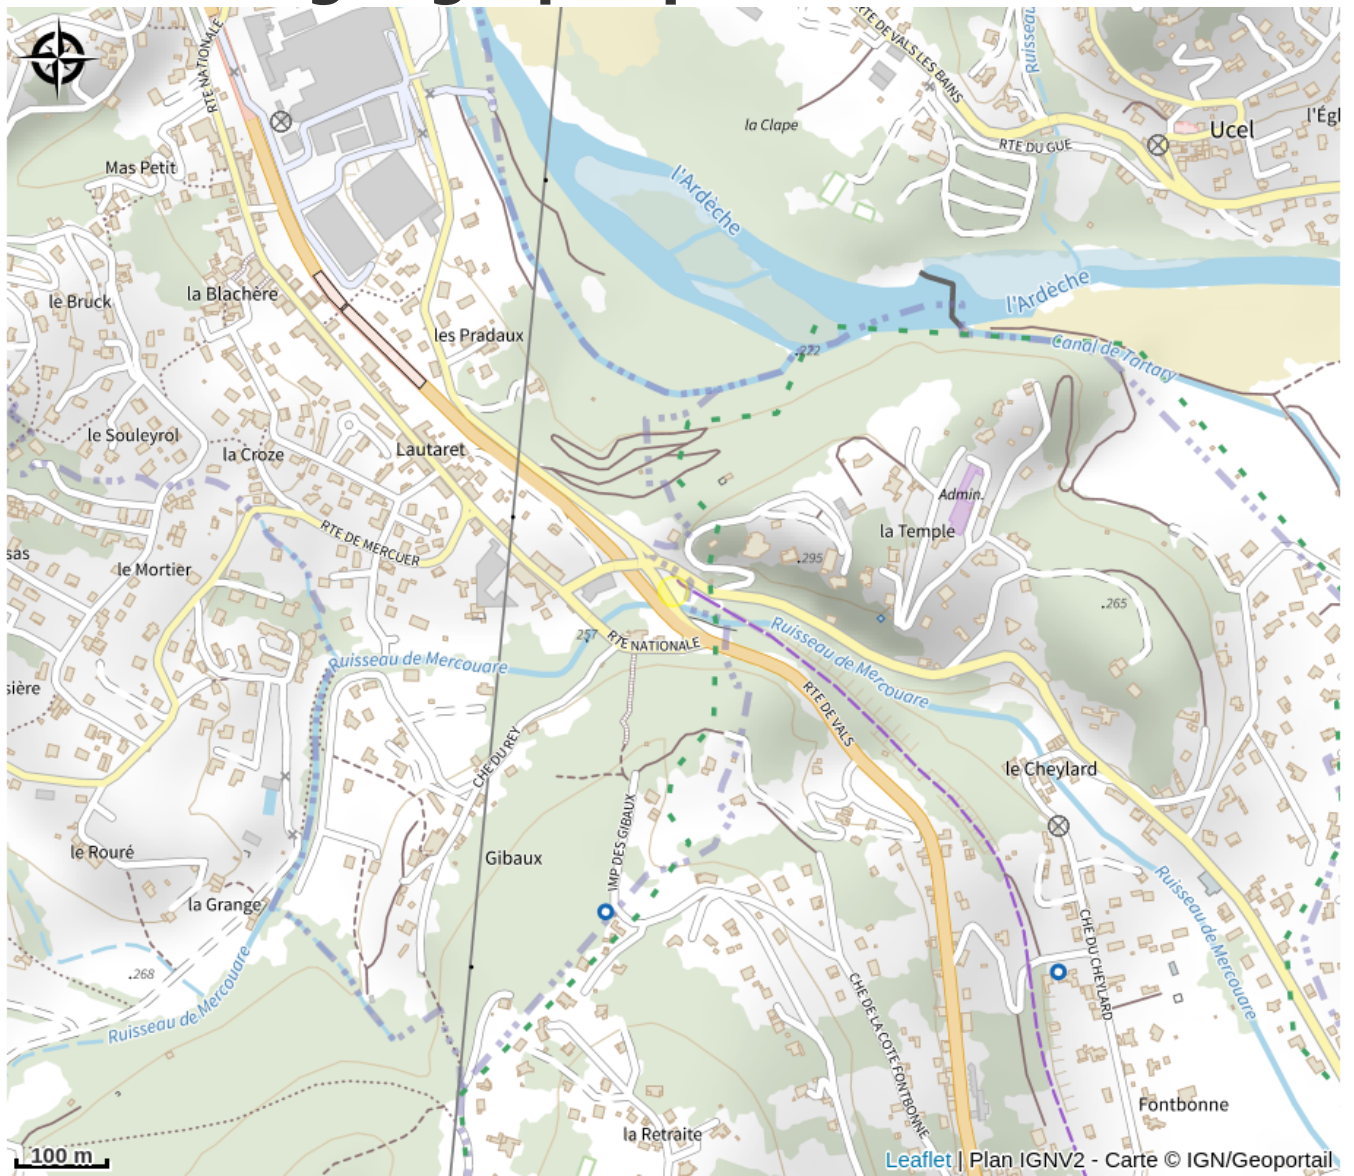

Situation géographique