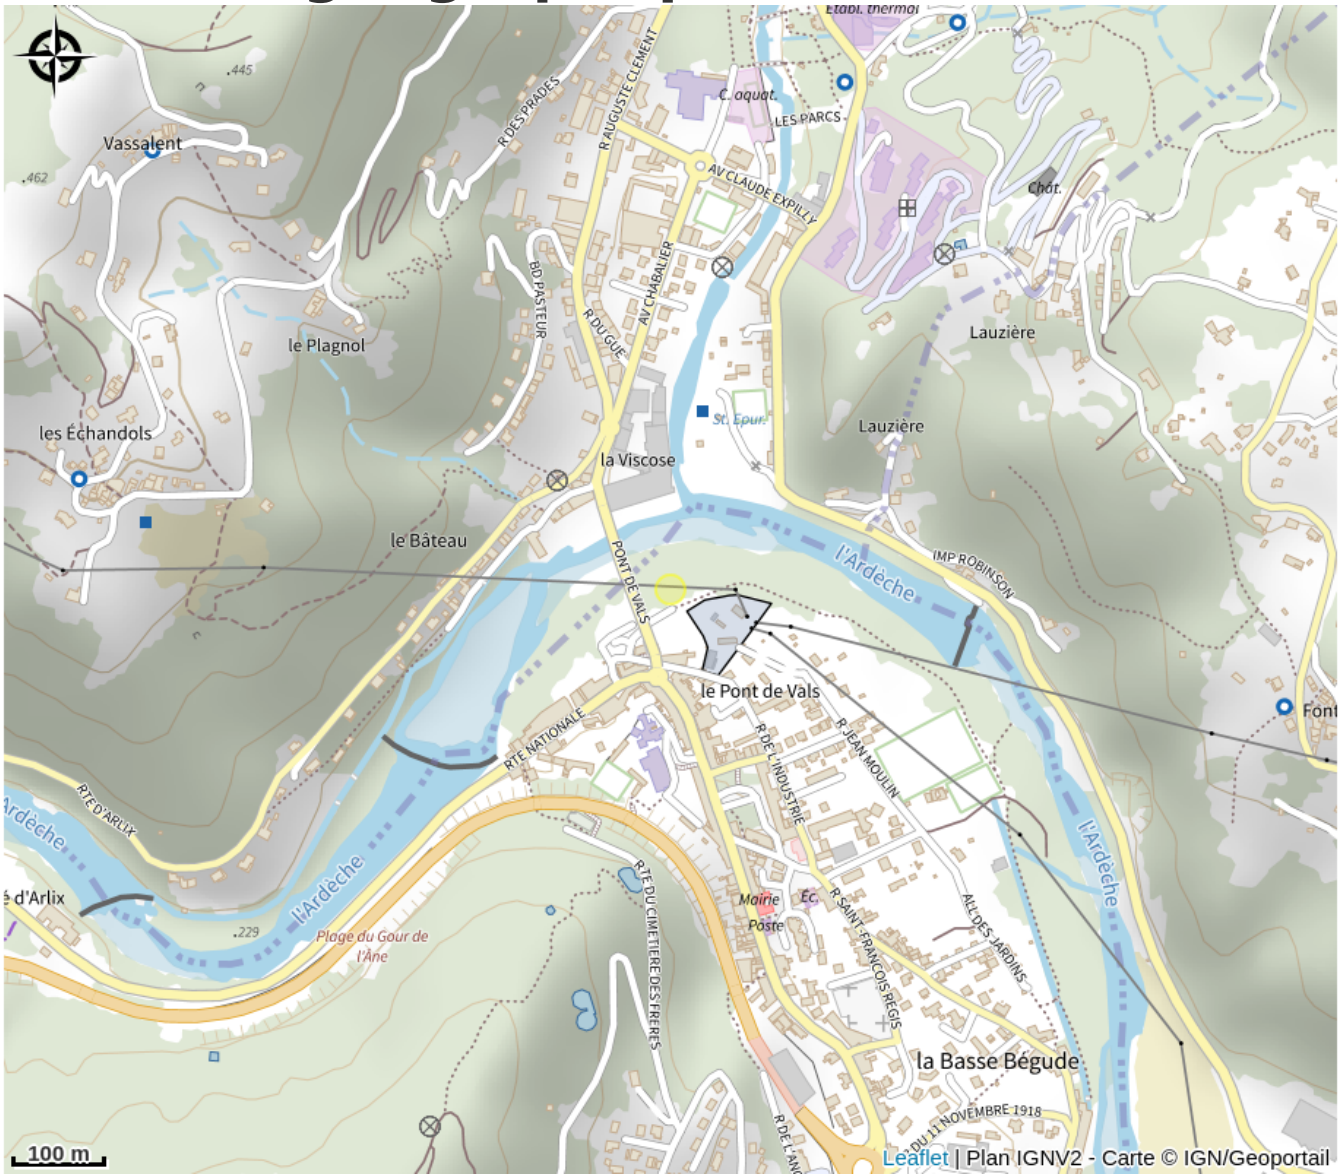

Aire de loisirs de Labégude - Pont de Vals

Ardèche

Espace de loisirs : tables de pique nique, partiellement ombragé. Accès rivière et voie verte VIA ARDECHE. A proximité du centre du village et des commerces.

Infos pratiques

Categorie : Autres sites recommandés

Situation géographique

Toutes les infos pratiques

Informations pratiques

Ouverture:

Toute l'année.

Tarifs: