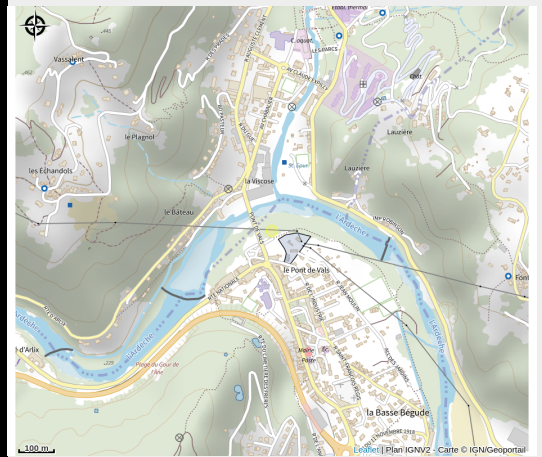

Aire de loisirs de Labégude - Pont de Vals

Ardèche

Espace de loisirs : tables de pique nique, partiellement ombragé. Accès rivière et voie verte VIA ARDECHE. A proximité du centre du village et des commerces.