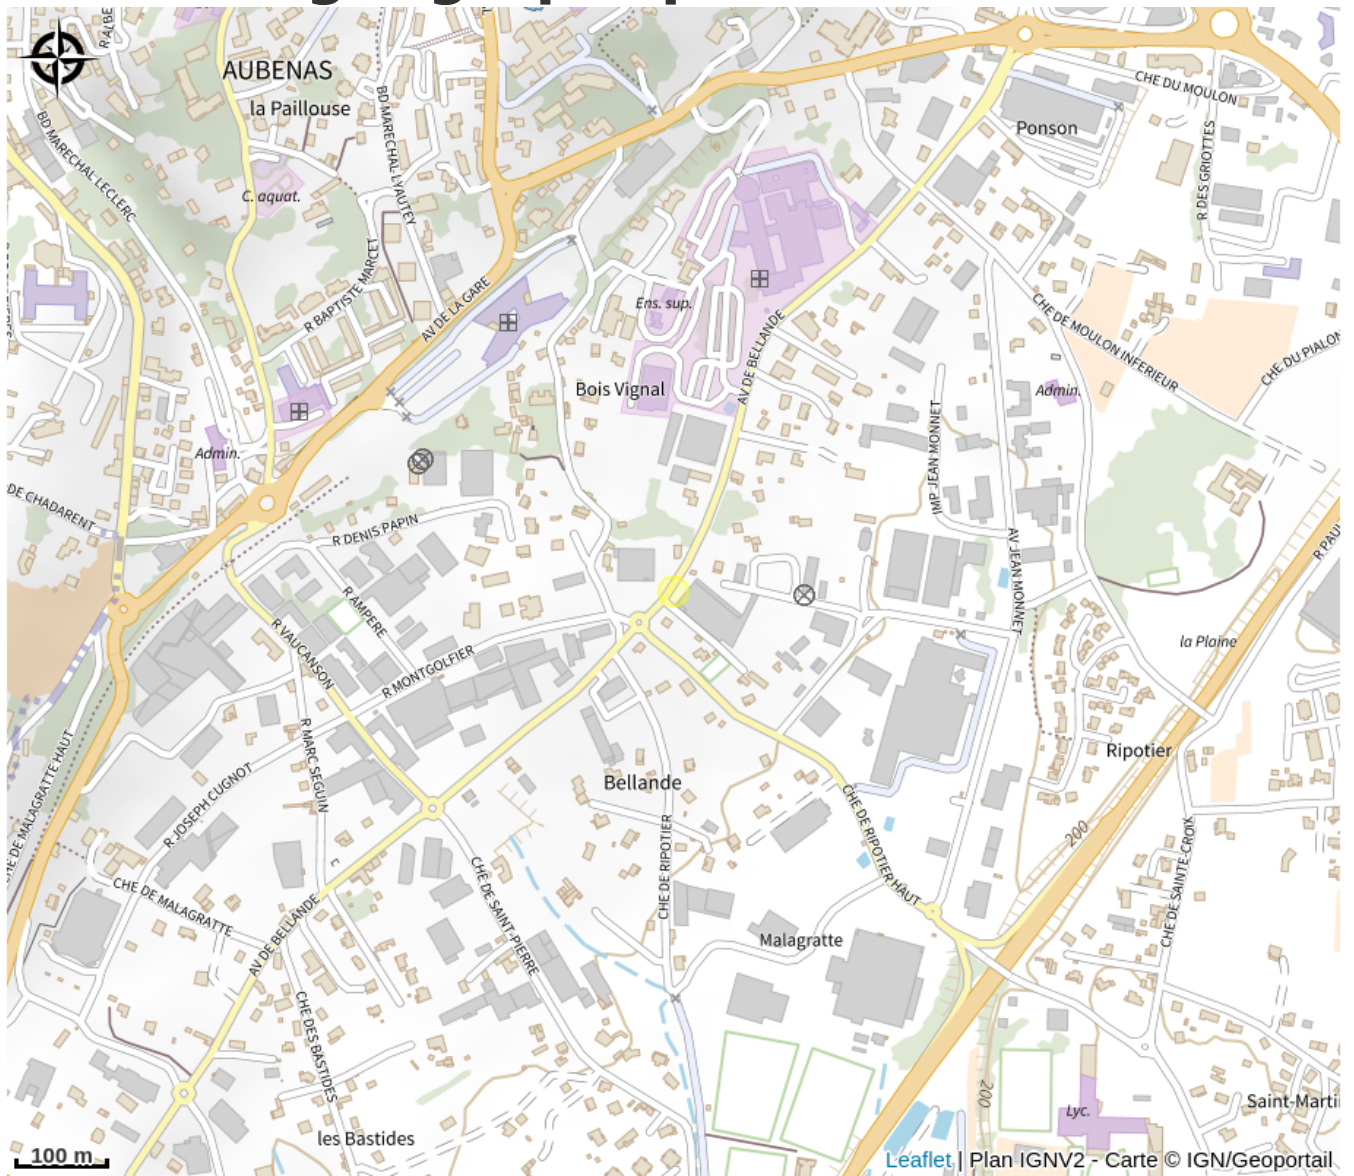

Situation géographique

Toutes les infos pratiques

Informations pratiques

Ouverture:

Du 01/01 au 31/12/2024.

Fermé le dimanche.

Lundi, Mardi, Mercredi, Jeudi, Vendredi : de 9h30 à 18h30

Samedi : de 9h30 à 18h.