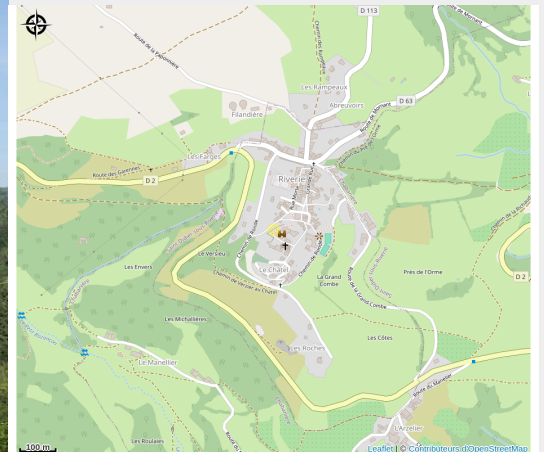

Aire de pique-nique du château

Région Auvergne-Rhône-Alpes

Crédit : Aire de pique-nique du château (Frederic DENIS)

Sur la terrasse du château, dans un cadre verdoyant avec vue sur les collines des Monts du Lyonnais, l'espace comporte une table de pique-nique.