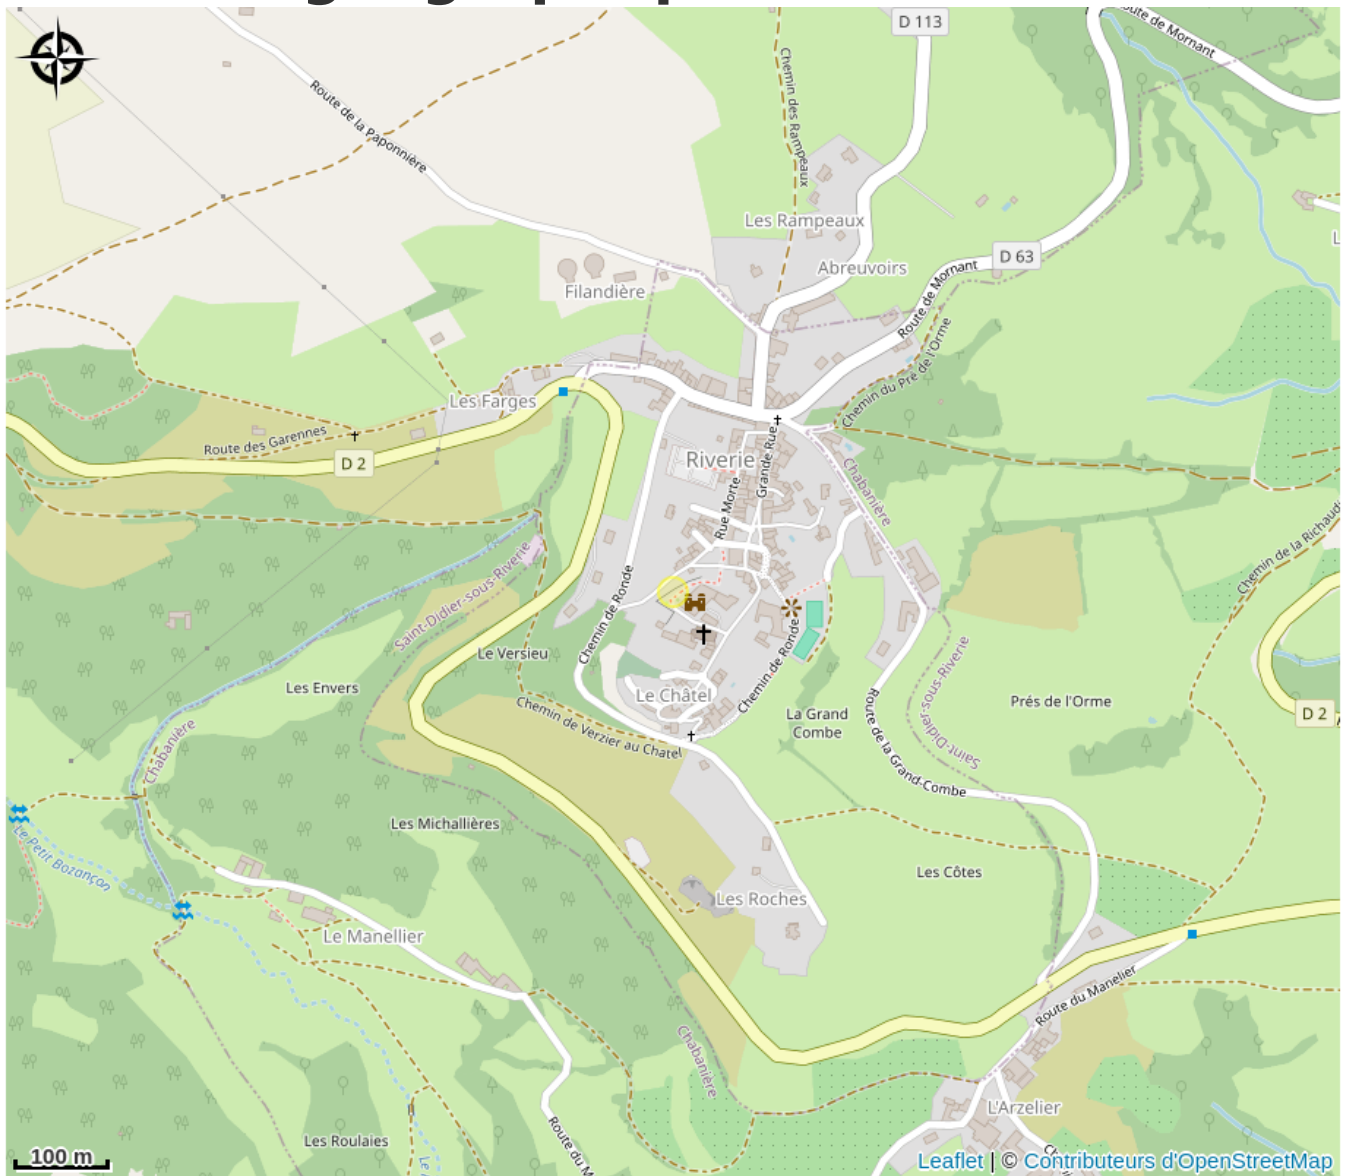

Aire de pique-nique du château

Région Auvergne-Rhône-Alpes

Crédit : Aire de pique-nique du château (Frederic DENIS)

Sur la terrasse du château, dans un cadre verdoyant avec vue sur les collines des Monts du Lyonnais, l'espace comporte une table de pique-nique.

Infos pratiques

Catégorie : Autres sites recommandés

Situation géographique

Toutes les informations pratiques

Informations pratiques

Ouverture:

Toute l'année tous les jours.

Tarifs: