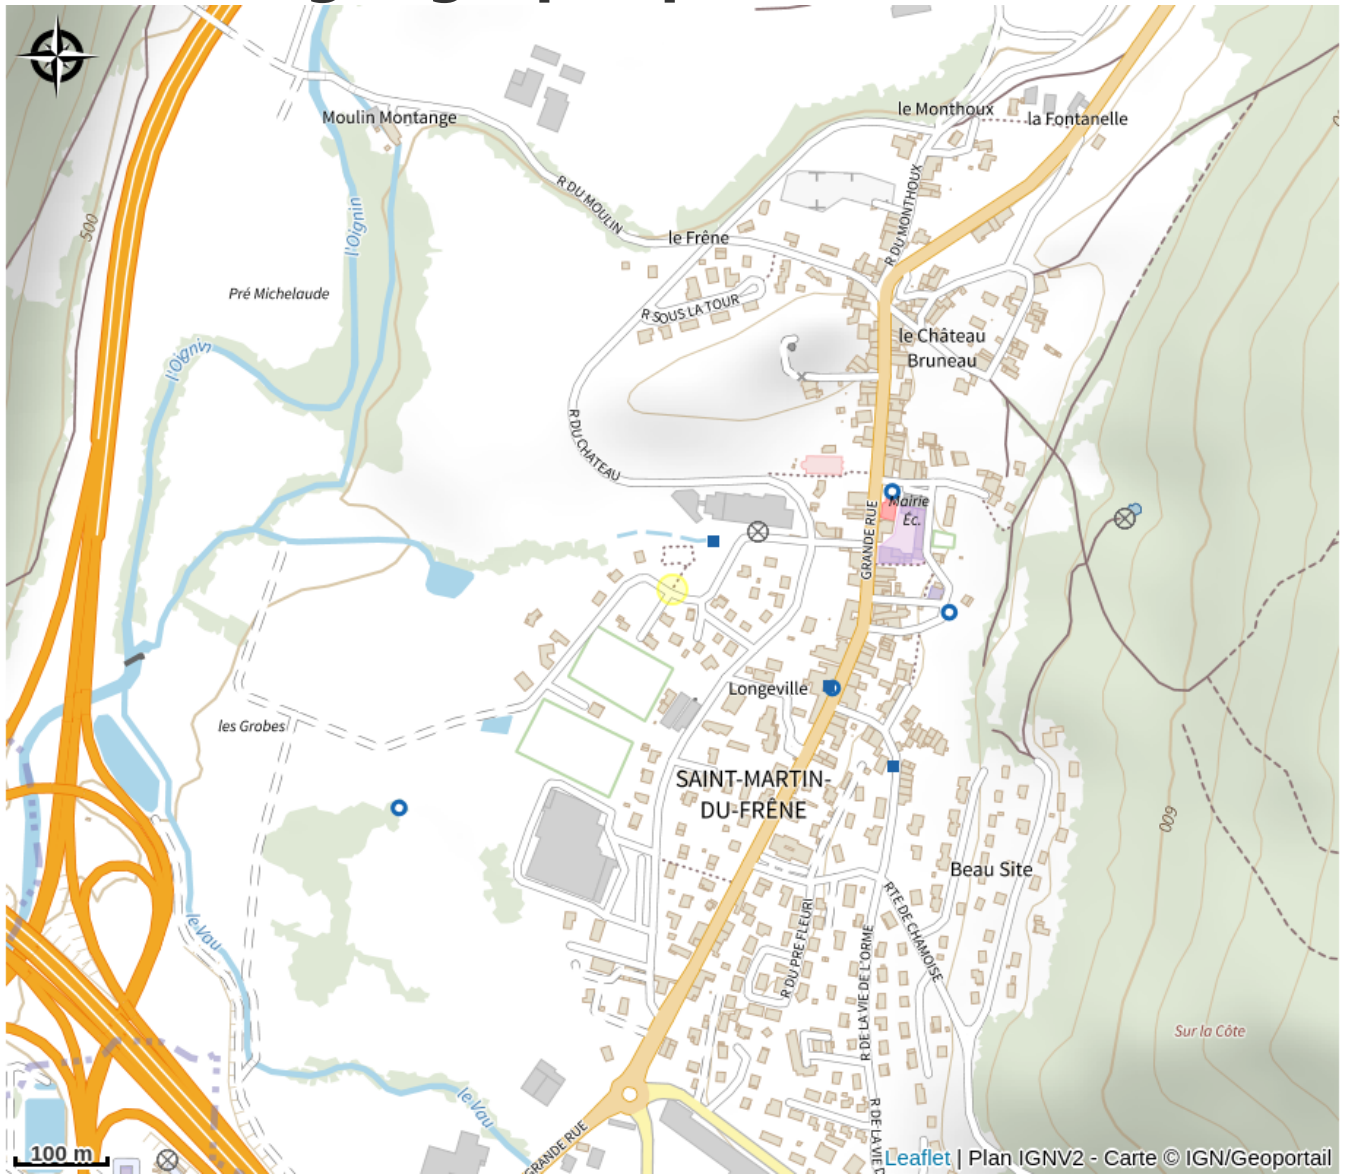

# Aire de pique-nique de Saint-Martin-du-Fresne

Ain

Crédit photo : Rue du stade (Maxime Michel)

*La commune de Saint-Martin-du-Fresne est équipée de deux aires de pique-nique. Celle-ci se trouve au niveau de la rue du Stade et de la place du Vivier.*

# Situation géographique

### Accès:

Latitude : 46.13924553853093

Longitude : 5.5502548813819885

Latitude : N 46°8' 21.285 (+46°8' 21.285")

Longitude : E 5°33' 0.9174" (+5°33' 0.9174")

*Fiche mise à jour par Office de Tourisme du Haut-Bugey le 26/04/2024*