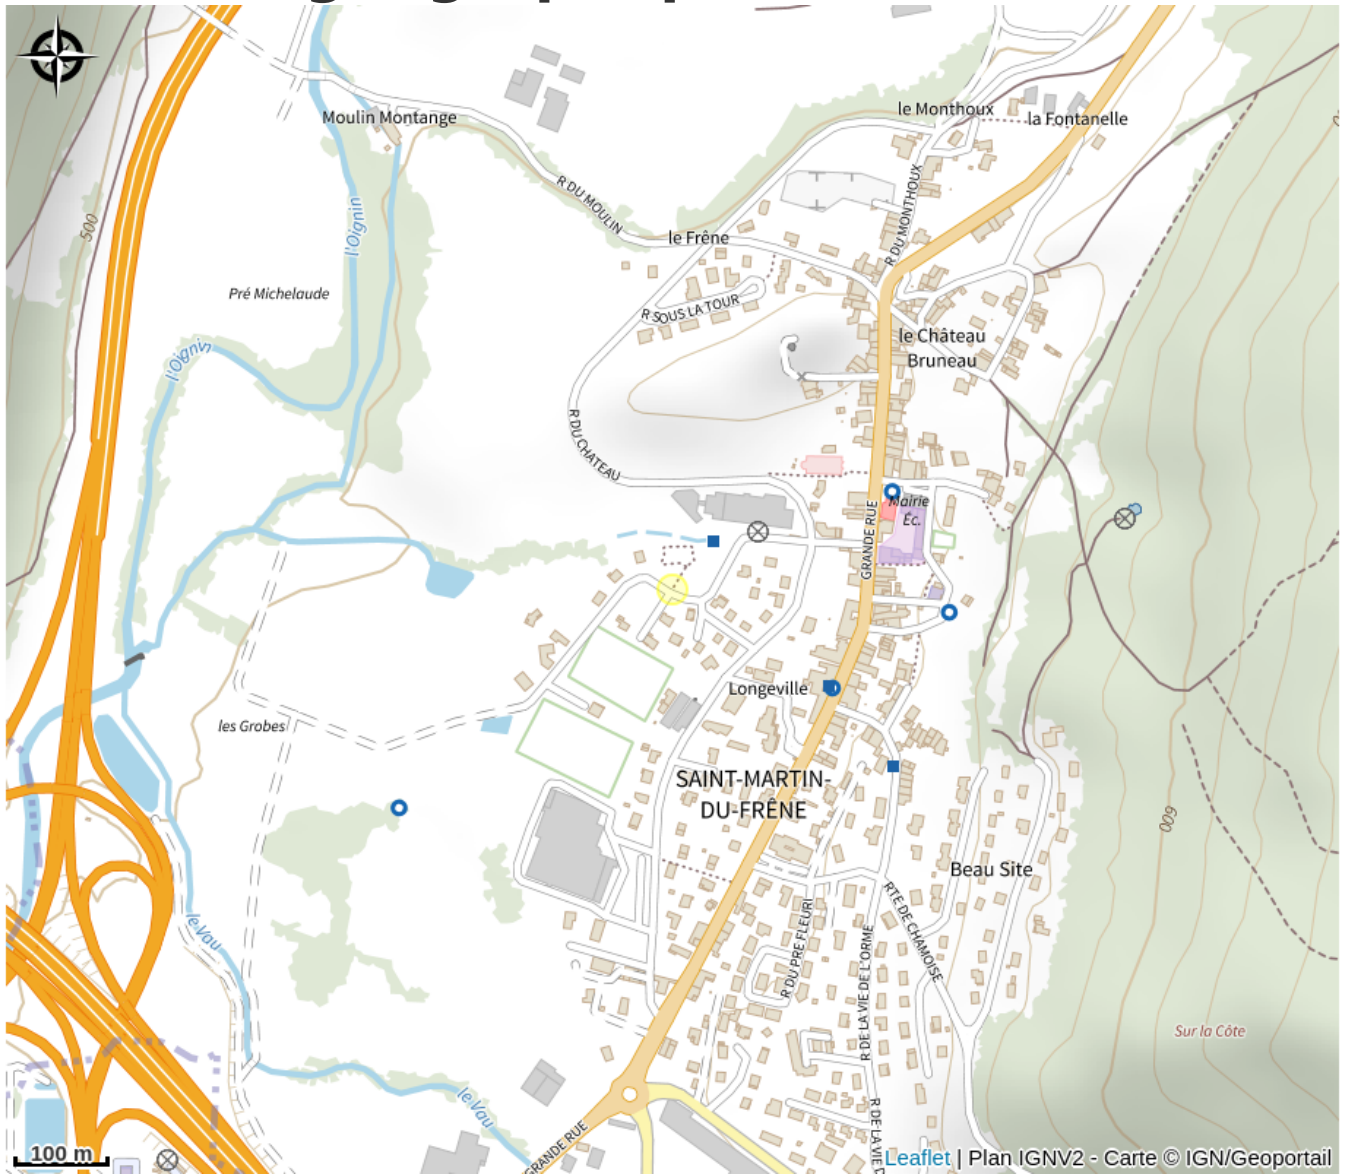

Situation géographique