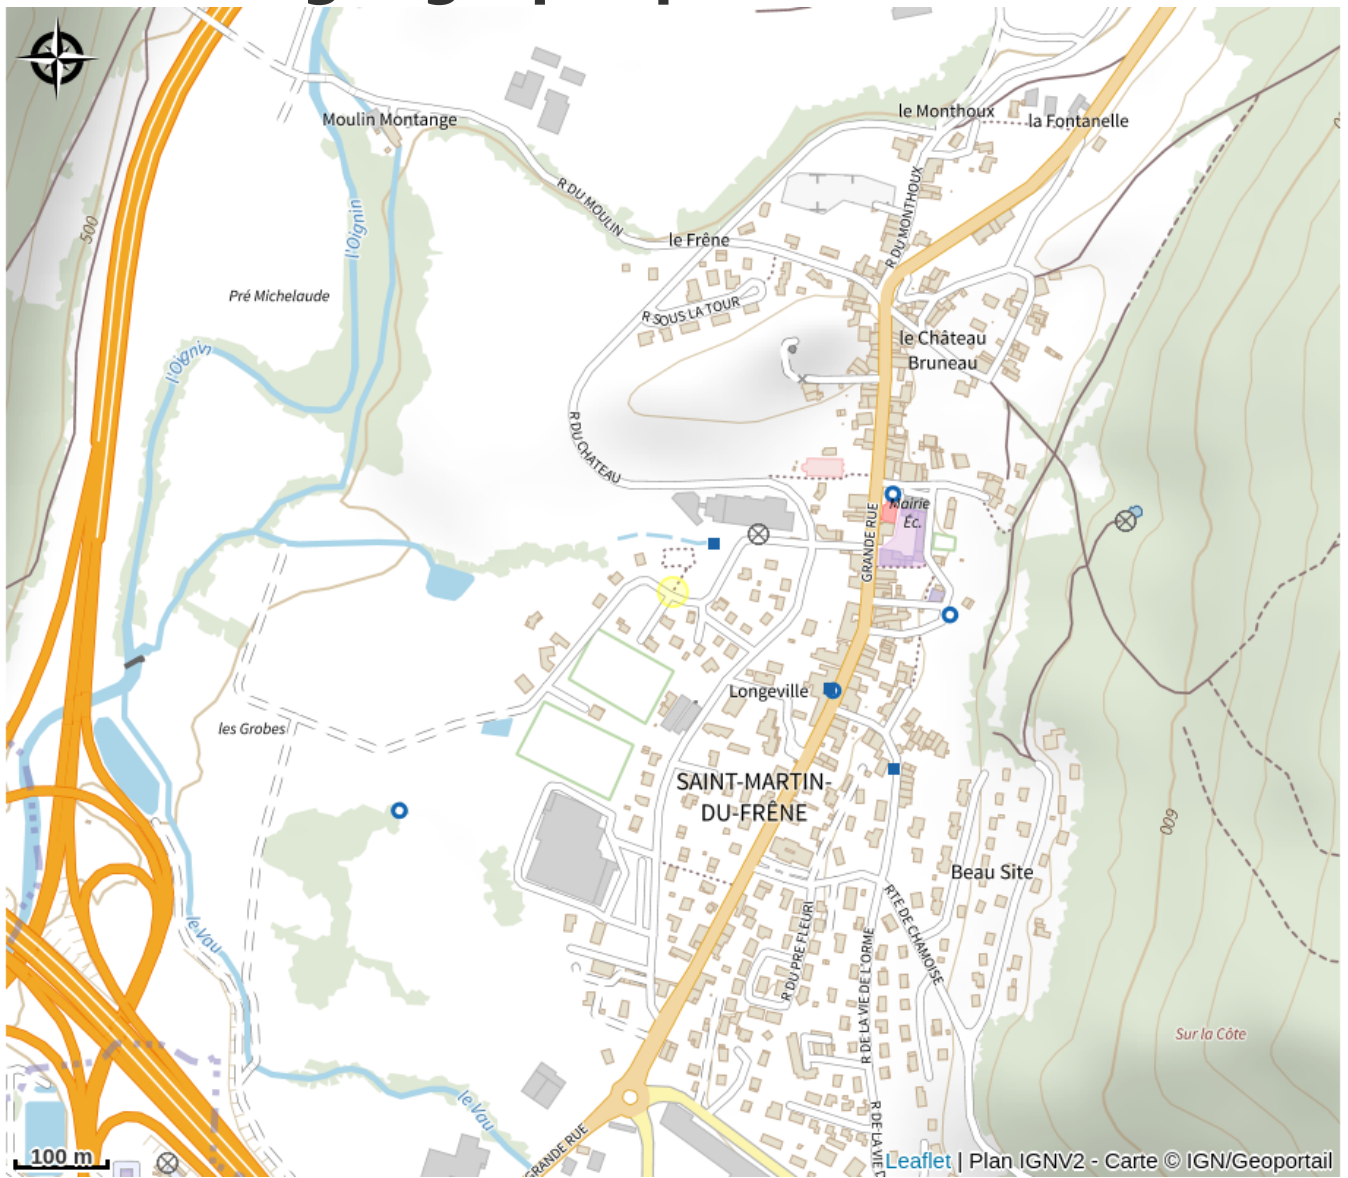

Situation géographique