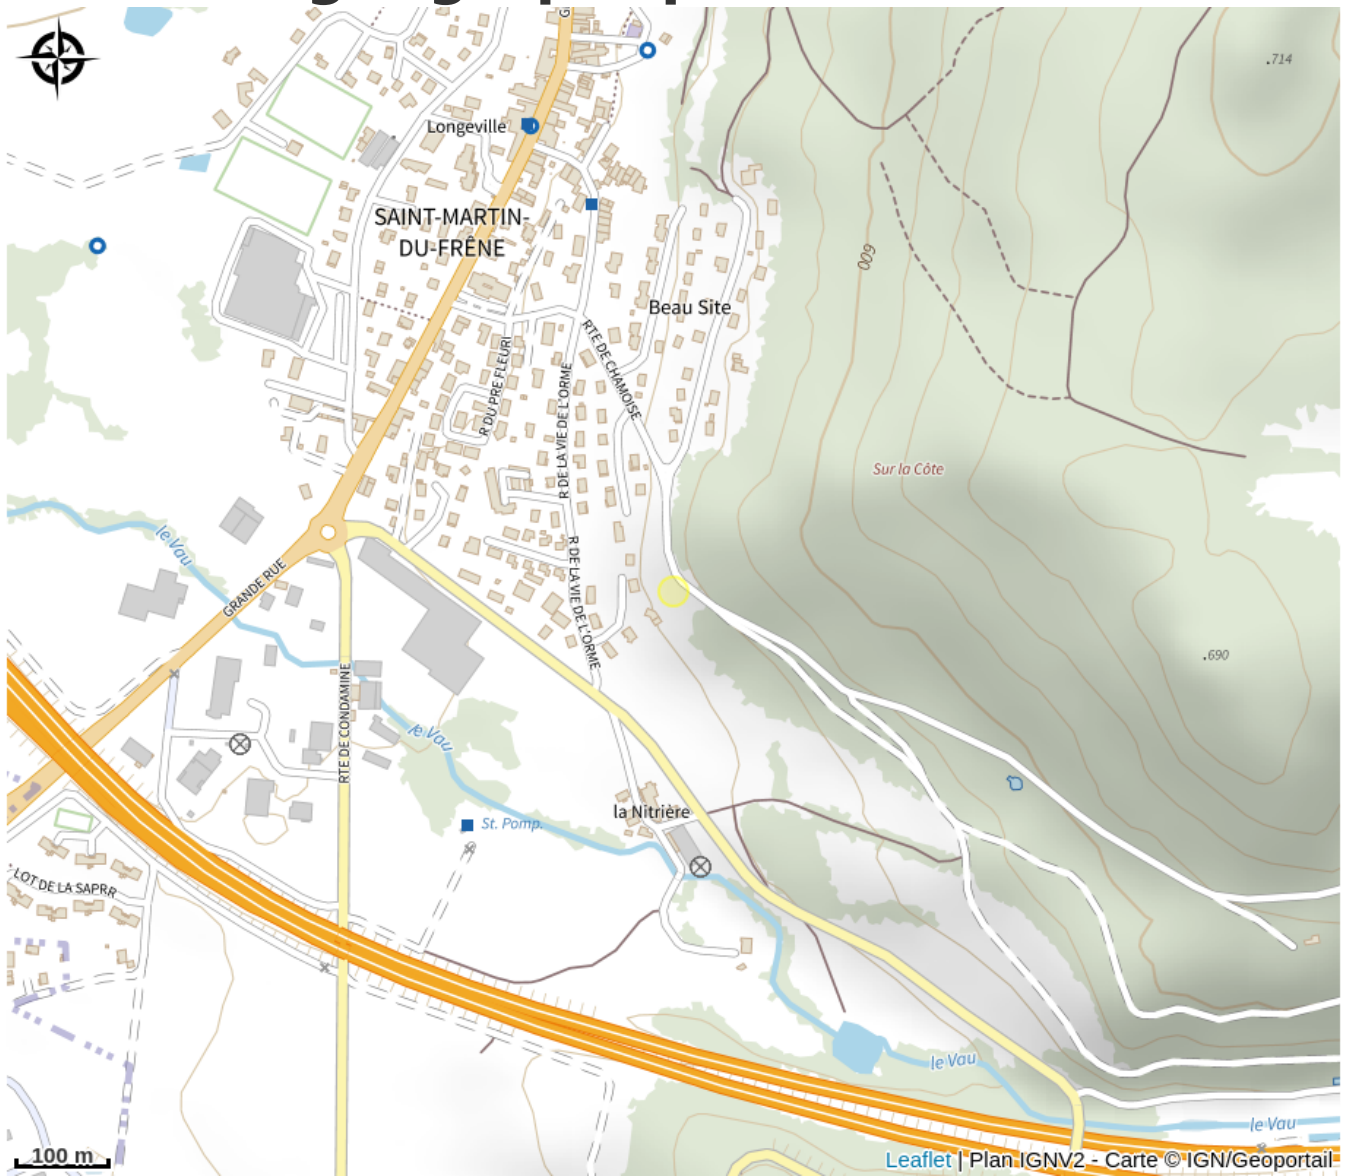

Situation géographique