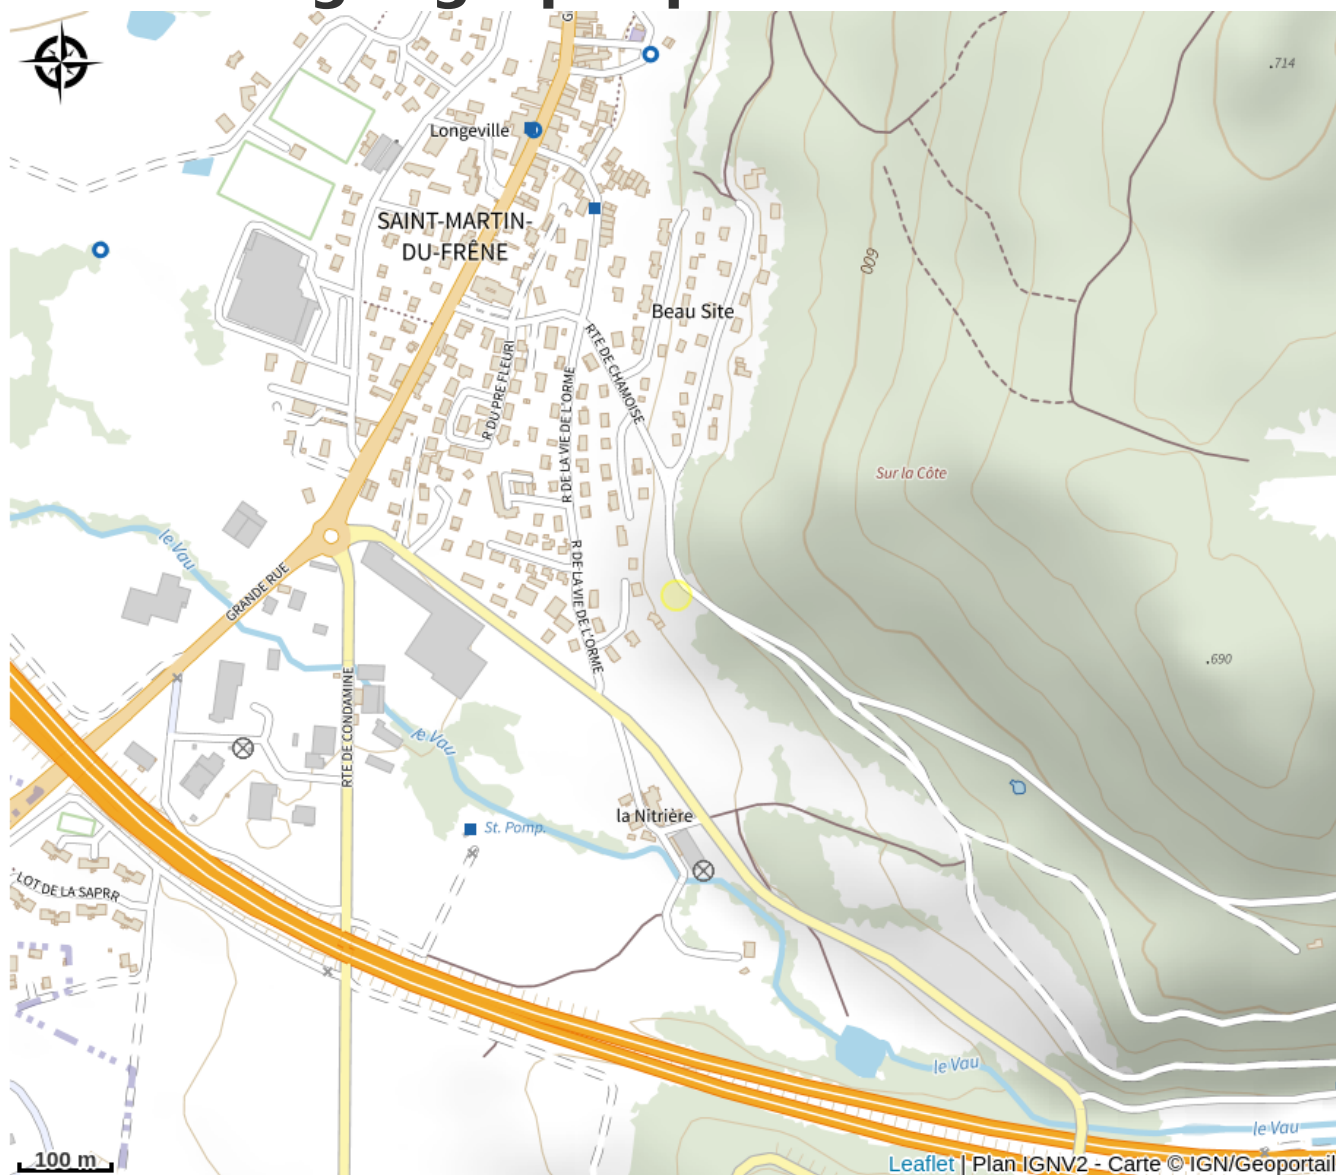

Situation géographique