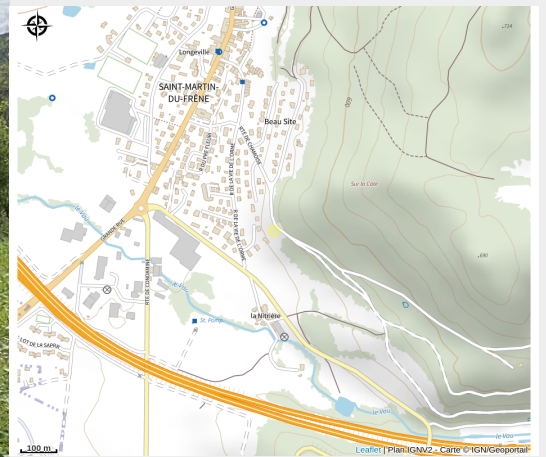

Aire de pique-nique de Saint-Martin-du-Fresne

Ain

Crédit photo : Route de Chamoise (Maxime Michel)

La commune de Saint-Martin-du-Fresne est équipée de deux aires de pique-nique, celle-ci se trouve route de Chamoise à la sortie du bourg de Saint Martin du Fresne.

Accès libre.

Accès:

Suivre le panneau "Chamoise" situé sur la grande rue.

Latitude : 46.13337080129289

Longitude : 5.5547261238098145

Latitude : N 46°8' 0.135 (+46°8' 0.135")

Longitude : E 5°33' 17.013" (+5°33' 17.013")